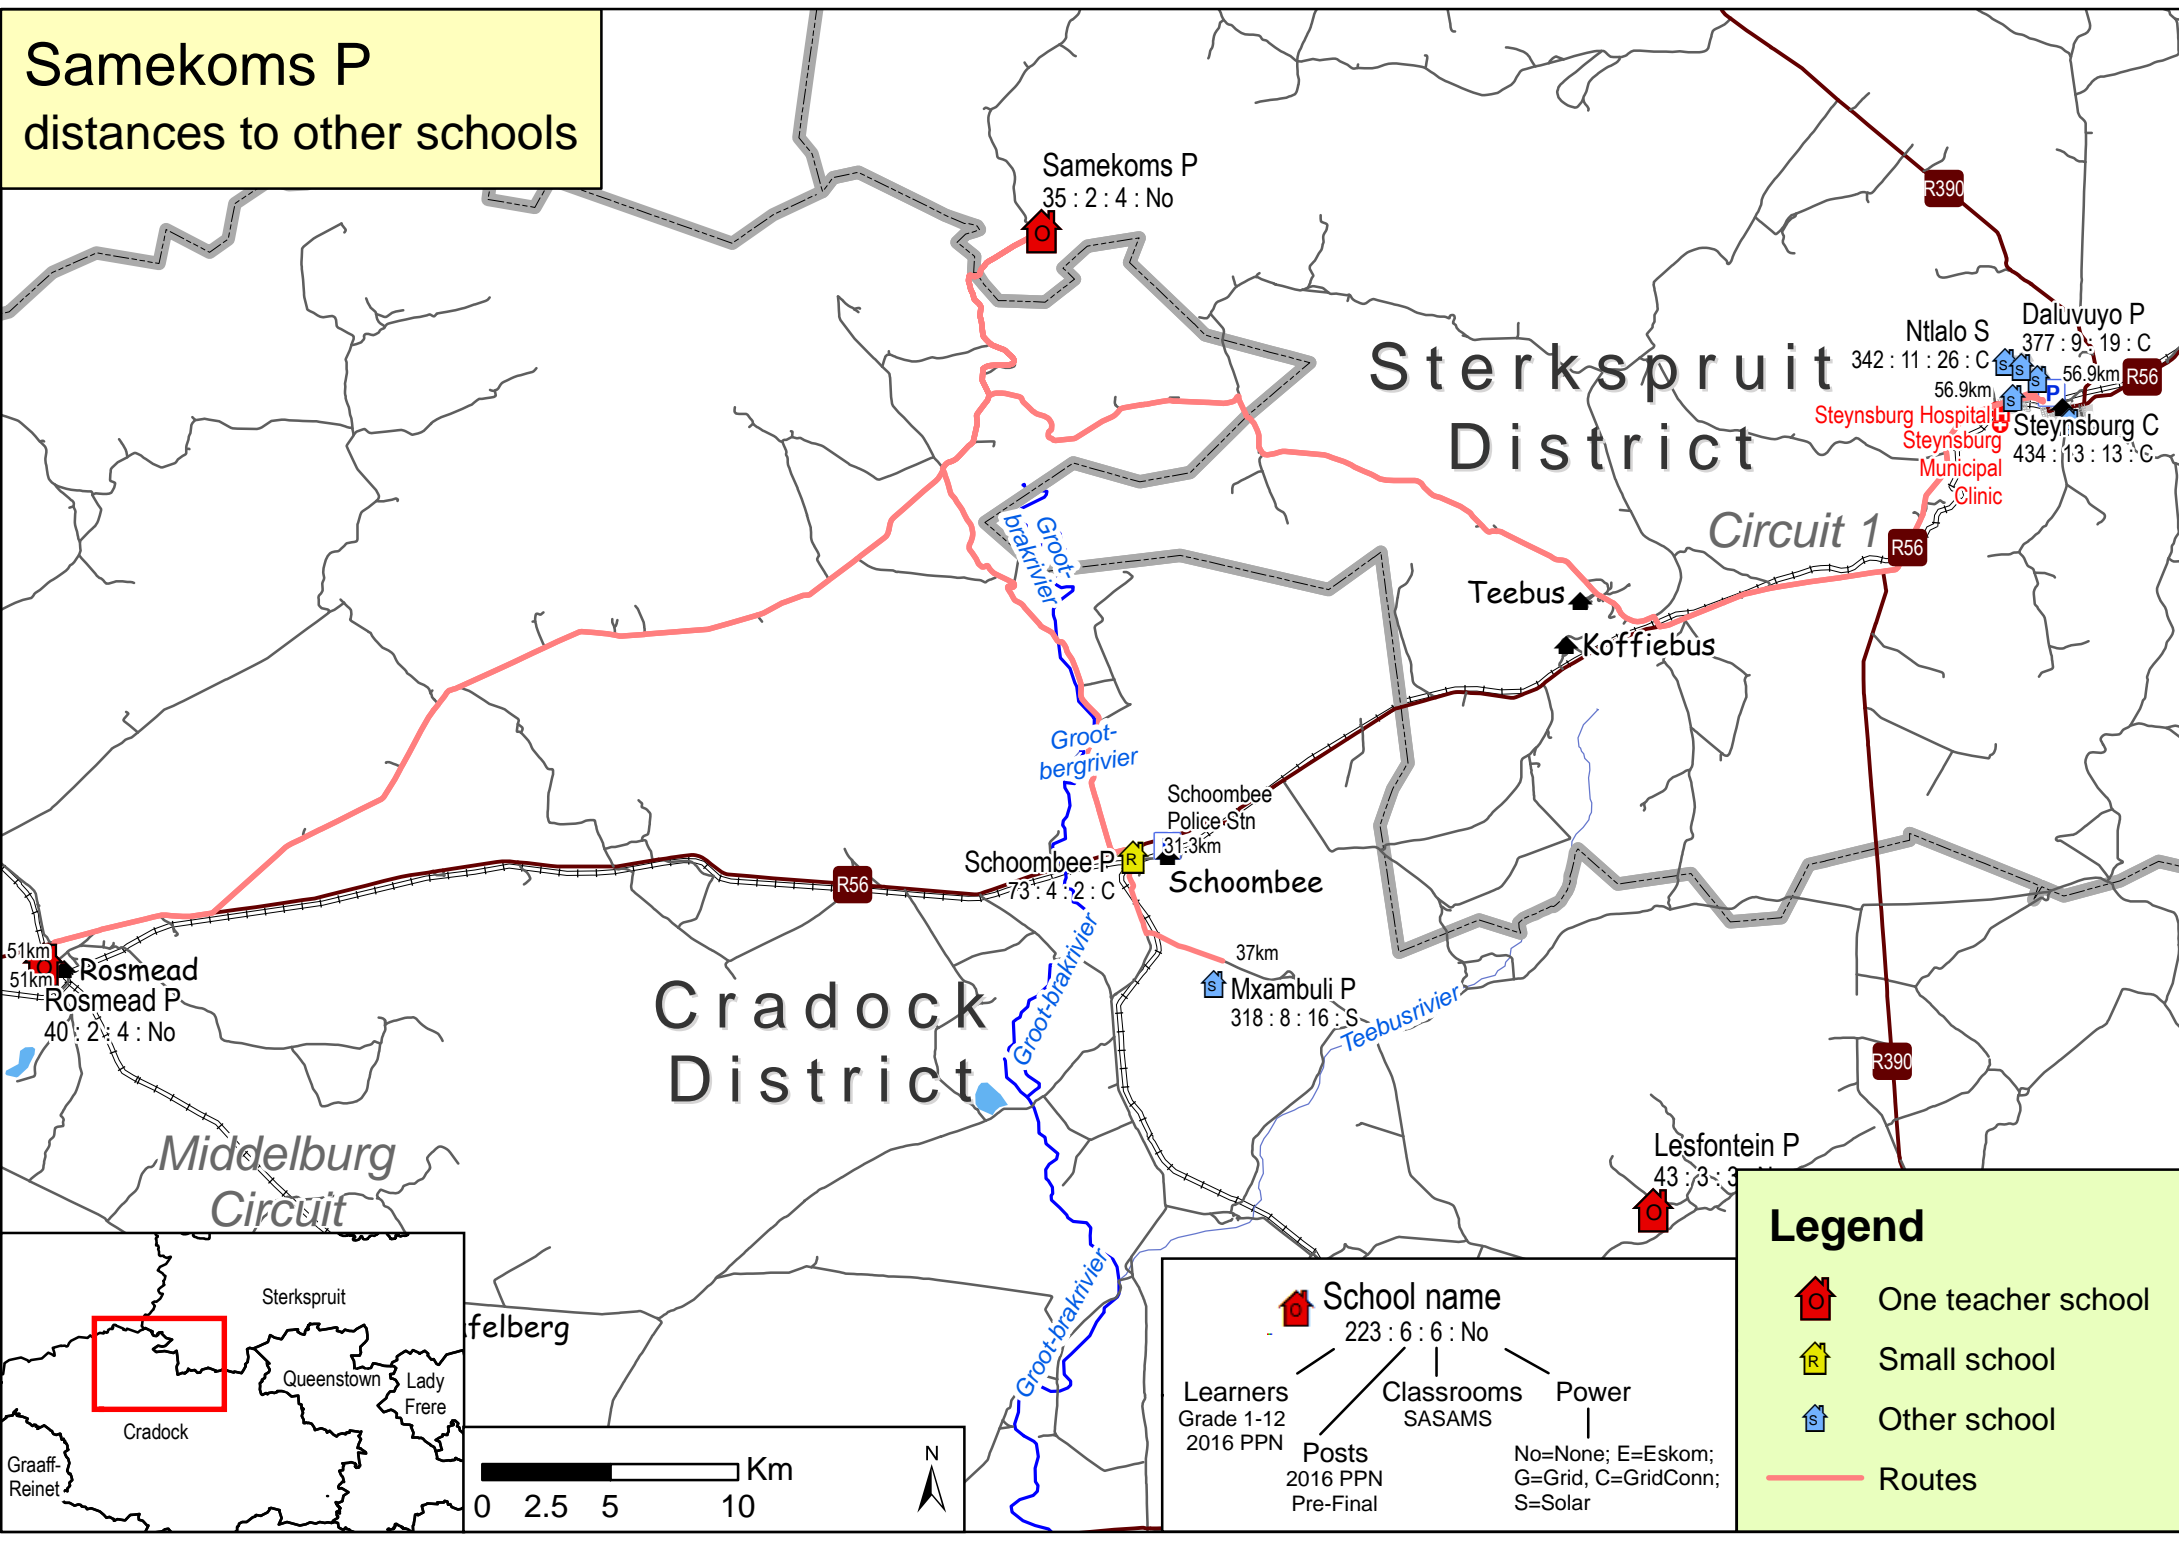

Samekoms P distances to other schools

Samekoms P
35 : 2 : 4 : No

Sterkspruit District

Cradock District

Ntlalo S 342 : 11 : 26 : C
 Daluvuyo P 377 : 9 : 19 : C
 Steynsburg C 434 : 13 : 13 : C
 Steynsburg Hospital
 Steynsburg Municipal Clinic