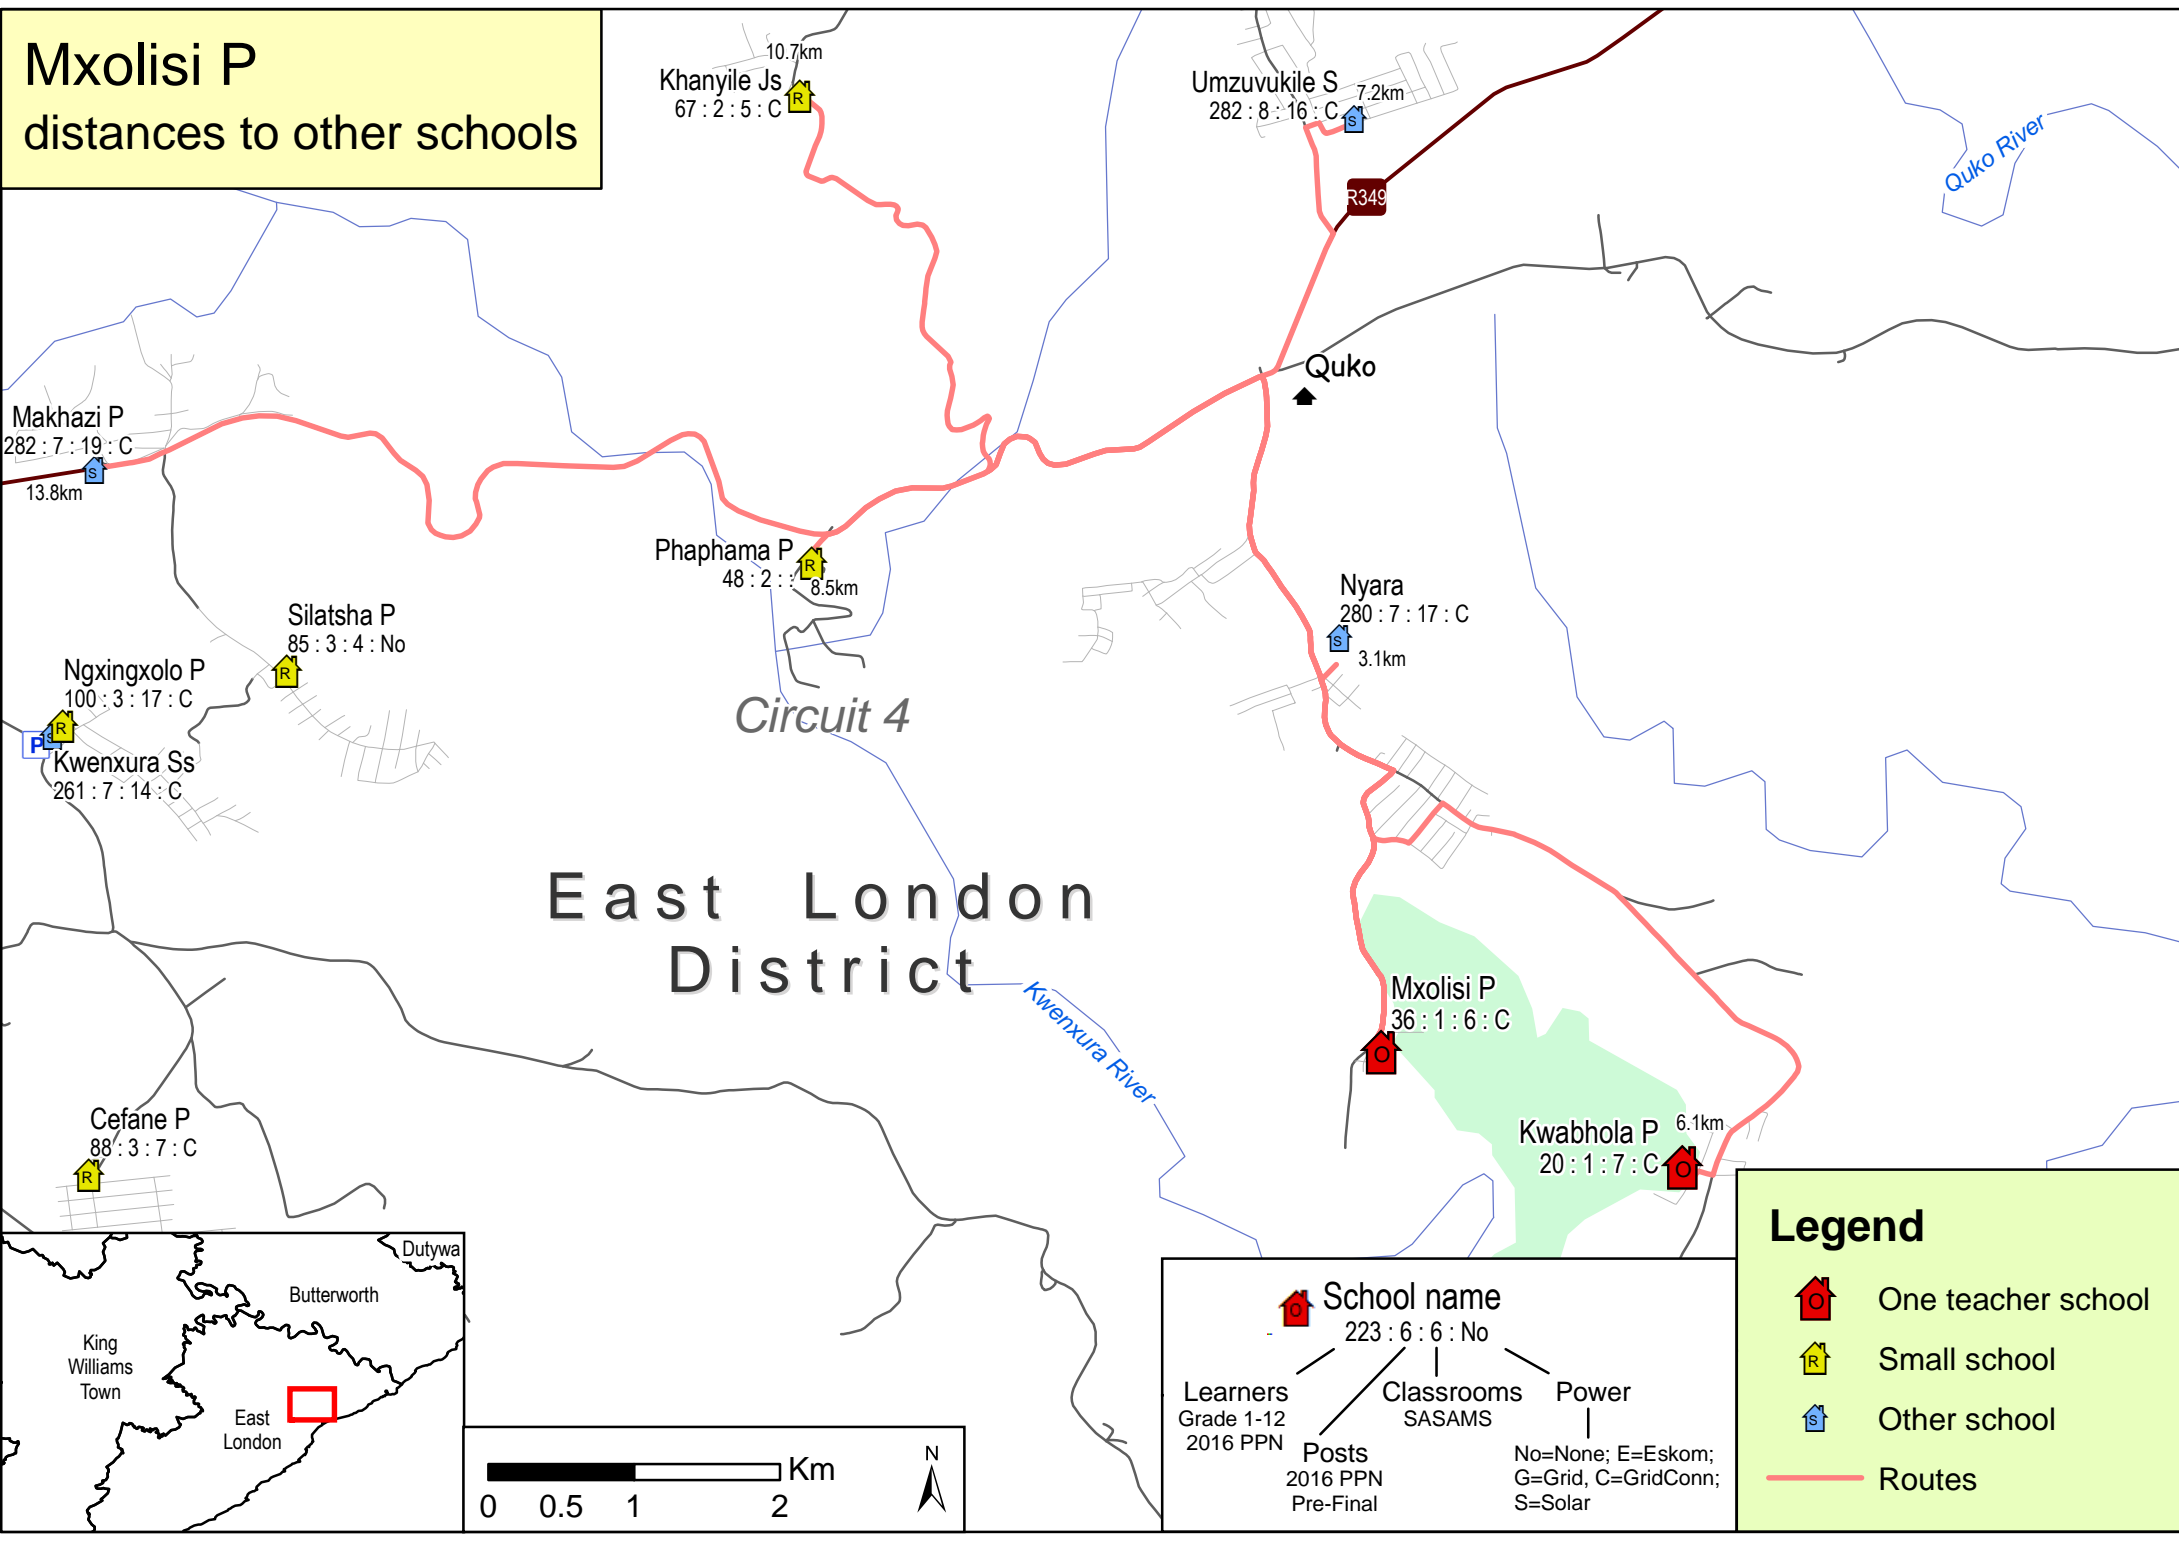

## distances to other schools

Khanyile Js  
10.7km  
67 : 2 : 5 : C

Umzuvukile S  
7.2km  
282 : 8 : 16 : C

Makhazi P  
13.8km  
282 : 7 : 19 : C

Phaphama P  
8.5km  
48 : 2 : : :

Nyara  
3.1km  
280 : 7 : 17 : C