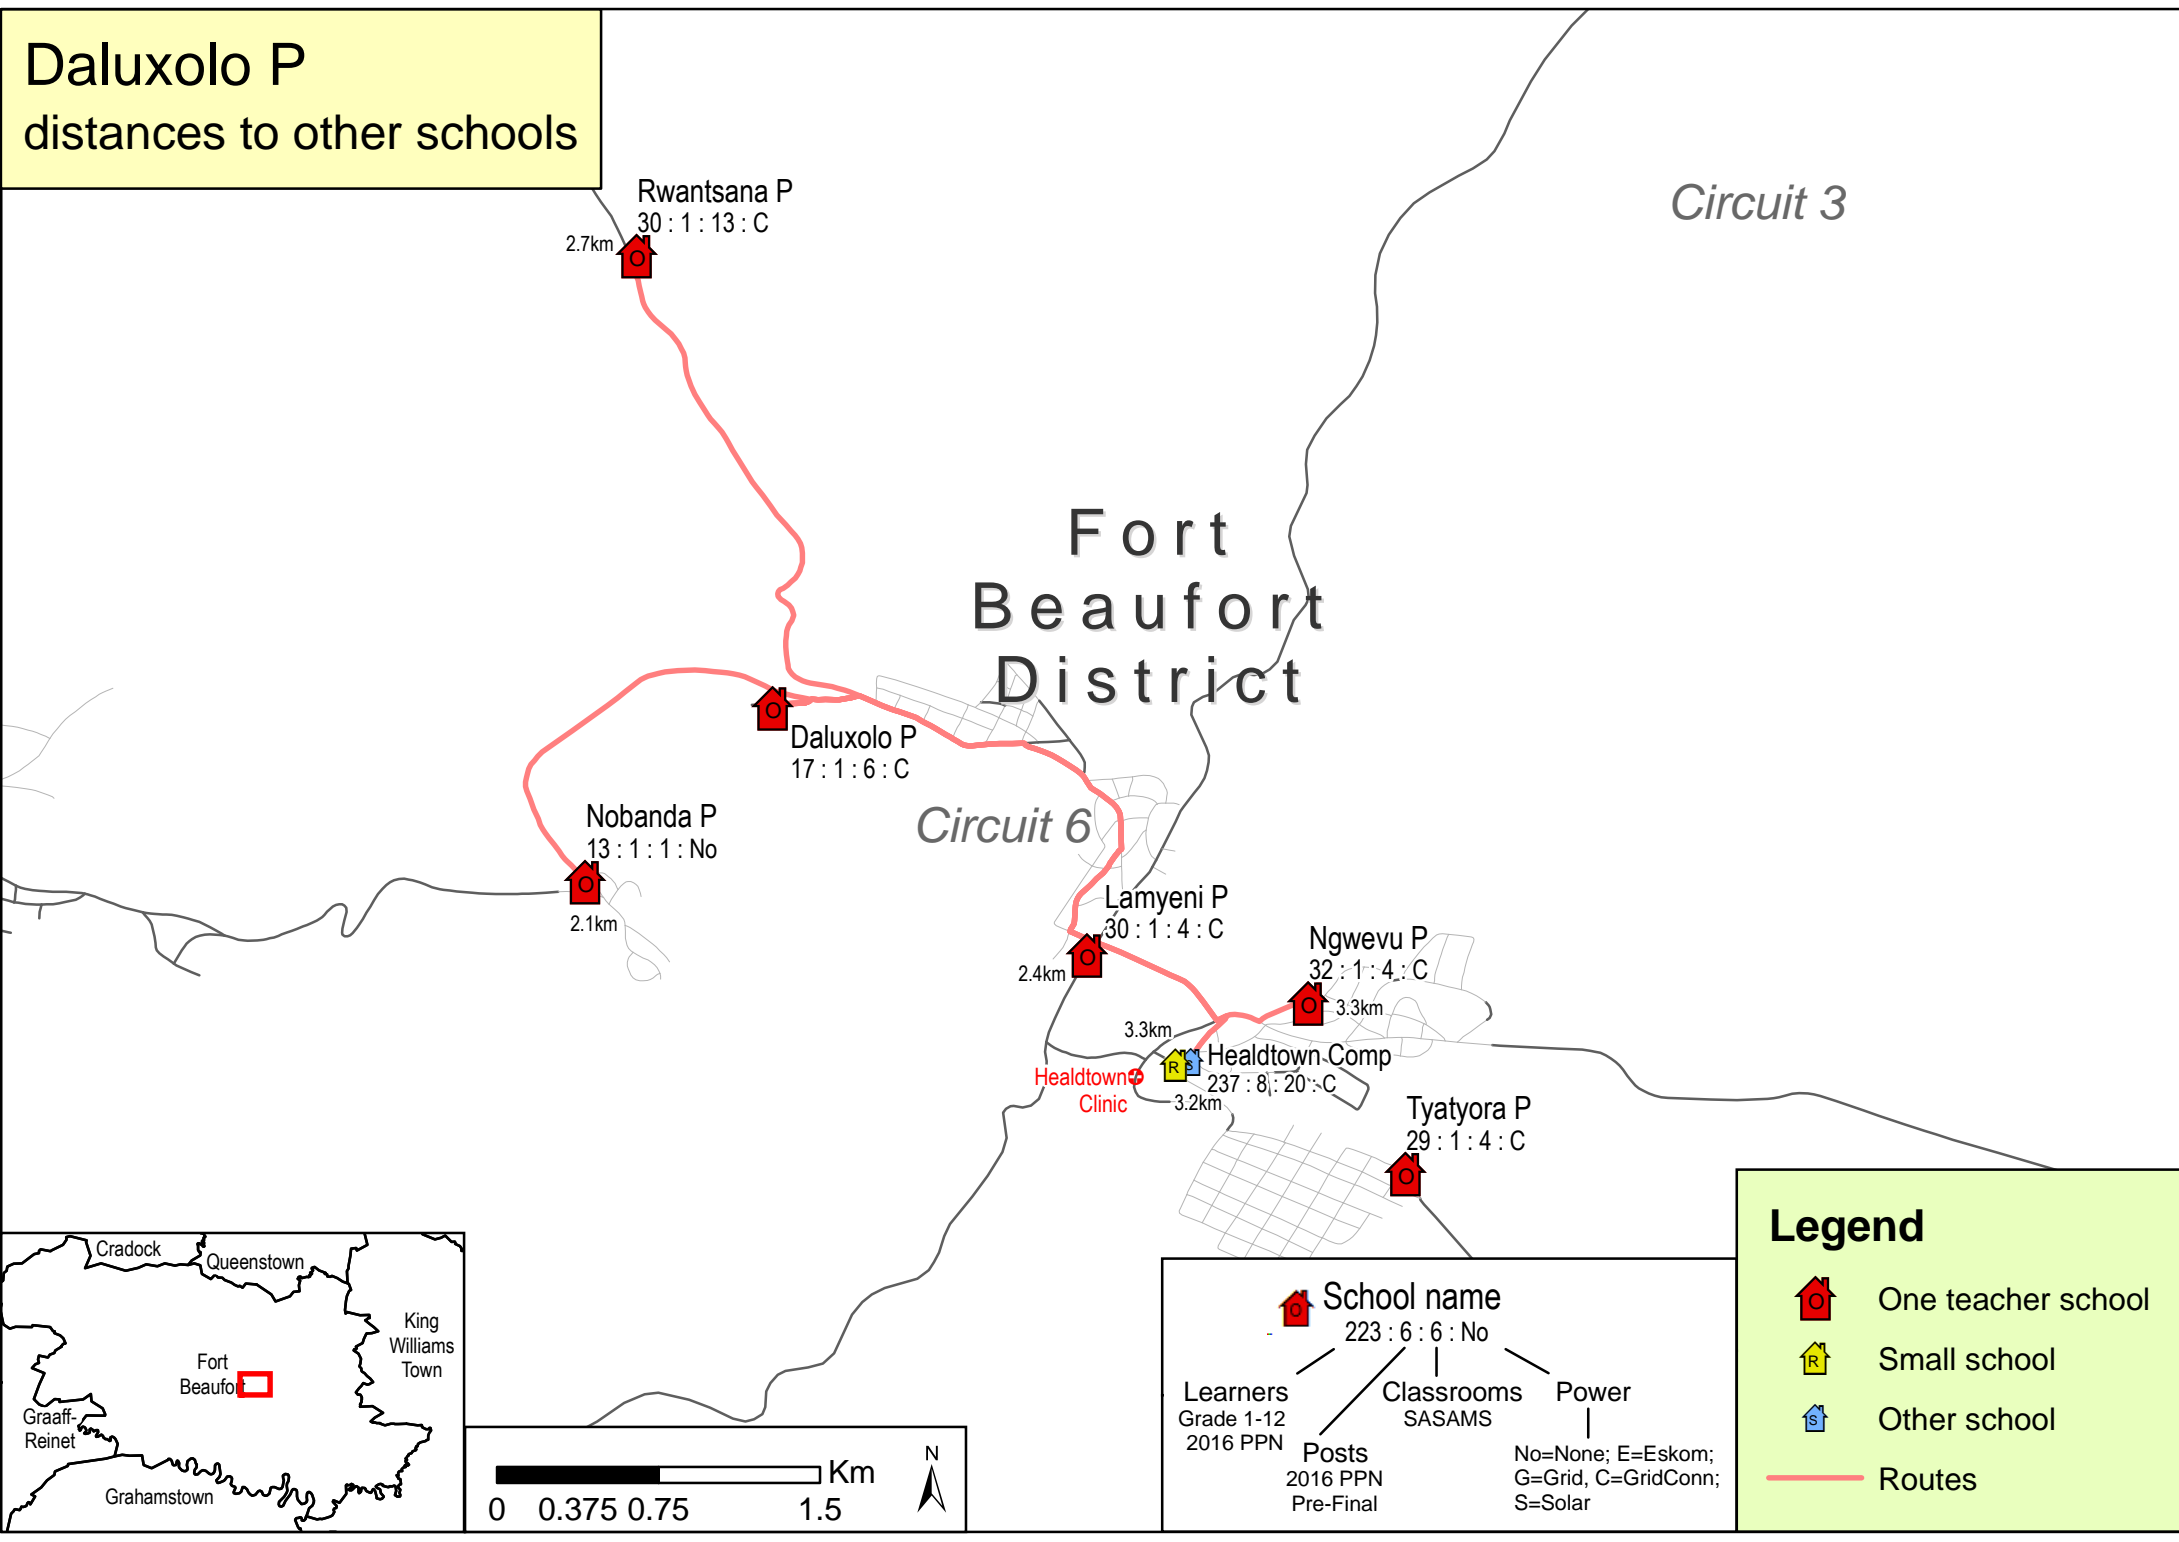

Daluxolo P

distances to other schools

Rwantana P
30 : 1 : 13 : C

2.7km

Daluxolo P
17 : 1 : 6 : C

Nobanda P
13 : 1 : 1 : No

2.1km

Lamyeni P
30 : 1 : 4 : C

2.4km

Ngwevu P
32 : 1 : 4 : C

3.3km

Healdtown Comp
237 : 8 : 20 : C

3.3km

Tyatyora P
29 : 1 : 4 : C

3.2km

Healdtown Clinic

Circuit 3

Fort Beaufort District

Circuit 6

Legend

- One teacher school
- Small school
- Other school
- Routes