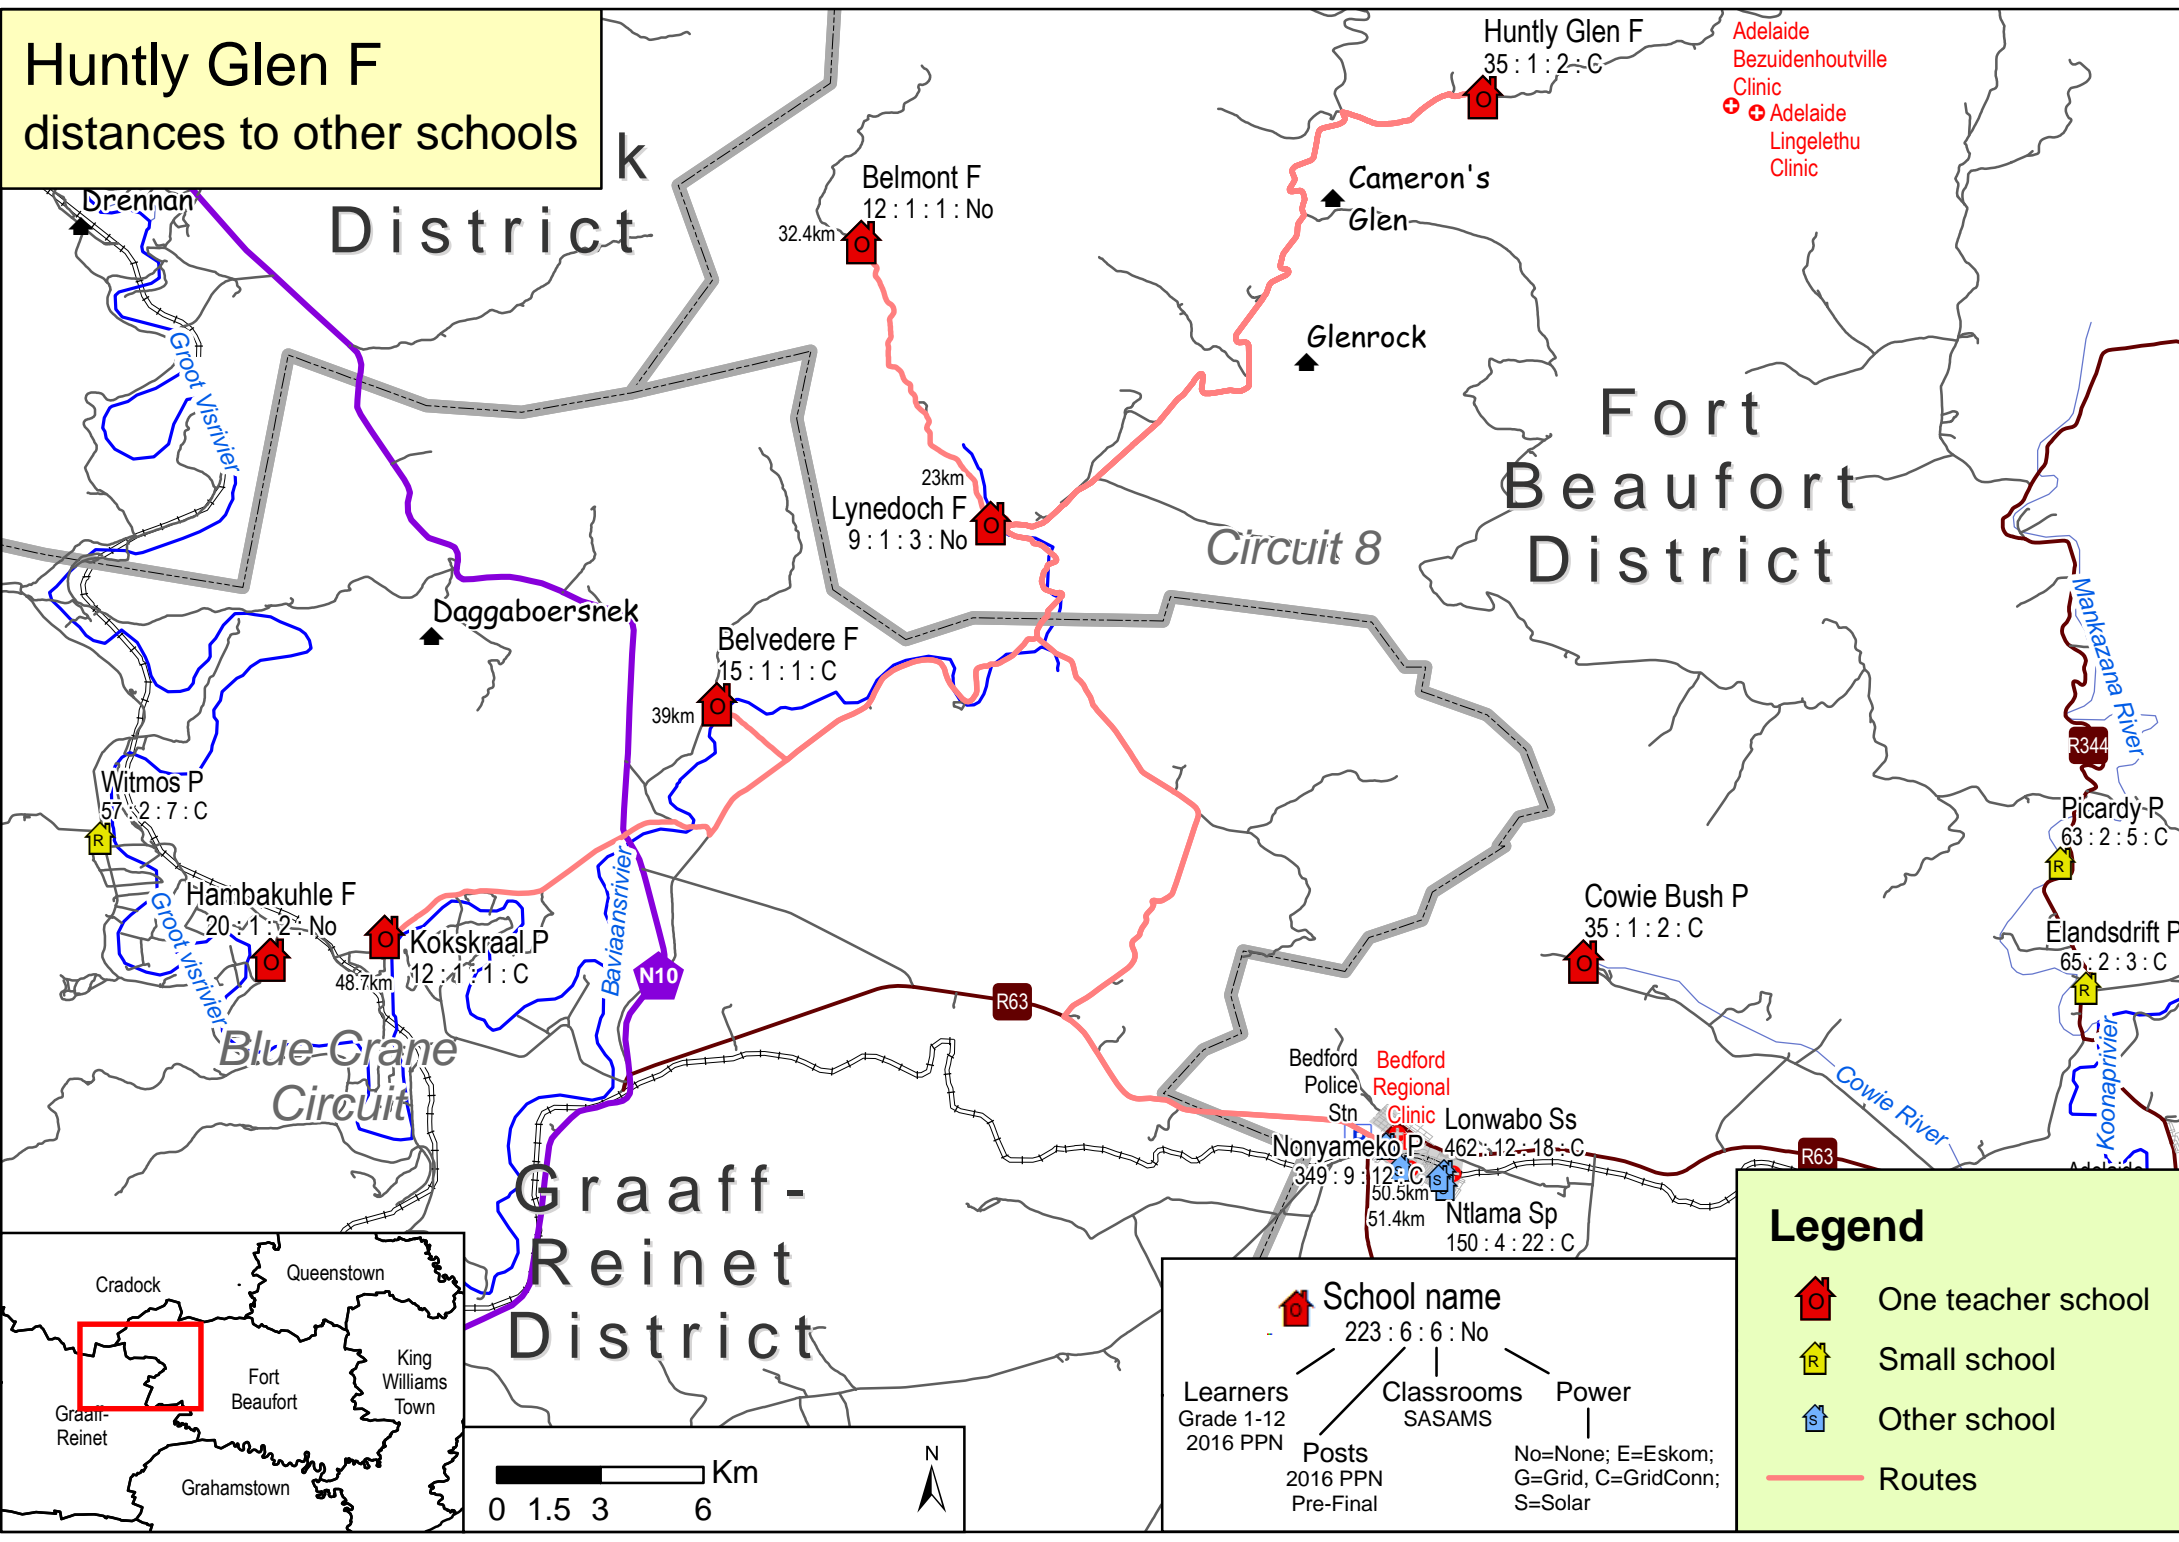

## distances to other schools

Belmont F  
12 : 1 : 1 : No  
32.4km

Huntly Glen F  
35 : 1 : 2 : C

Adelaide  
Bezuidenhoutville  
Clinic  
Adelaide  
Lingeletu  
Clinic

Cameron's  
Glen

Glenrock

Fort  
Beaufort  
District

Circuit 8

Lynedoch F  
9 : 1 : 3 : No  
23km

Belvedere F  
15 : 1 : 1 : C  
39km

Daggaboersnek

Witmos P  
57 : 2 : 7 : C

Hambakuhle F  
20 : 1 : 2 : No

Koks kraal P  
12 : 1 : 1 : C  
48.7km

Blue Crane  
Circuit