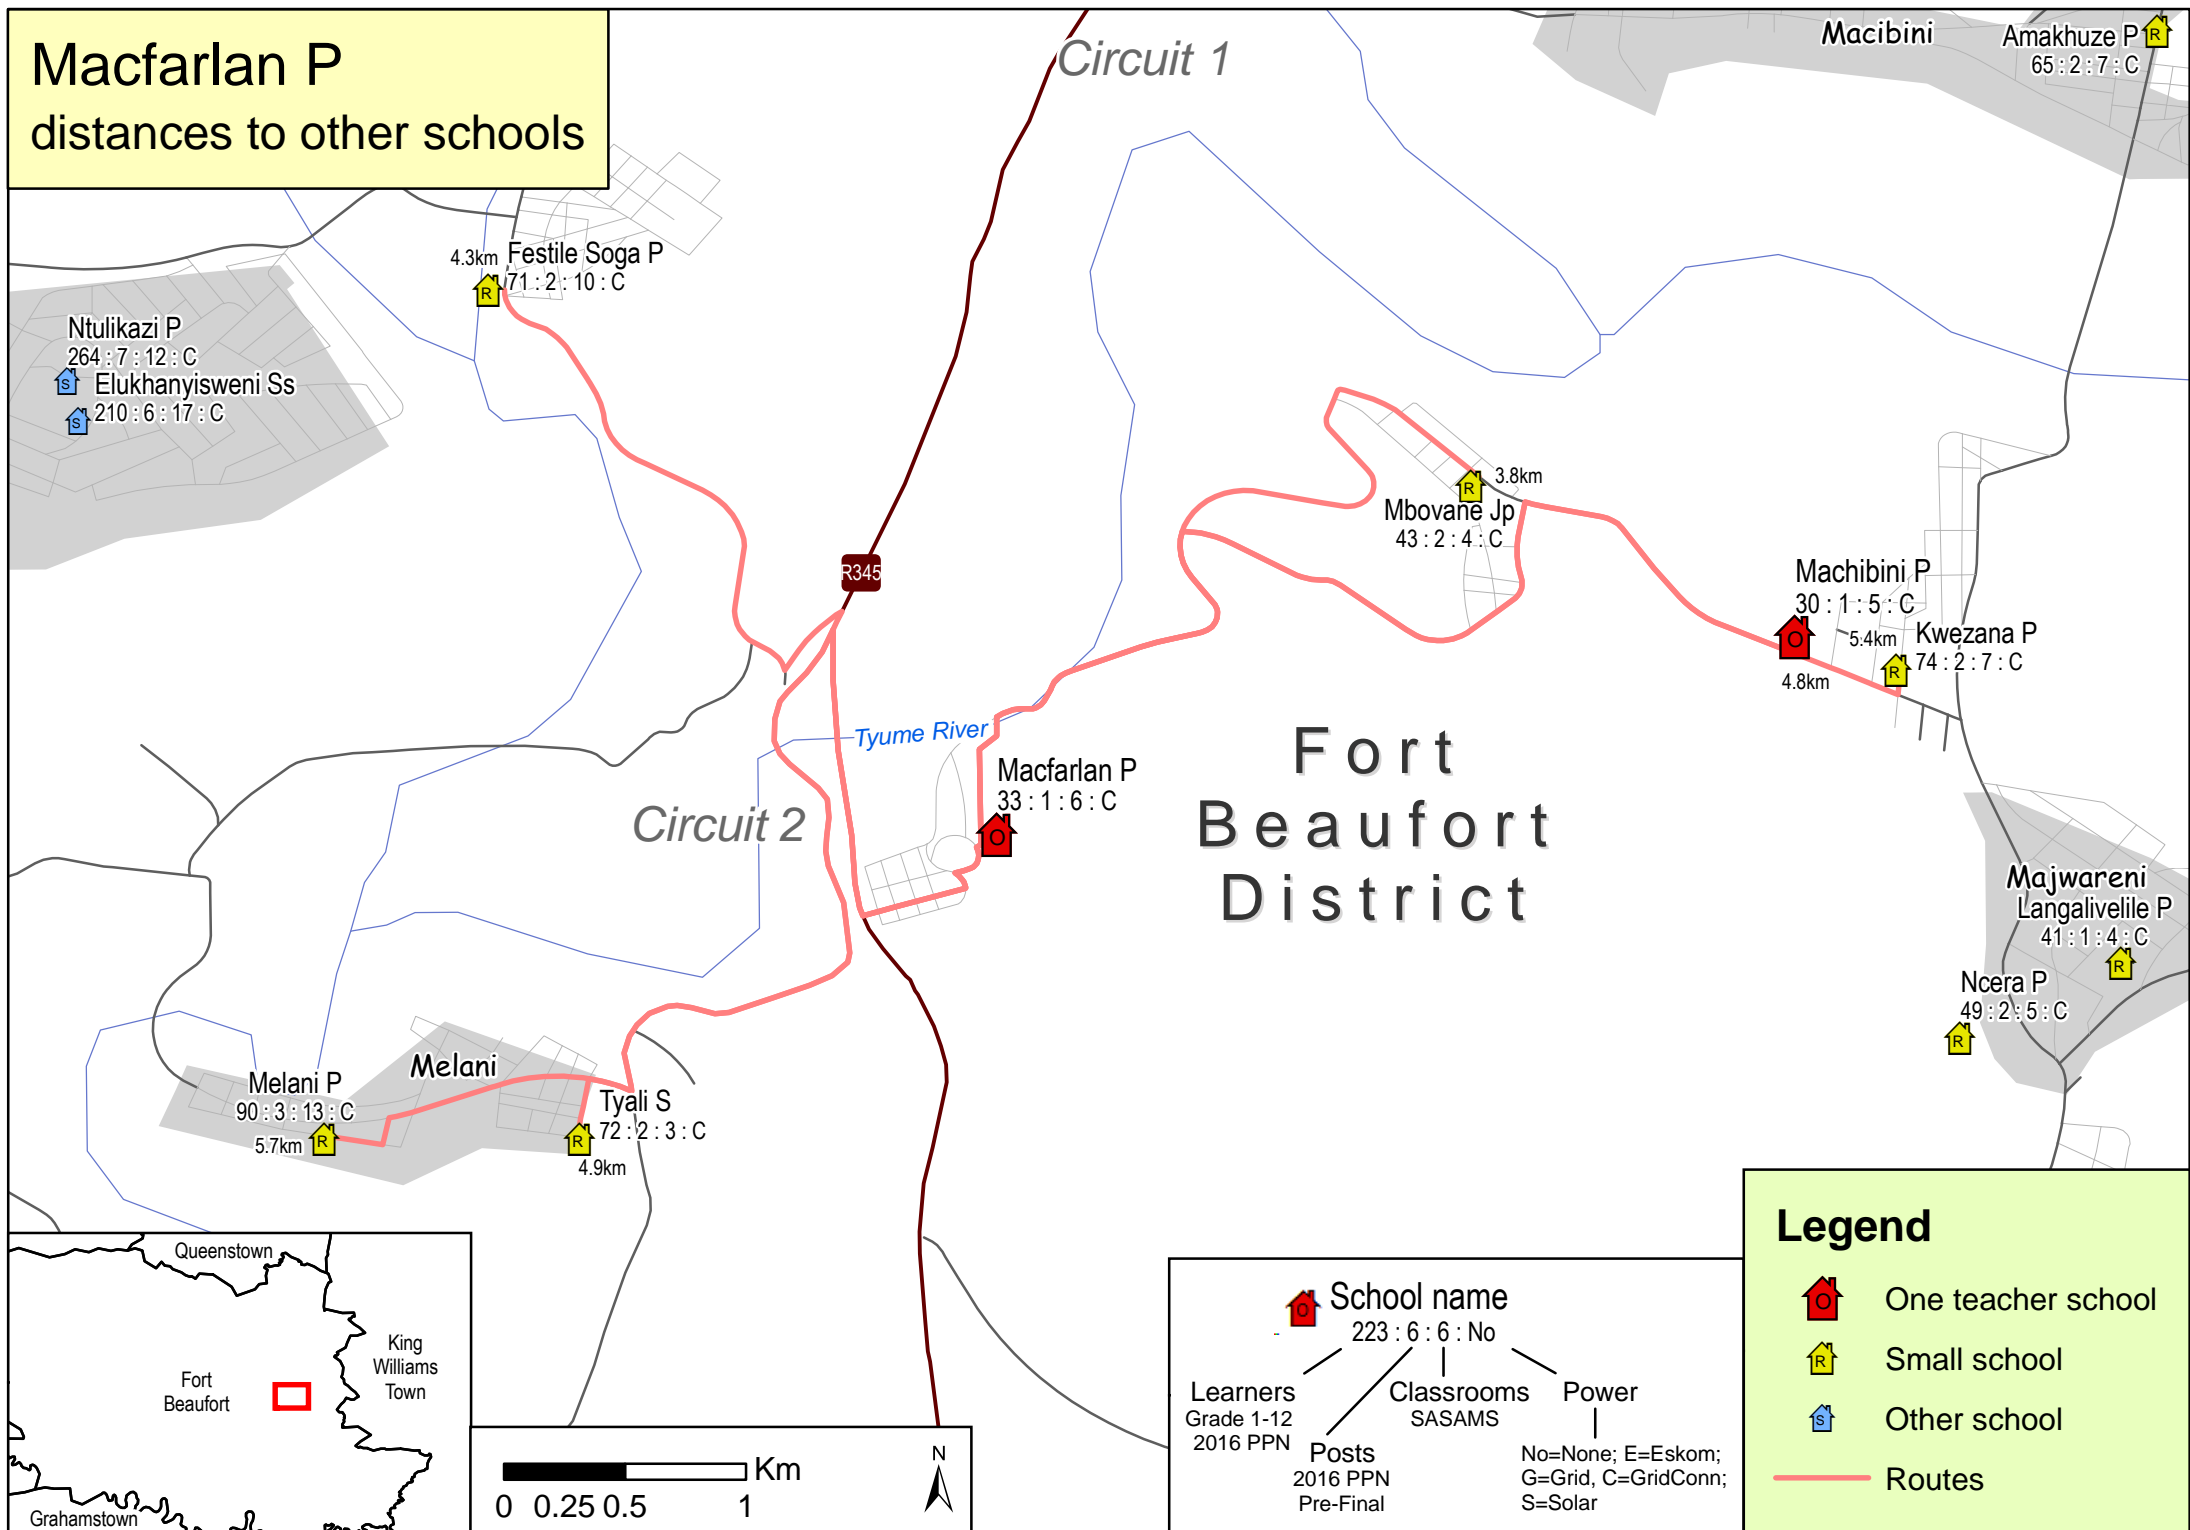

Macfarlan P distances to other schools

Ntulikazi P
264 : 7 : 12 : C
 Elukhanyisweni Ss
 210 : 6 : 17 : C

Melani P
90 : 3 : 13 : C
 5.7km

Melani
 Tyali S
 72 : 2 : 3 : C
 4.9km

4.3km Festile Soga P
 71 : 2 : 10 : C

Macfarlan P
 33 : 1 : 6 : C

3.8km
 Mbovane Jp
 43 : 2 : 4 : C

4.8km
 Machibini P
 30 : 1 : 5 : C

5.4km
 Kwezana P
 74 : 2 : 7 : C

Majwareni
 Langelivele P
 41 : 1 : 4 : C

Ncera P
 49 : 2 : 5 : C

Macibini
 Amakhuze P
 65 : 2 : 7 : C