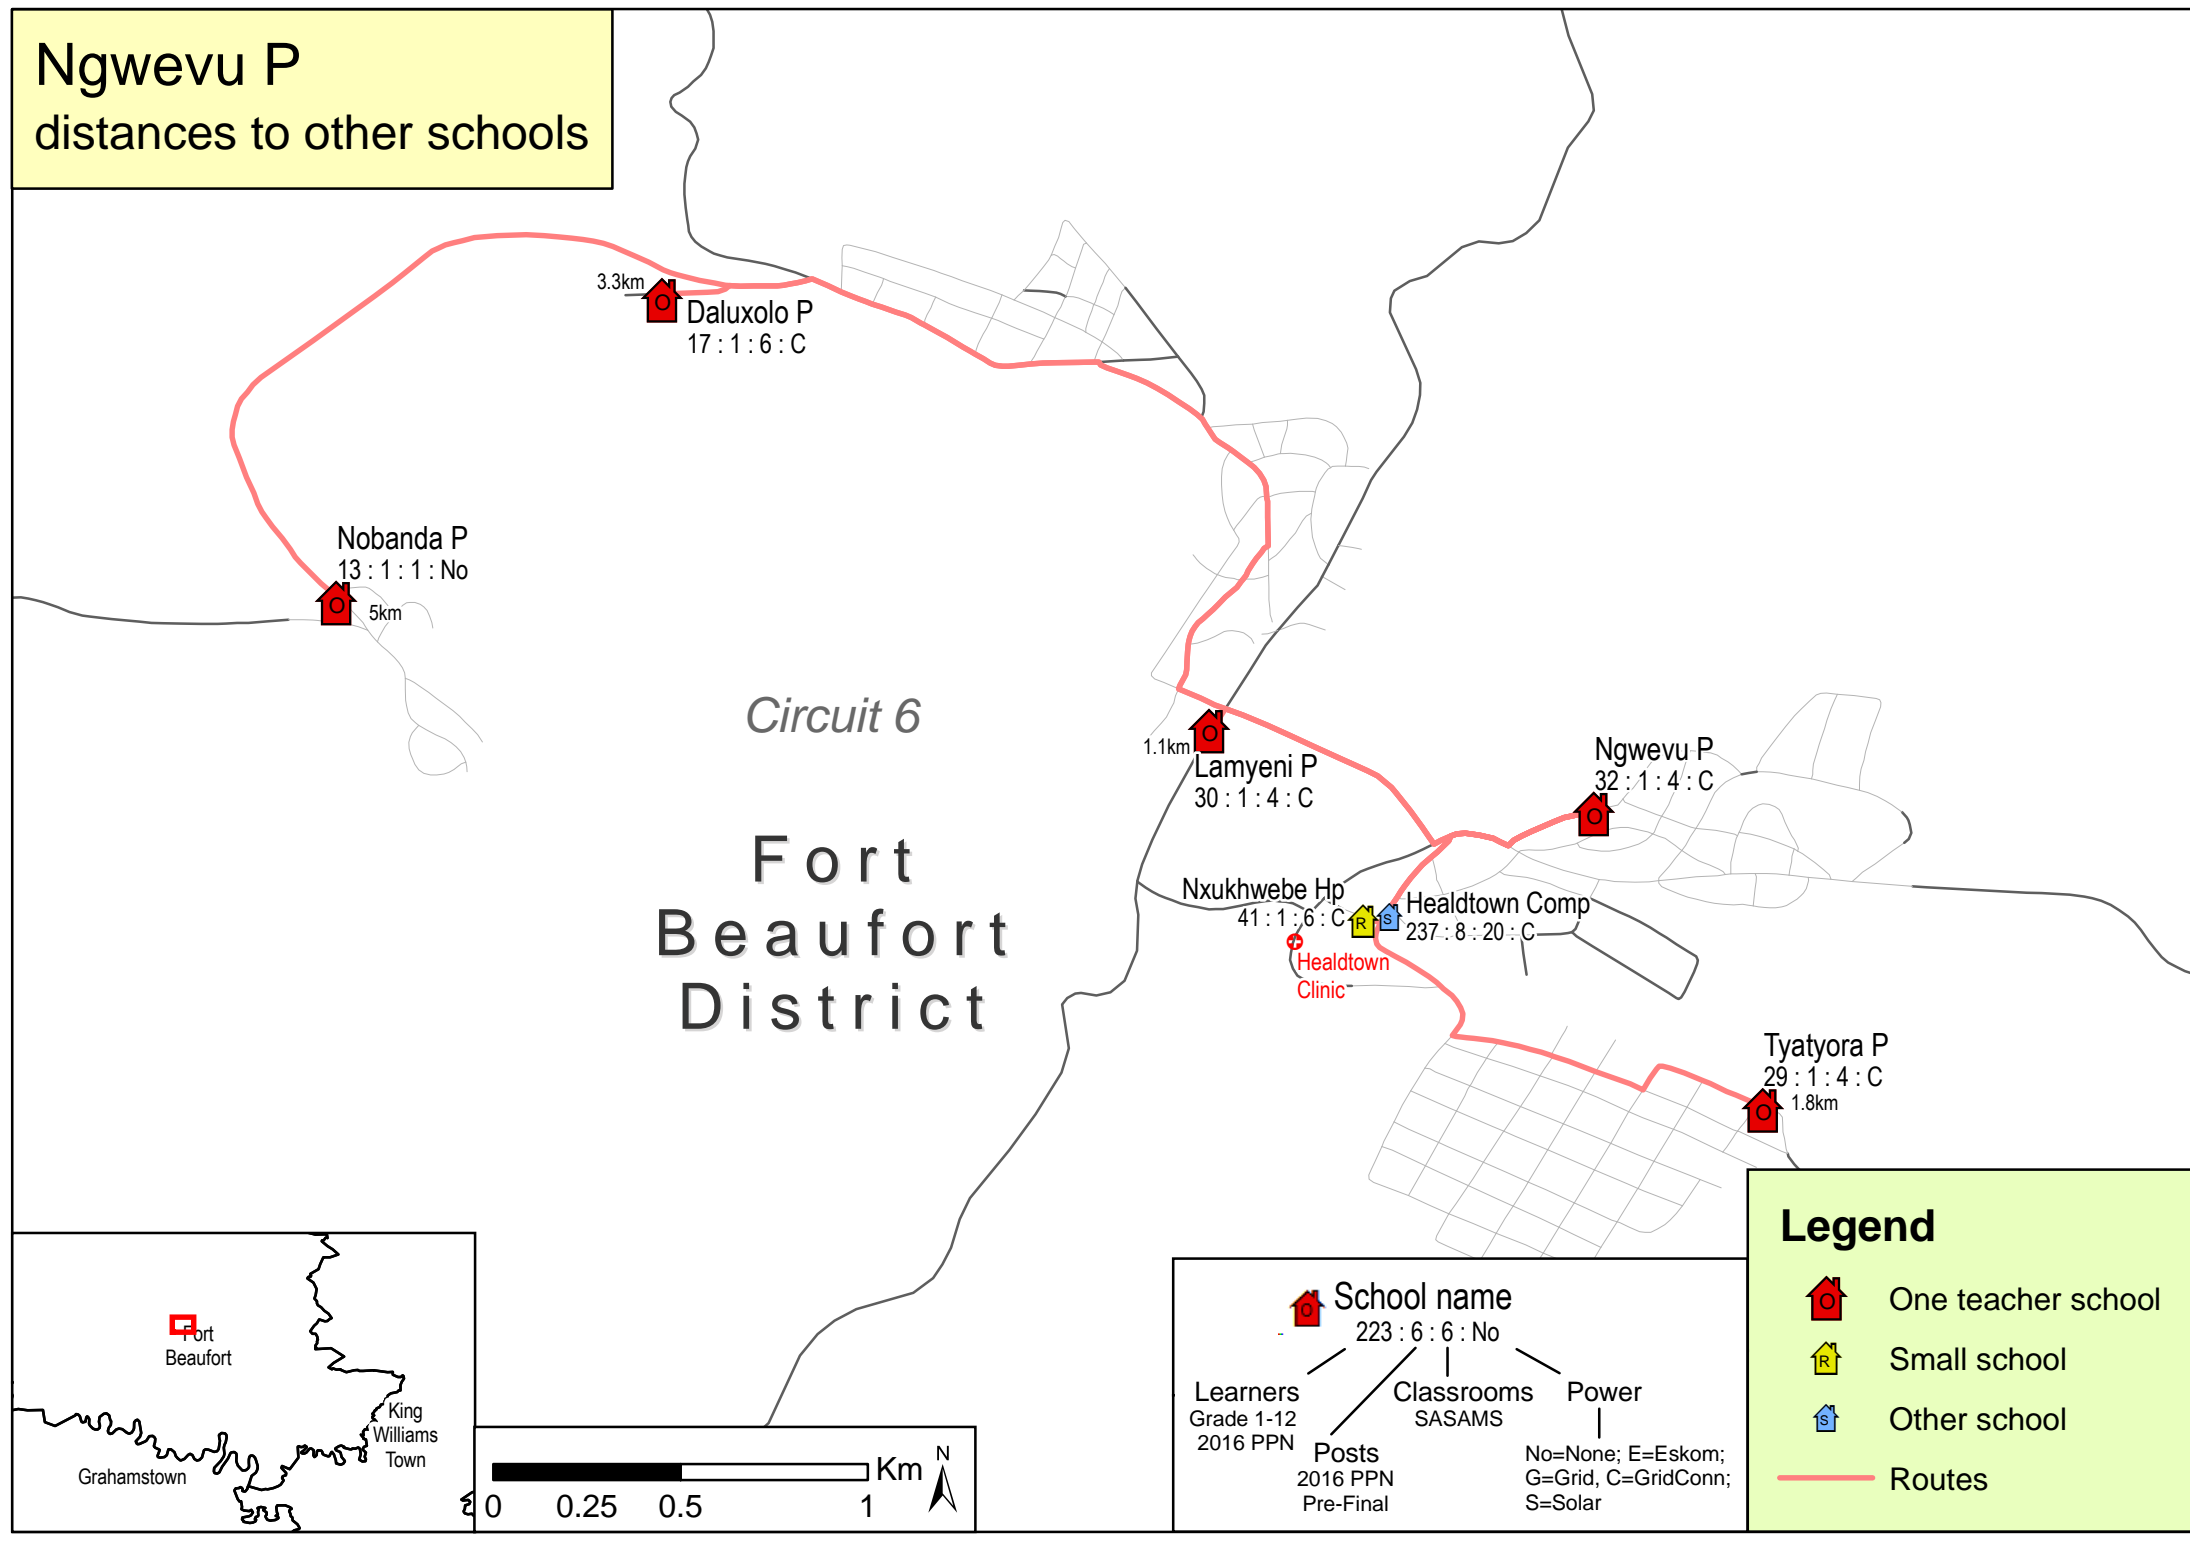

# Ngwevu P distances to other schools

Daluxolo P  
17 : 1 : 6 : C

Nobanda P  
13 : 1 : 1 : No

Lamyeni P  
30 : 1 : 4 : C

Ngwevu P  
32 : 1 : 4 : C

Tyatyora P  
29 : 1 : 4 : C

Nxukhwebe Hp  
41 : 1 : 6 : C

Healdtown Comp  
237 : 8 : 20 : C

Healdtown Clinic

Fort Beaufort

Grahamstown

King Williams Town

0 0.25 0.5 1 Km

School name

223 : 6 : 6 : No

Learners Grade 1-12 2016 PPN