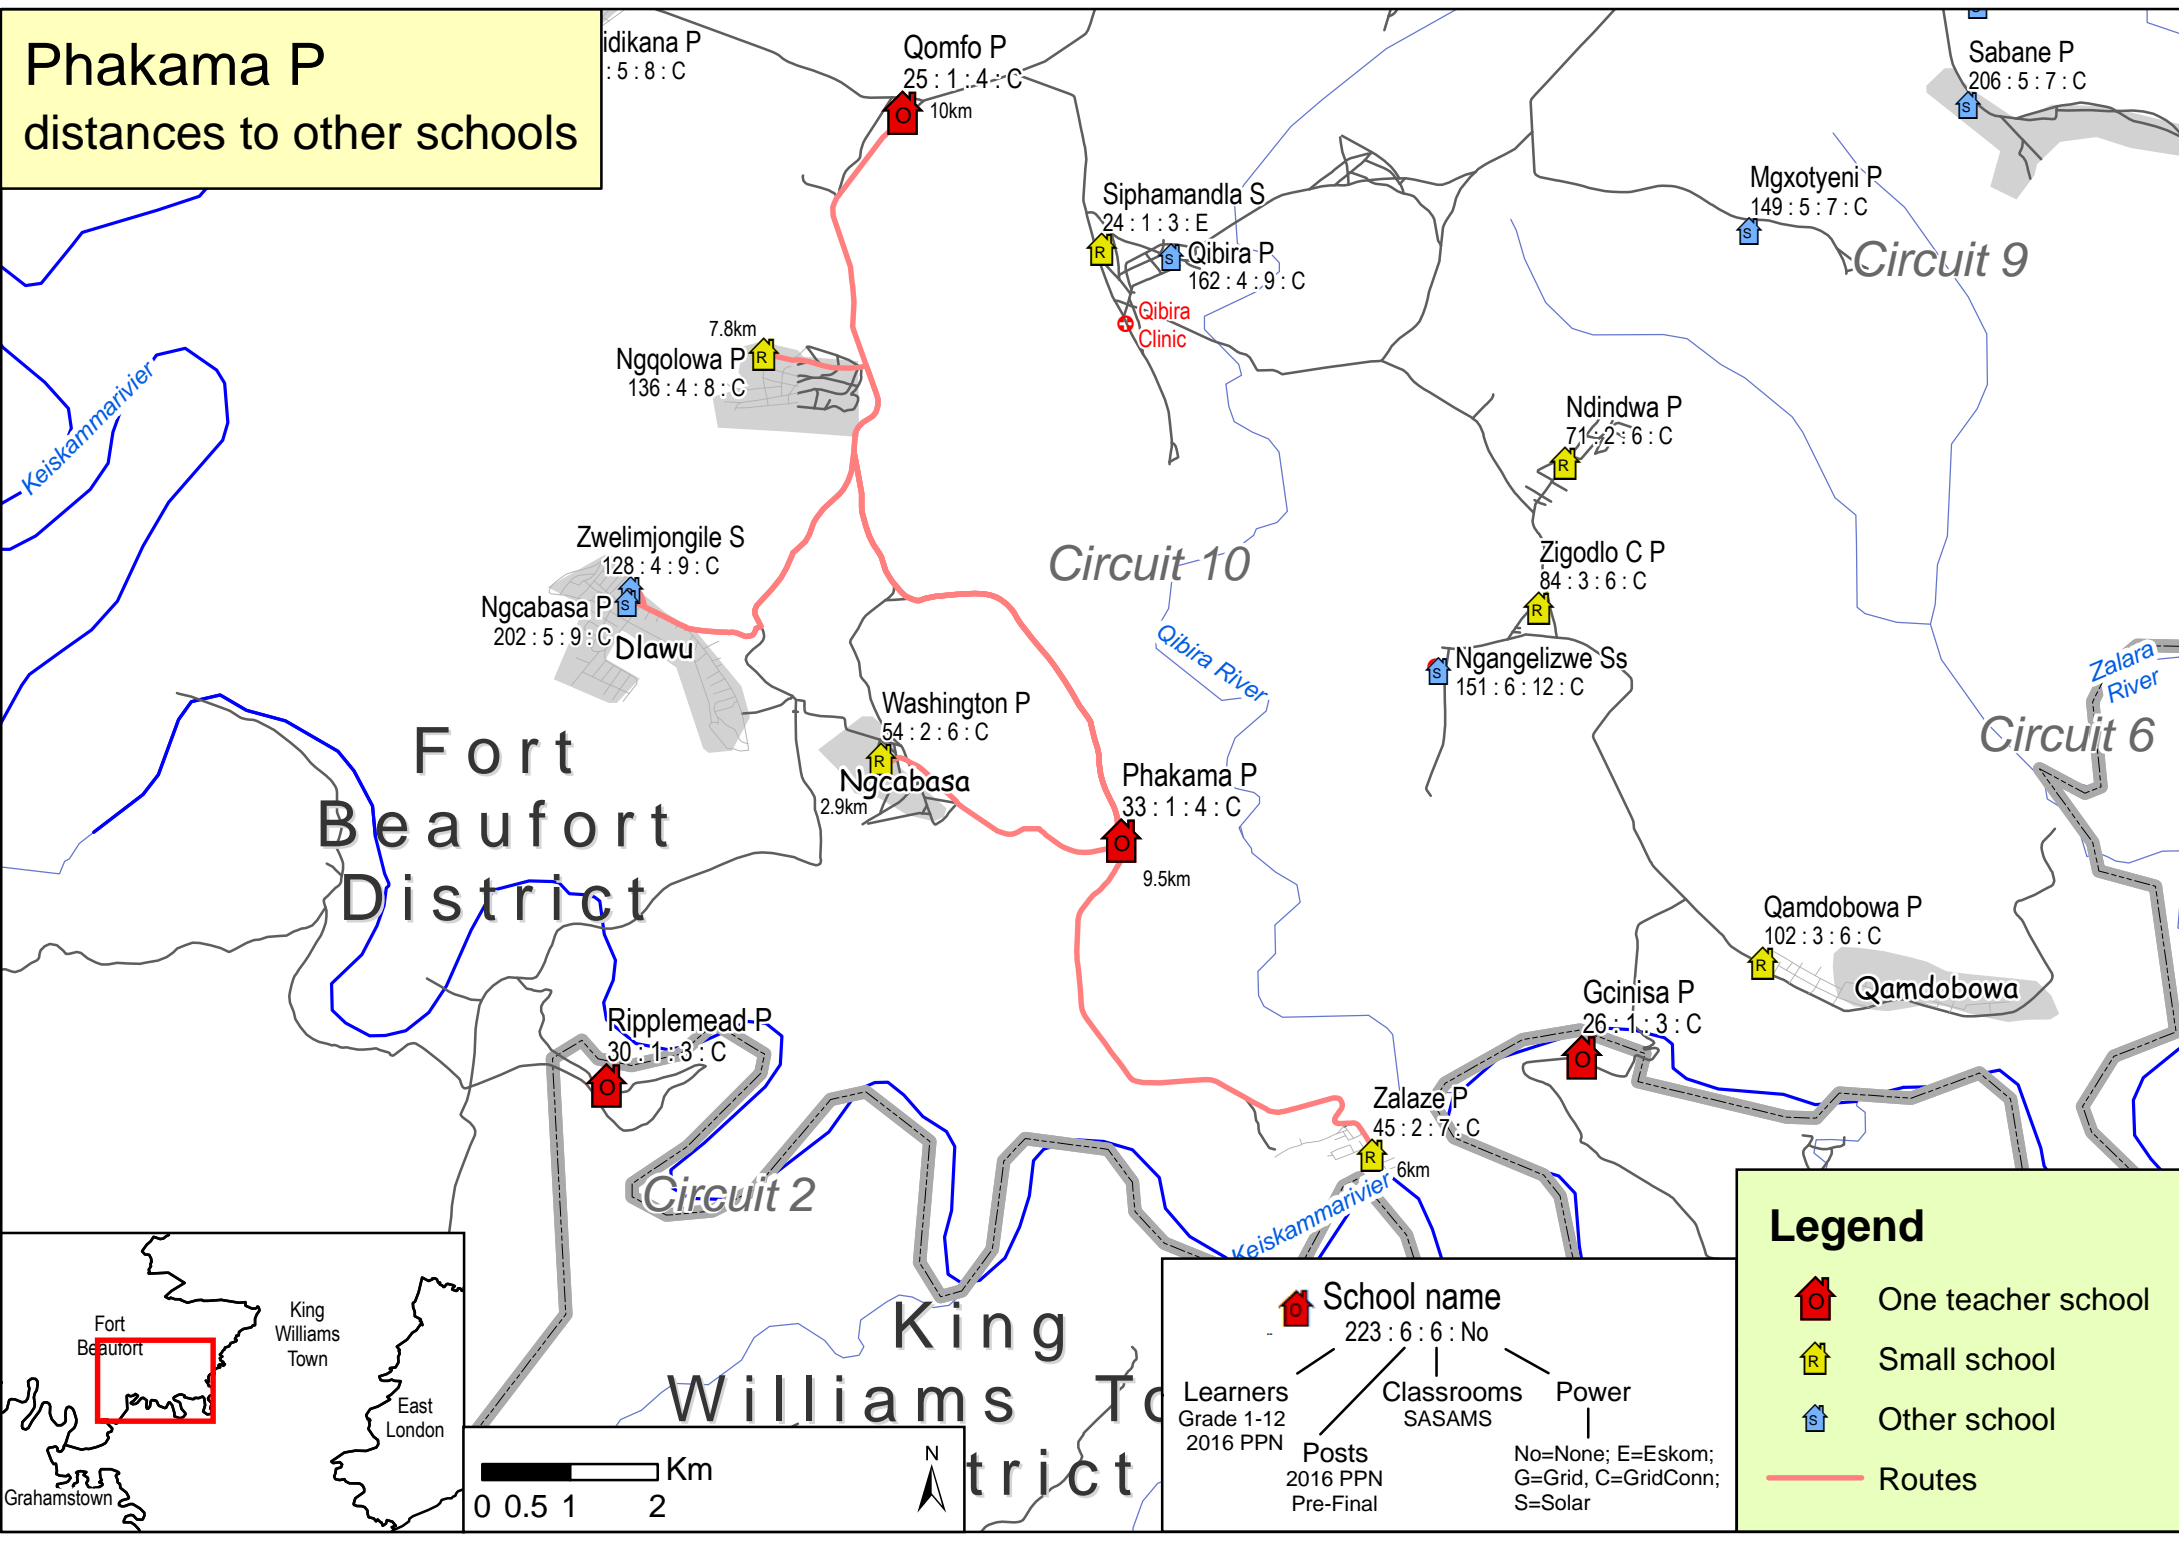

Phakama P distances to other schools

idikana P
: 5 : 8 : C
 Qomfo P
25 : 1 : 4 : C
10km
 Siphamandla S
24 : 1 : 3 : E
 Qibira P
162 : 4 : 9 : C
 Qibira Clinic
 Sabane P
206 : 5 : 7 : C
 Mgxotyeni P
149 : 5 : 7 : C
 Circuit 9
 Ngqolowa P
7.8km
136 : 4 : 8 : C
 Ndindwa P
71 : 2 : 6 : C
 Zigodlo C P
84 : 3 : 6 : C
 Zwelimjongile S
128 : 4 : 9 : C
 Ngcabasa P
202 : 5 : 9 : C
 Dlawu
 Washington P
54 : 2 : 6 : C
 Ngcabasa
2.9km
 Phakama P
33 : 1 : 4 : C
9.5km
 Ngangelizwe Ss
151 : 6 : 12 : C
 Qamdobowa P
102 : 3 : 6 : C
 Qamdobowa
 Gcinisa P
26 : 1 : 3 : C
 Ripplemead P
30 : 1 : 3 : C
 Zalaze P
45 : 2 : 7 : C
6km
 Circuit 10
 Circuit 6
 Circuit 2
 Keiskamma River
 Qibira River
 Zalara River

Legend

- One teacher school
- Small school
- Other school
- Routes