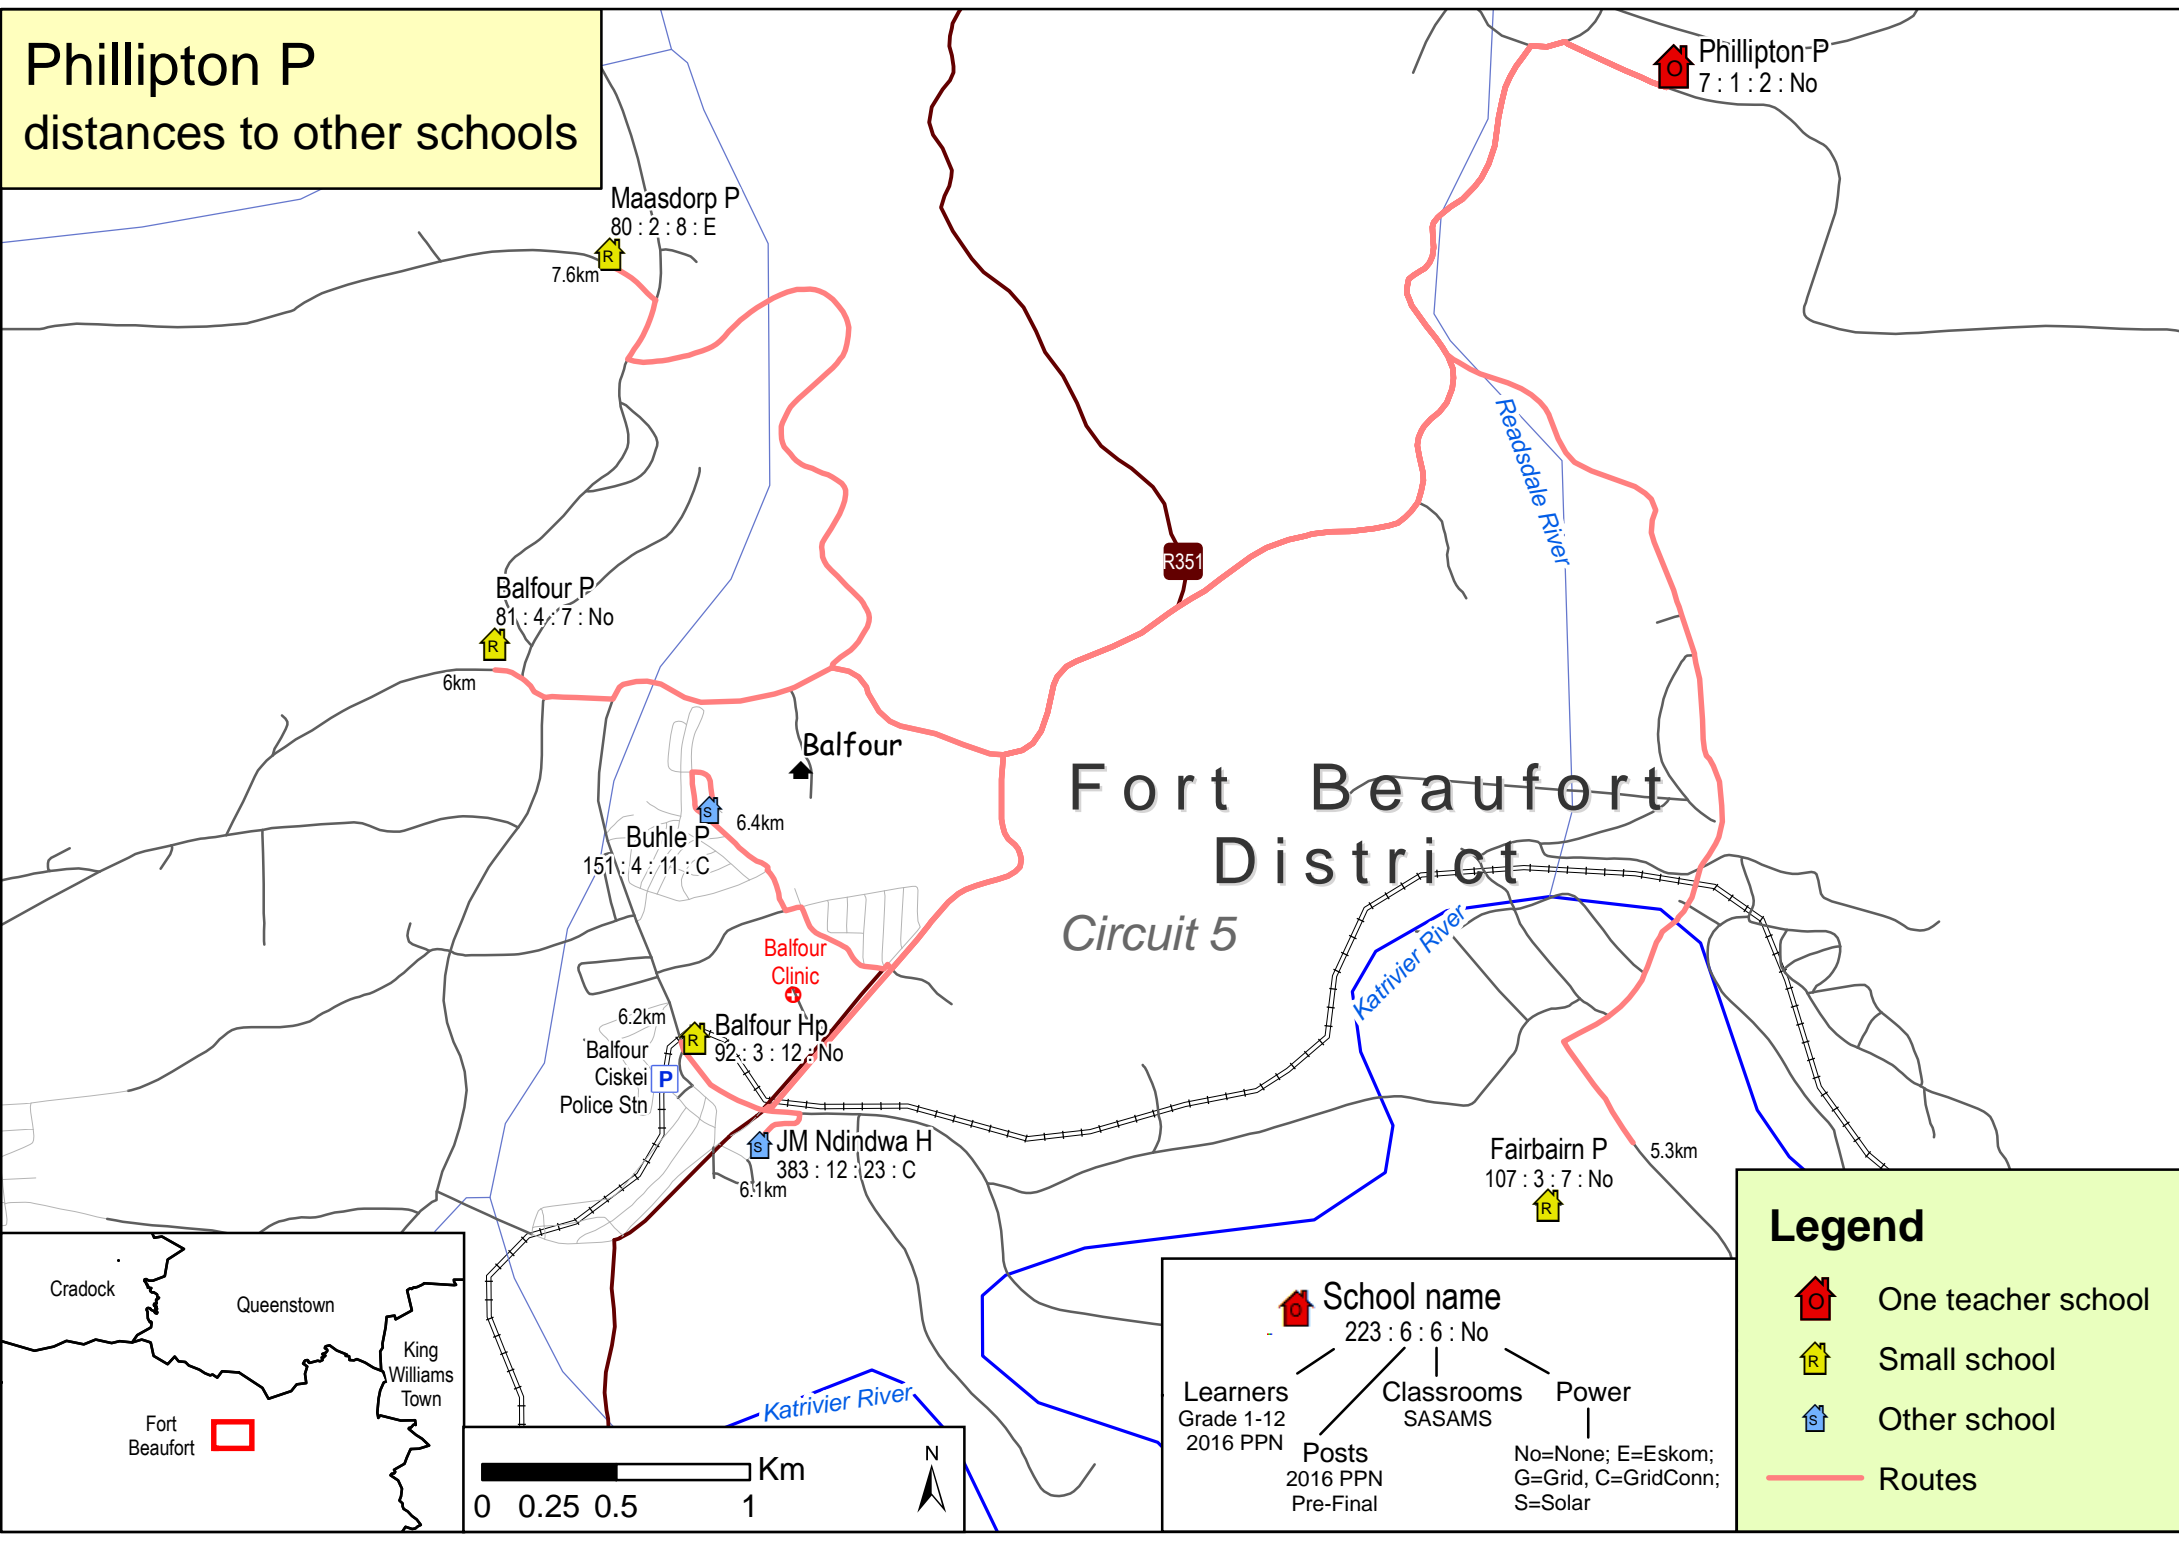

Phillipton P

distances to other schools

Phillipton-P
7 : 1 : 2 : No

Maasdorp P
80 : 2 : 8 : E

7.6km

Balfour P
81 : 4 : 7 : No

6km

Balfour

Buhle P
151 : 4 : 11 : C

6.4km

Balfour Hp
92 : 3 : 12 : No

Balfour
Ciskei
Police Stn

6.2km

JM Ndindwa H
383 : 12 : 23 : C

6.1km

Readsdale River

R351

Fort Beaufort District
Circuit 5

Katrivier River

Fairbairn P
107 : 3 : 7 : No

5.3km

School name
223 : 6 : 6 : No

Learners
Grade 1-12
2016 PPN

Classrooms
SASAMS