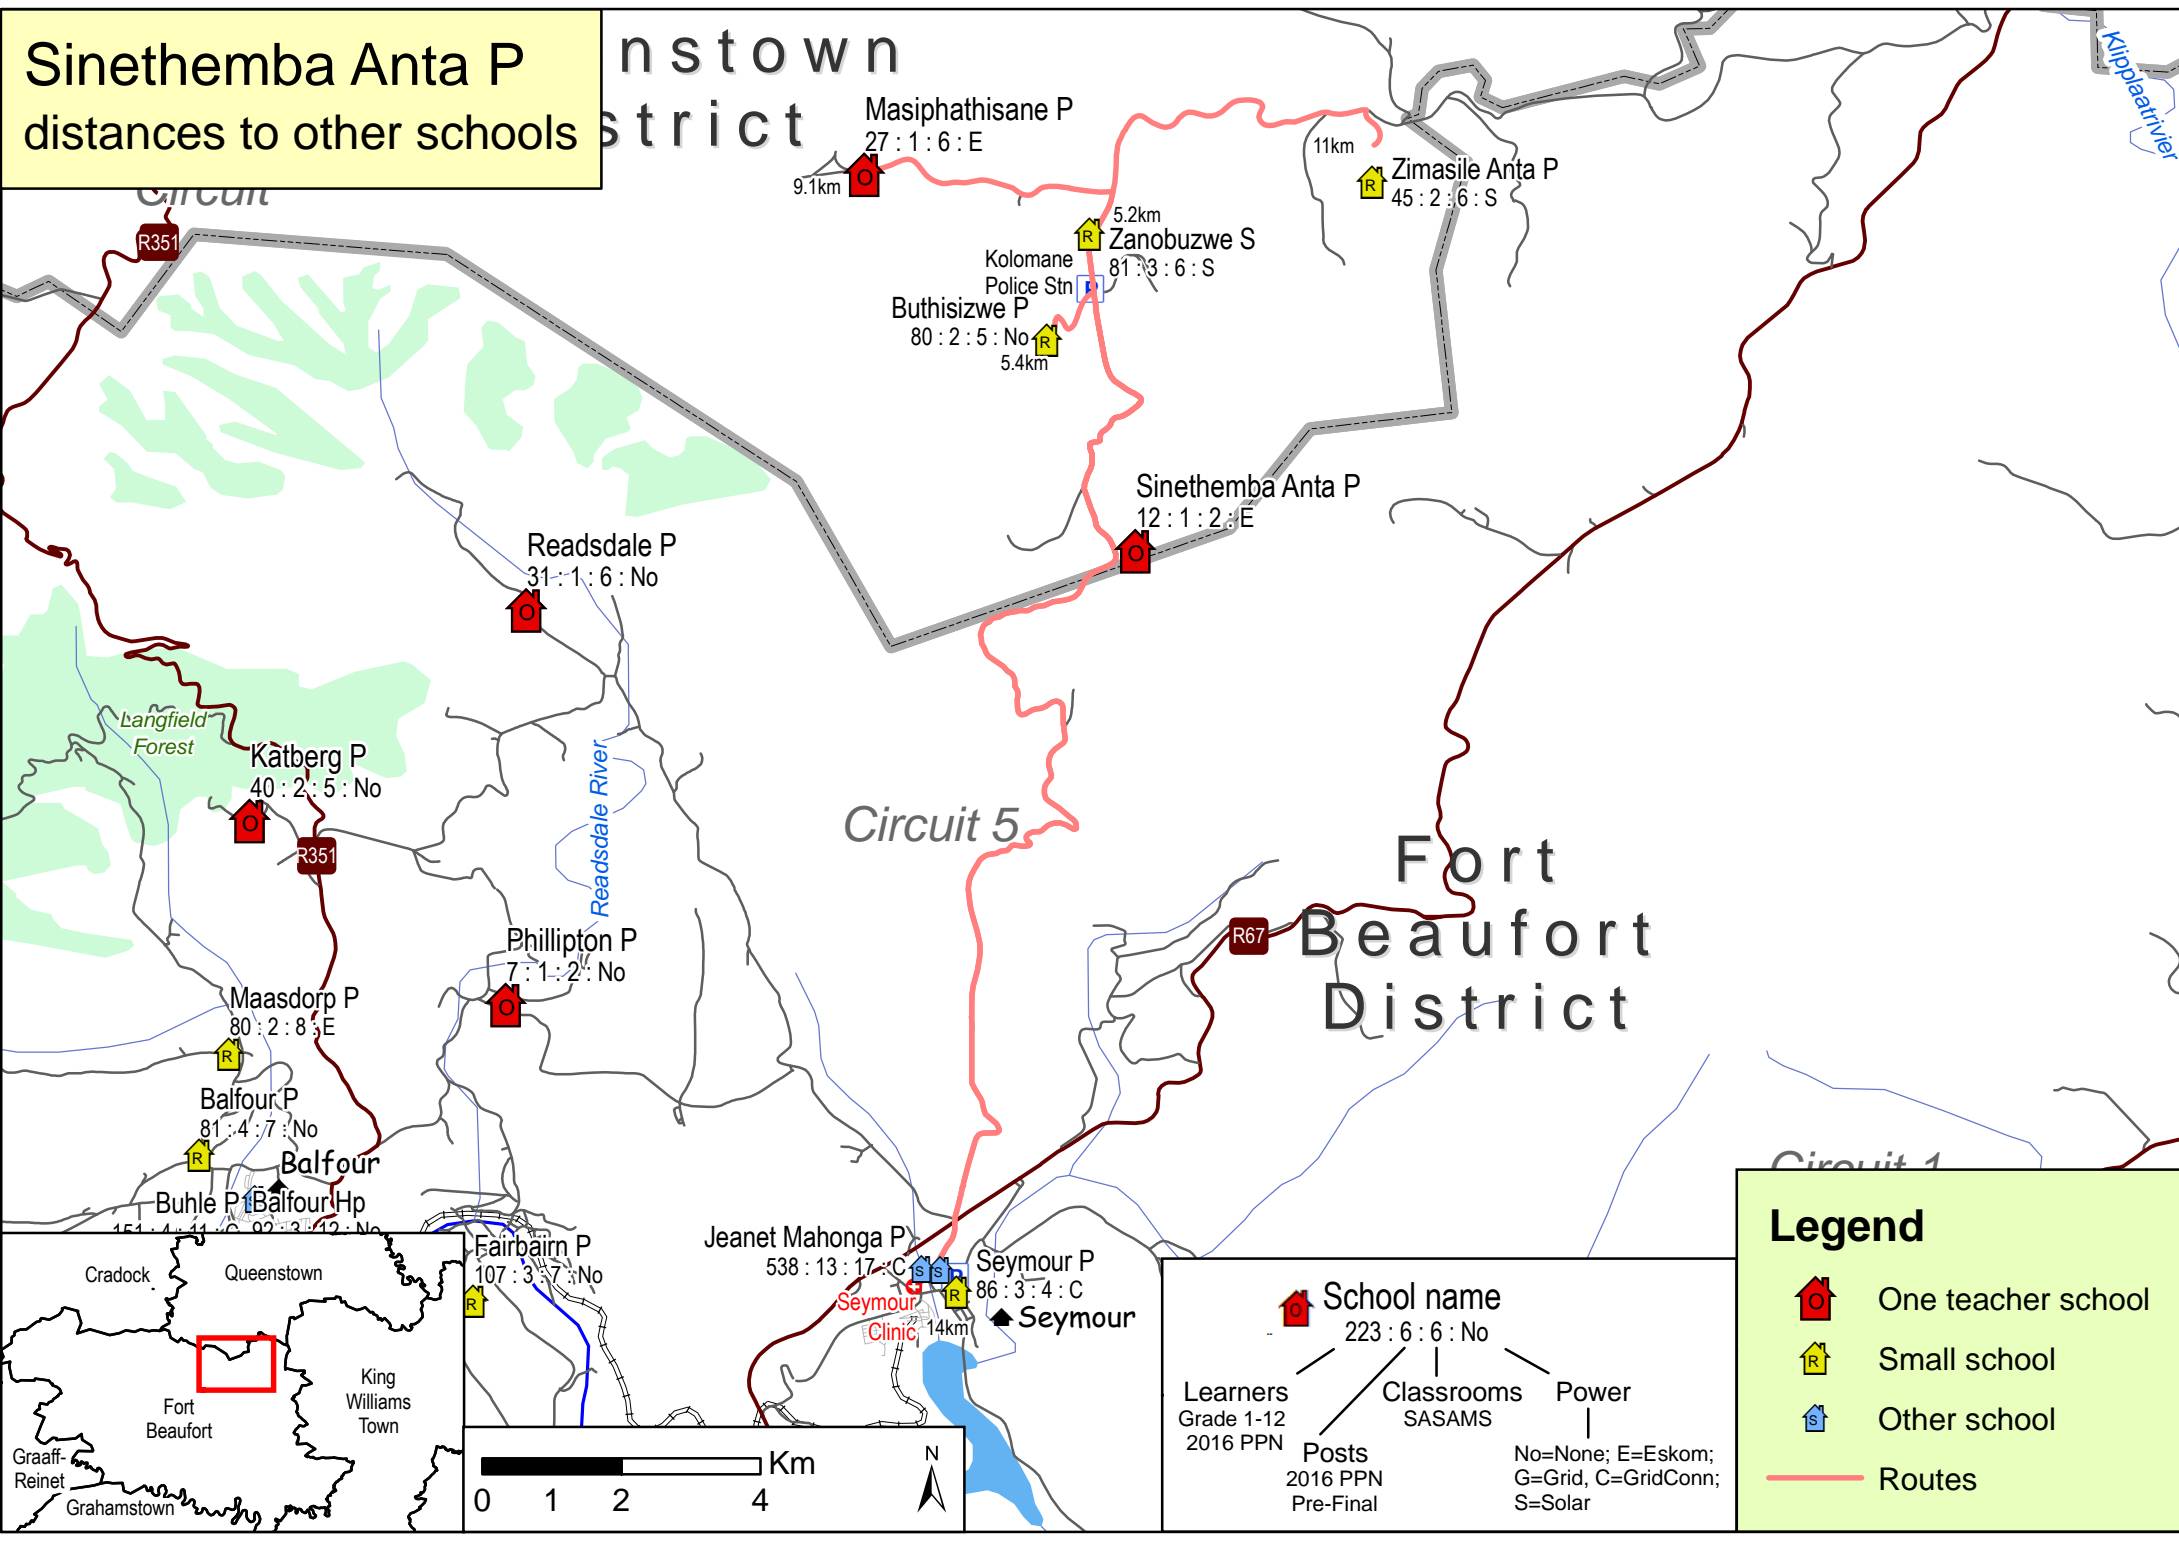

Sinethemba Anta P distances to other schools

Queenstown District

Masiphathisane P
27 : 1 : 6 : E
9.1km

Zimasile Anta P
45 : 2 : 6 : S
11km

Zanobuzwe S
81 : 3 : 6 : S
5.2km
Kolomane Police Stn
Buthisizwe P
80 : 2 : 5 : No
5.4km

Sinethemba Anta P
12 : 1 : 2 : E

Readsdale P
31 : 1 : 6 : No

Katberg P
40 : 2 : 5 : No
Langfield Forest

Phyllipton P
7 : 1 : 2 : No

Maasdorp P
80 : 2 : 8 : E

Balfour P
81 : 4 : 7 : No

Balfour
Buhle P
151 : 4 : 11 : C
02 : 3 : 12 : No

Fairbairn P
107 : 3 : 7 : No

Jeanet Mahonga P
538 : 13 : 17 : C
Seymour Clinic

Seymour P
86 : 3 : 4 : C
Seymour

Legend

- One teacher school
- Small school
- Other school
- Routes