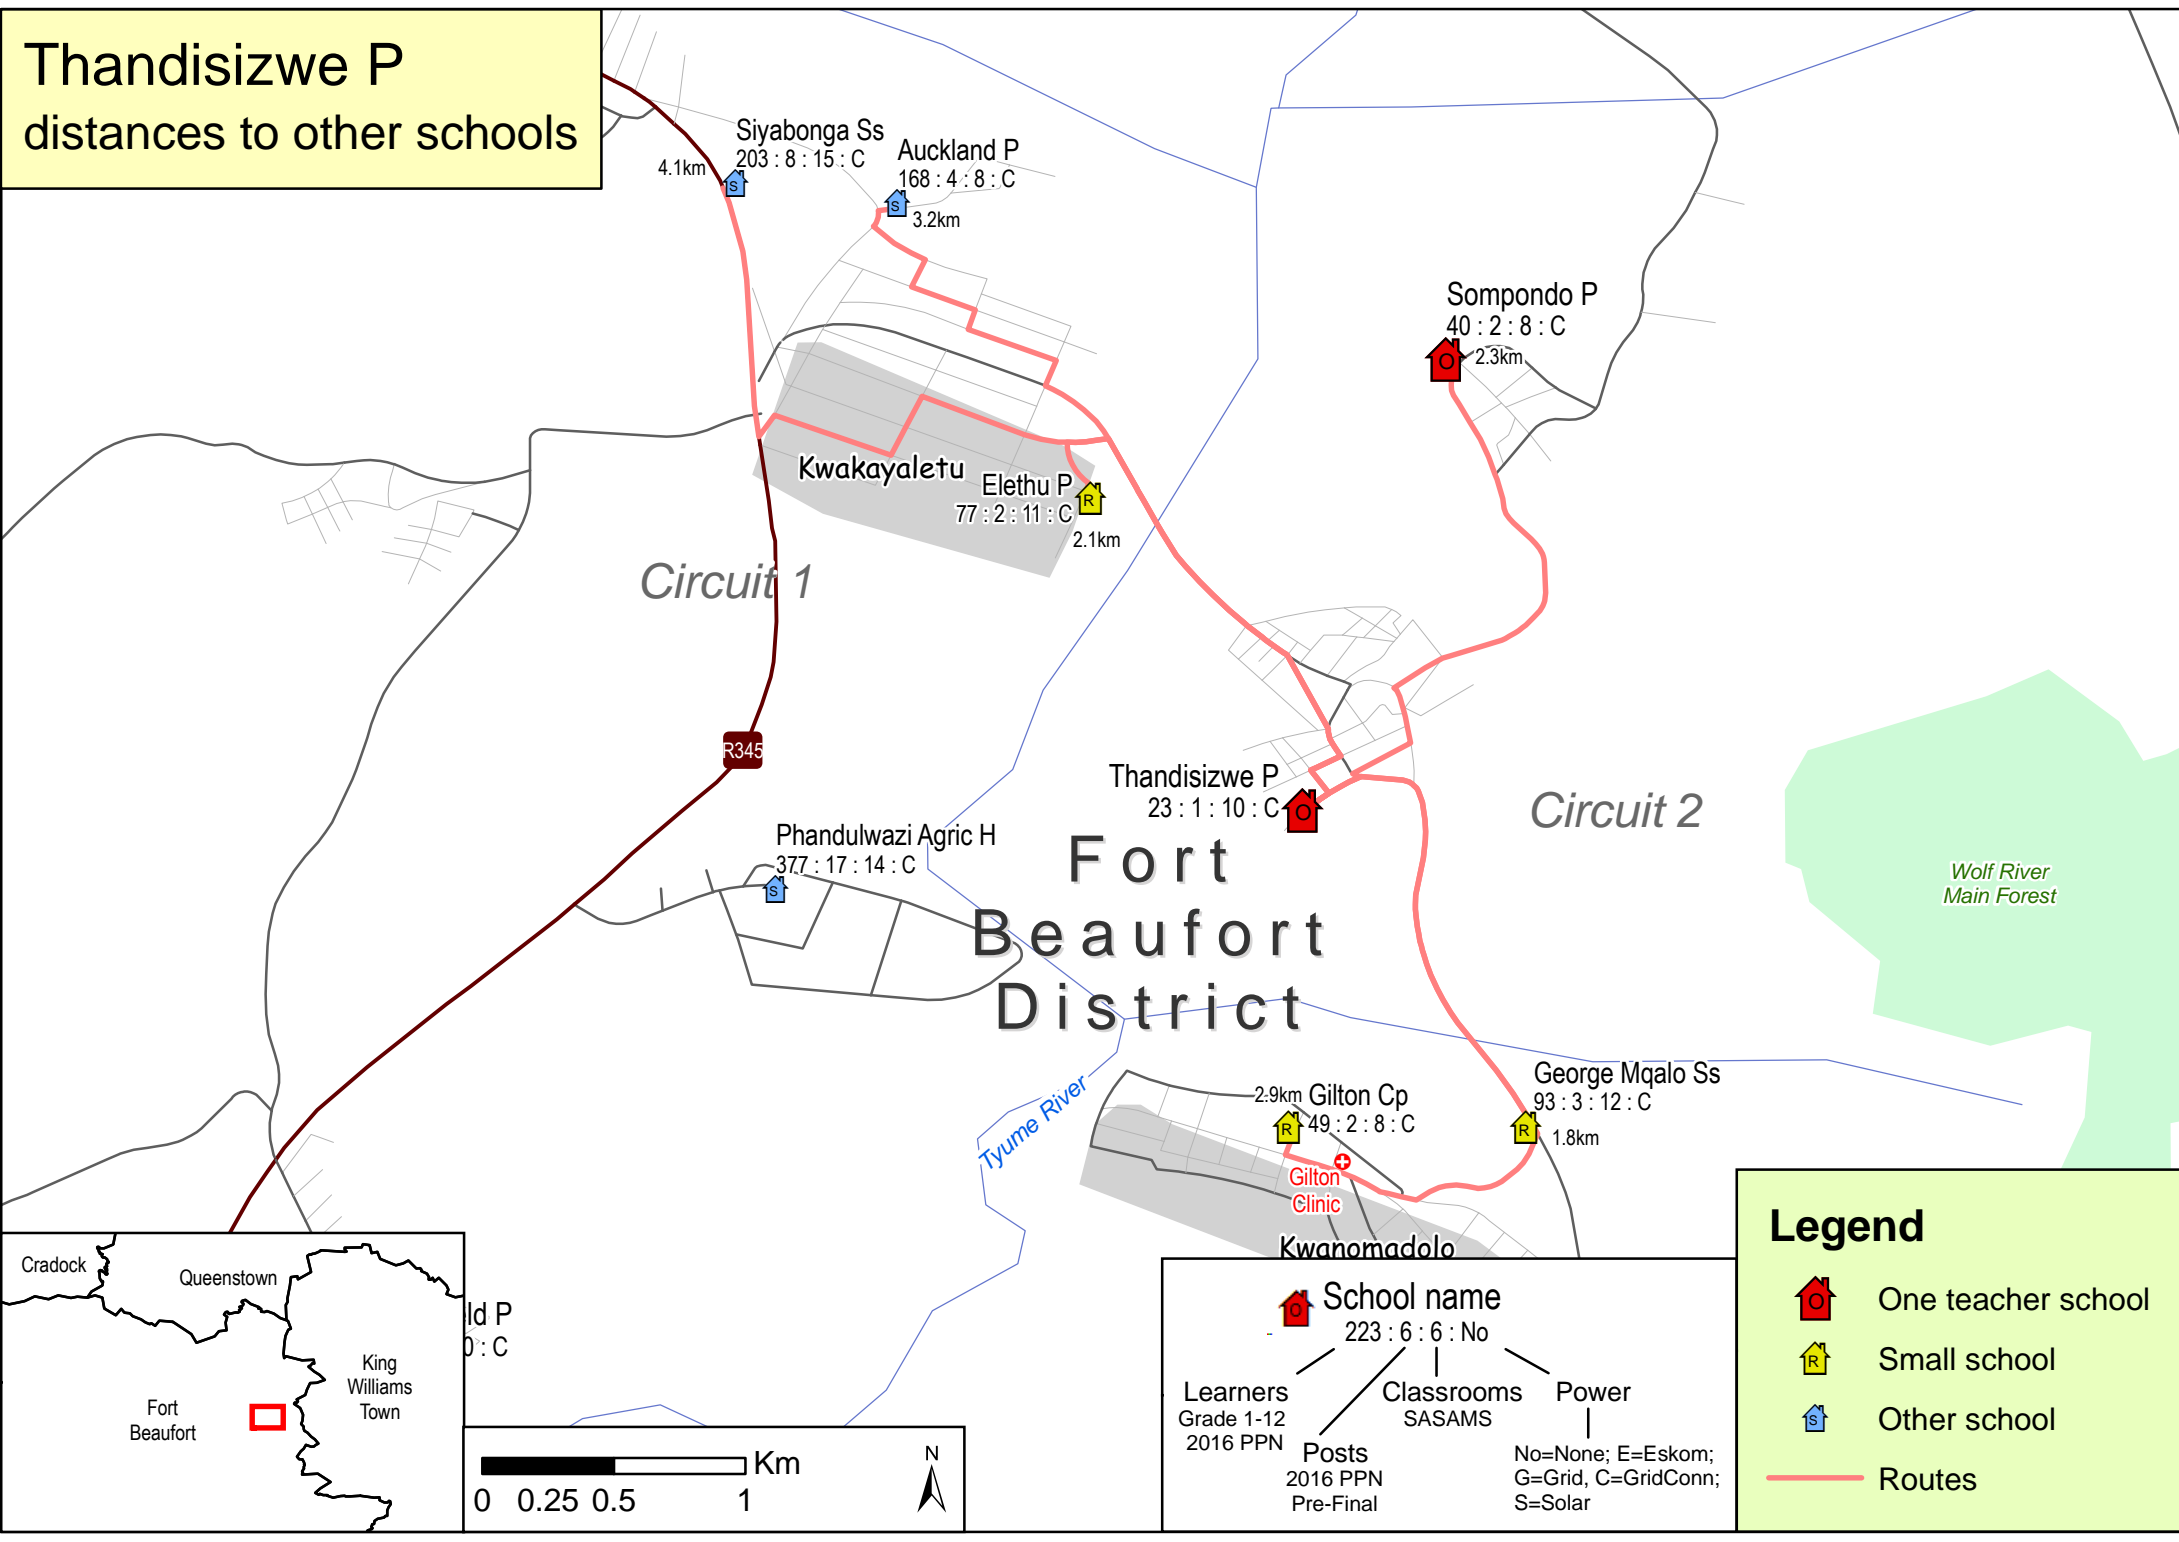

# Thandisizwe P distances to other schools

Siyabonga Ss  
203 : 8 : 15 : C  
4.1km

Auckland P  
168 : 4 : 8 : C  
3.2km

Sompondo P  
40 : 2 : 8 : C  
2.3km

Kwakayaletu  
Elethu P  
77 : 2 : 11 : C  
2.1km

Thandisizwe P  
23 : 1 : 10 : C

Phandulwazi Agric H  
377 : 17 : 14 : C

2.9km Gilton Cp  
49 : 2 : 8 : C

George Mqalo Ss  
93 : 3 : 12 : C  
1.8km

### Legend

- One teacher school
- Small school
- Other school
- Routes