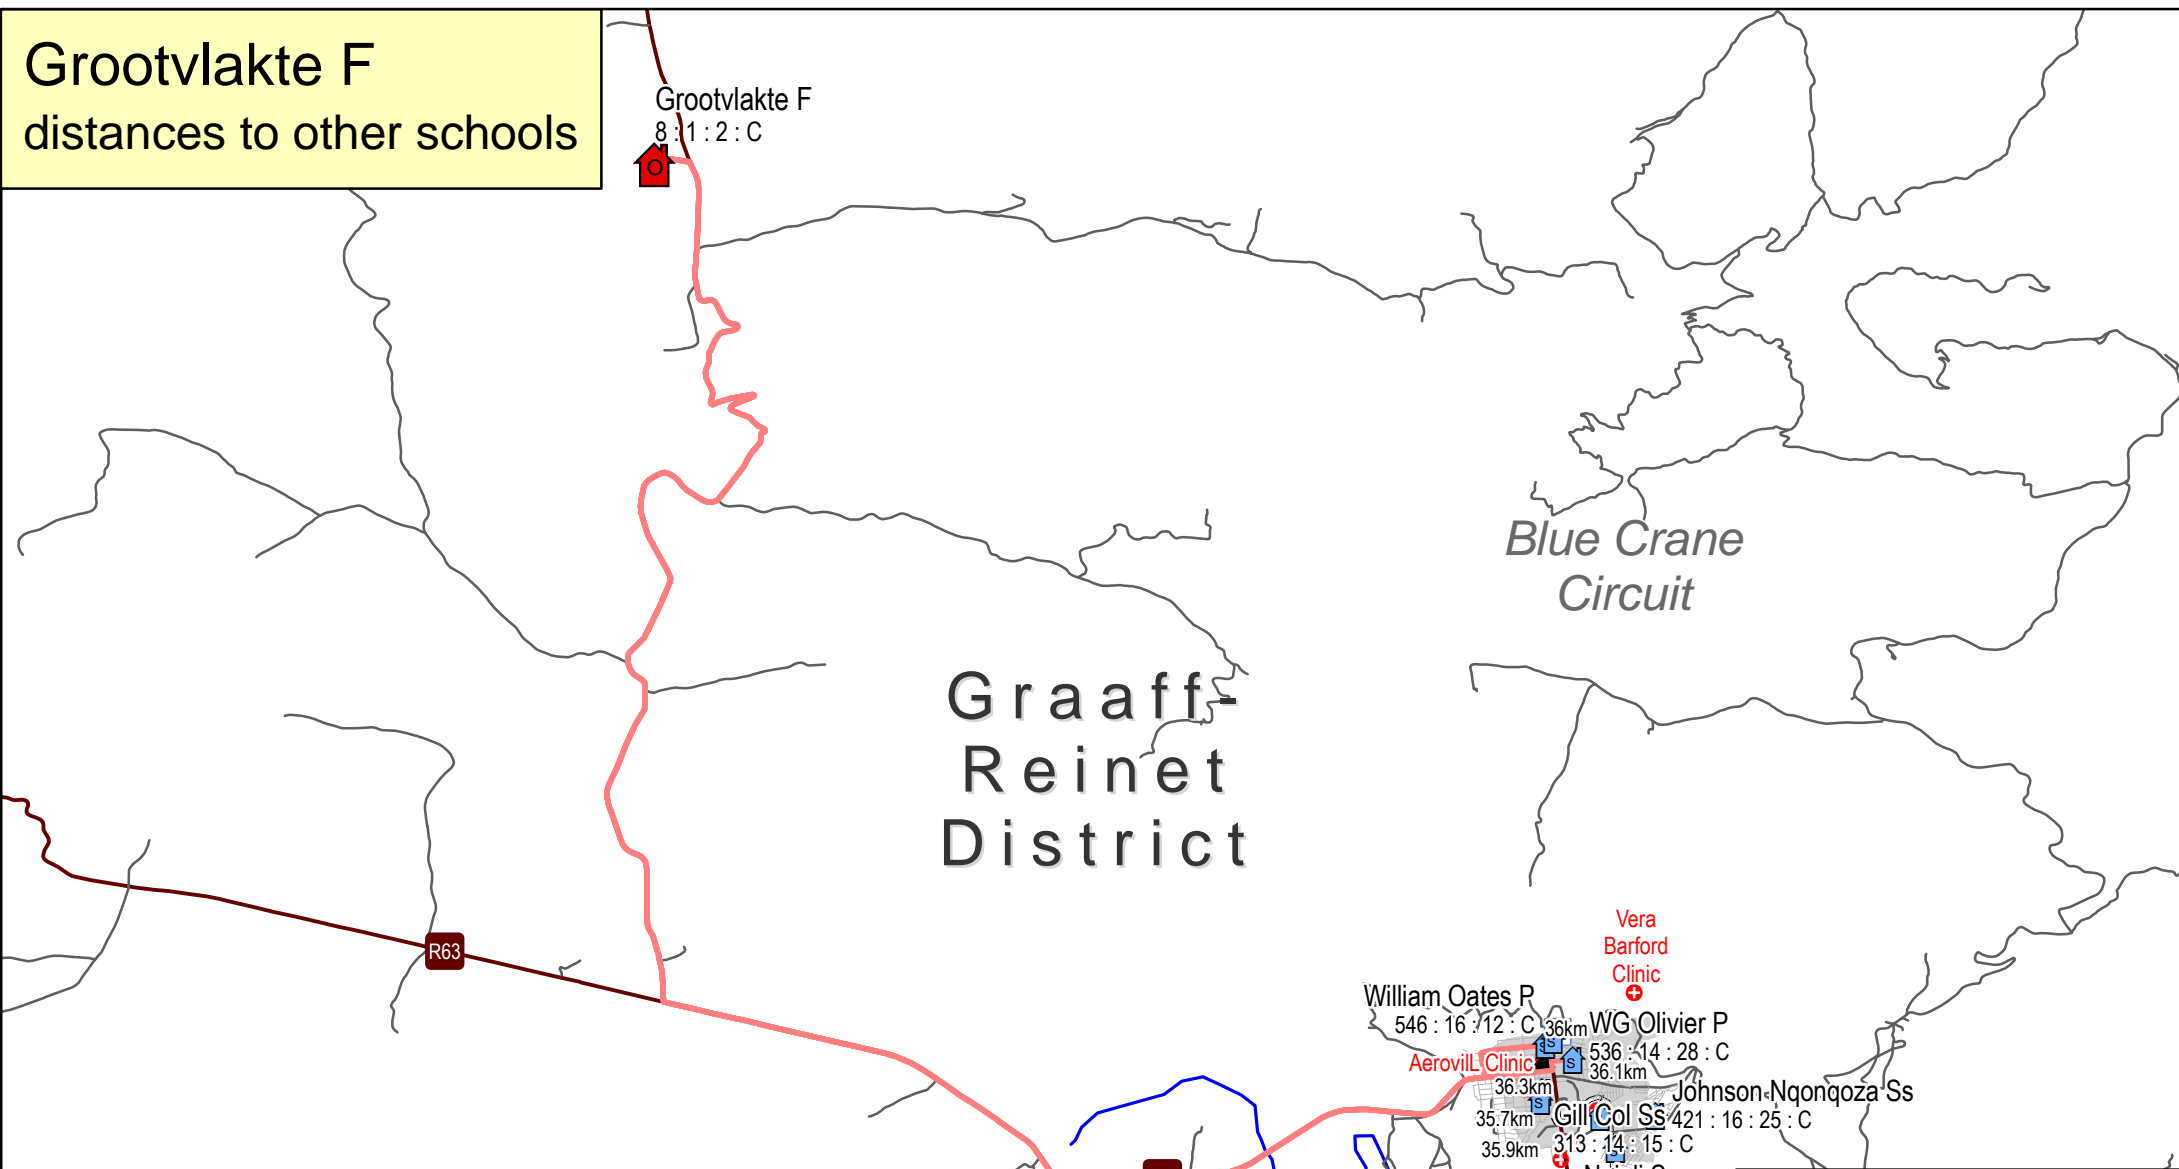

# Grootvlakte F distances to other schools

Grootvlakte F  
8 : 1 : 2 : C

Blue Crane  
Circuit

Graaff-  
Reinet  
District

R63

R63

Vera  
Barford  
Clinic

William Oates P  
546 : 16 : 12 : C

WG-Olivier P  
536 : 14 : 28 : C

Aeroville Clinic  
36.3km

Gill Col Ss  
35.7km

Johnson-Nqonqoza Ss  
421 : 16 : 25 : C

Somerset  
35.9km

East Clinic  
321 : 7 : 17 : C

Nojoli-Sp  
321 : 7 : 17 : C

Aeroville  
321 : 7 : 17 : C

### Legend

- One teacher school
- Small school
- Other school
- Routes