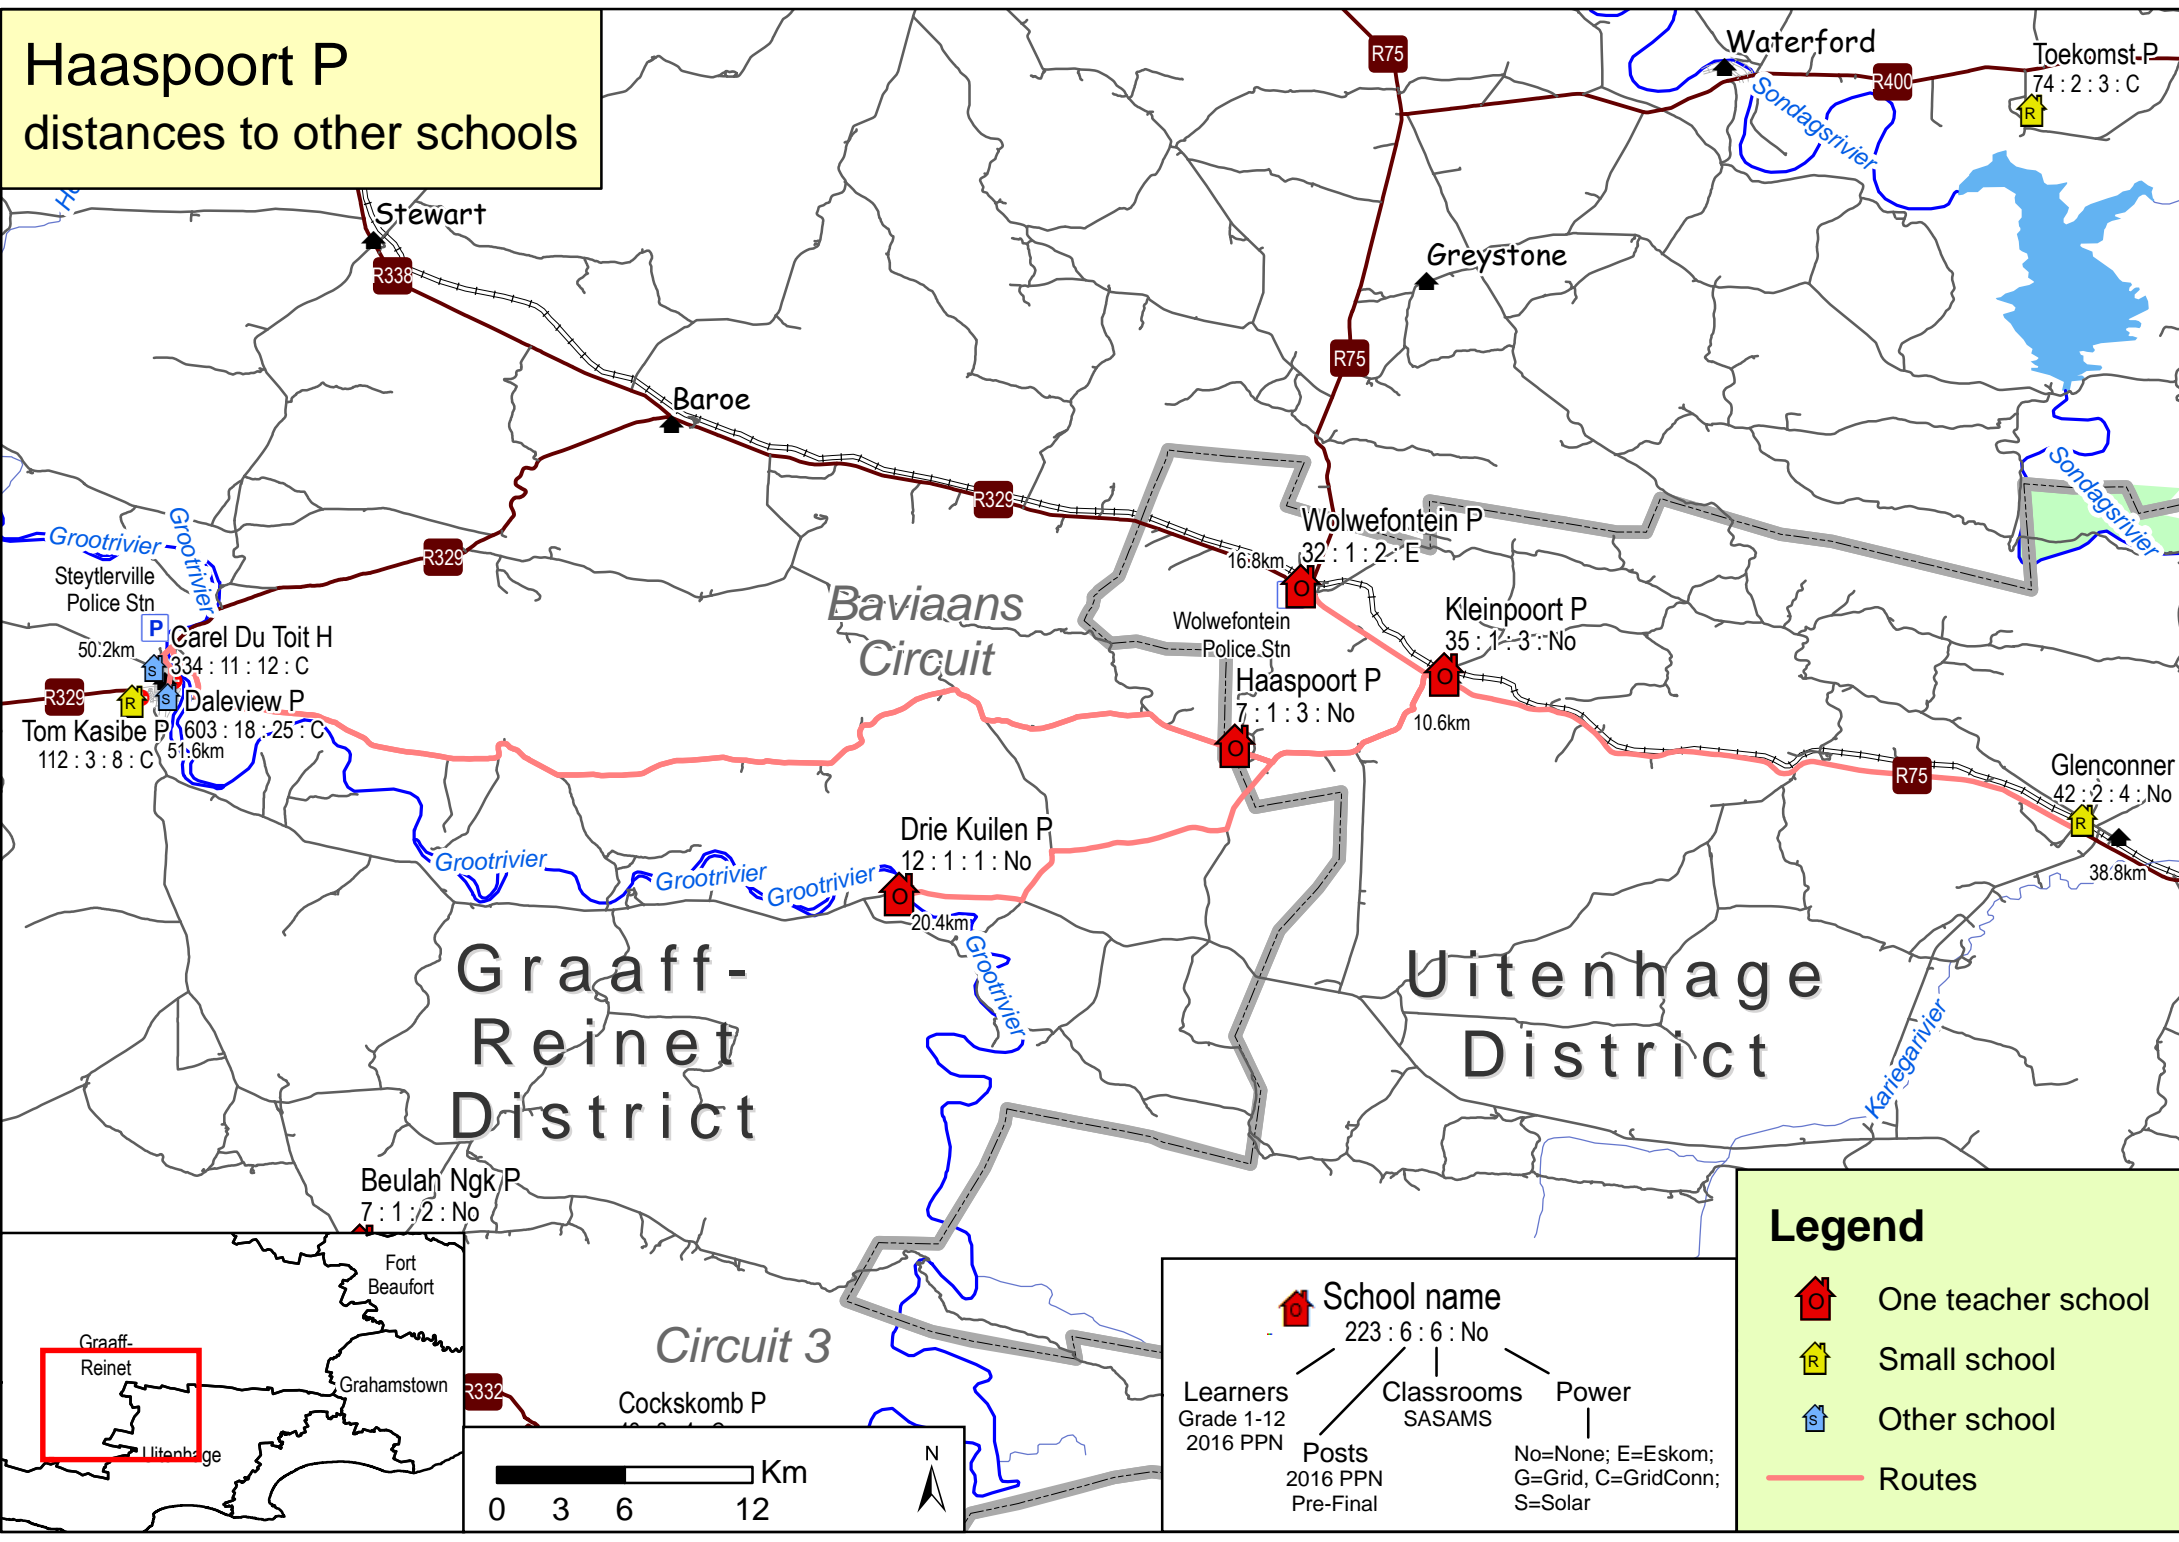

Haaspoort P distances to other schools

Steytlerville Police Stn
50.2km
Carel Du Toit H
334 : 11 : 12 : C
Daleview P
Tom Kasibe P
1603 : 18 : 25 : C
112 : 3 : 8 : C

16.8km
Wolwefontein P
32 : 1 : 2 : E
Wolwefontein Police Stn
Haaspoort P
7 : 1 : 3 : No