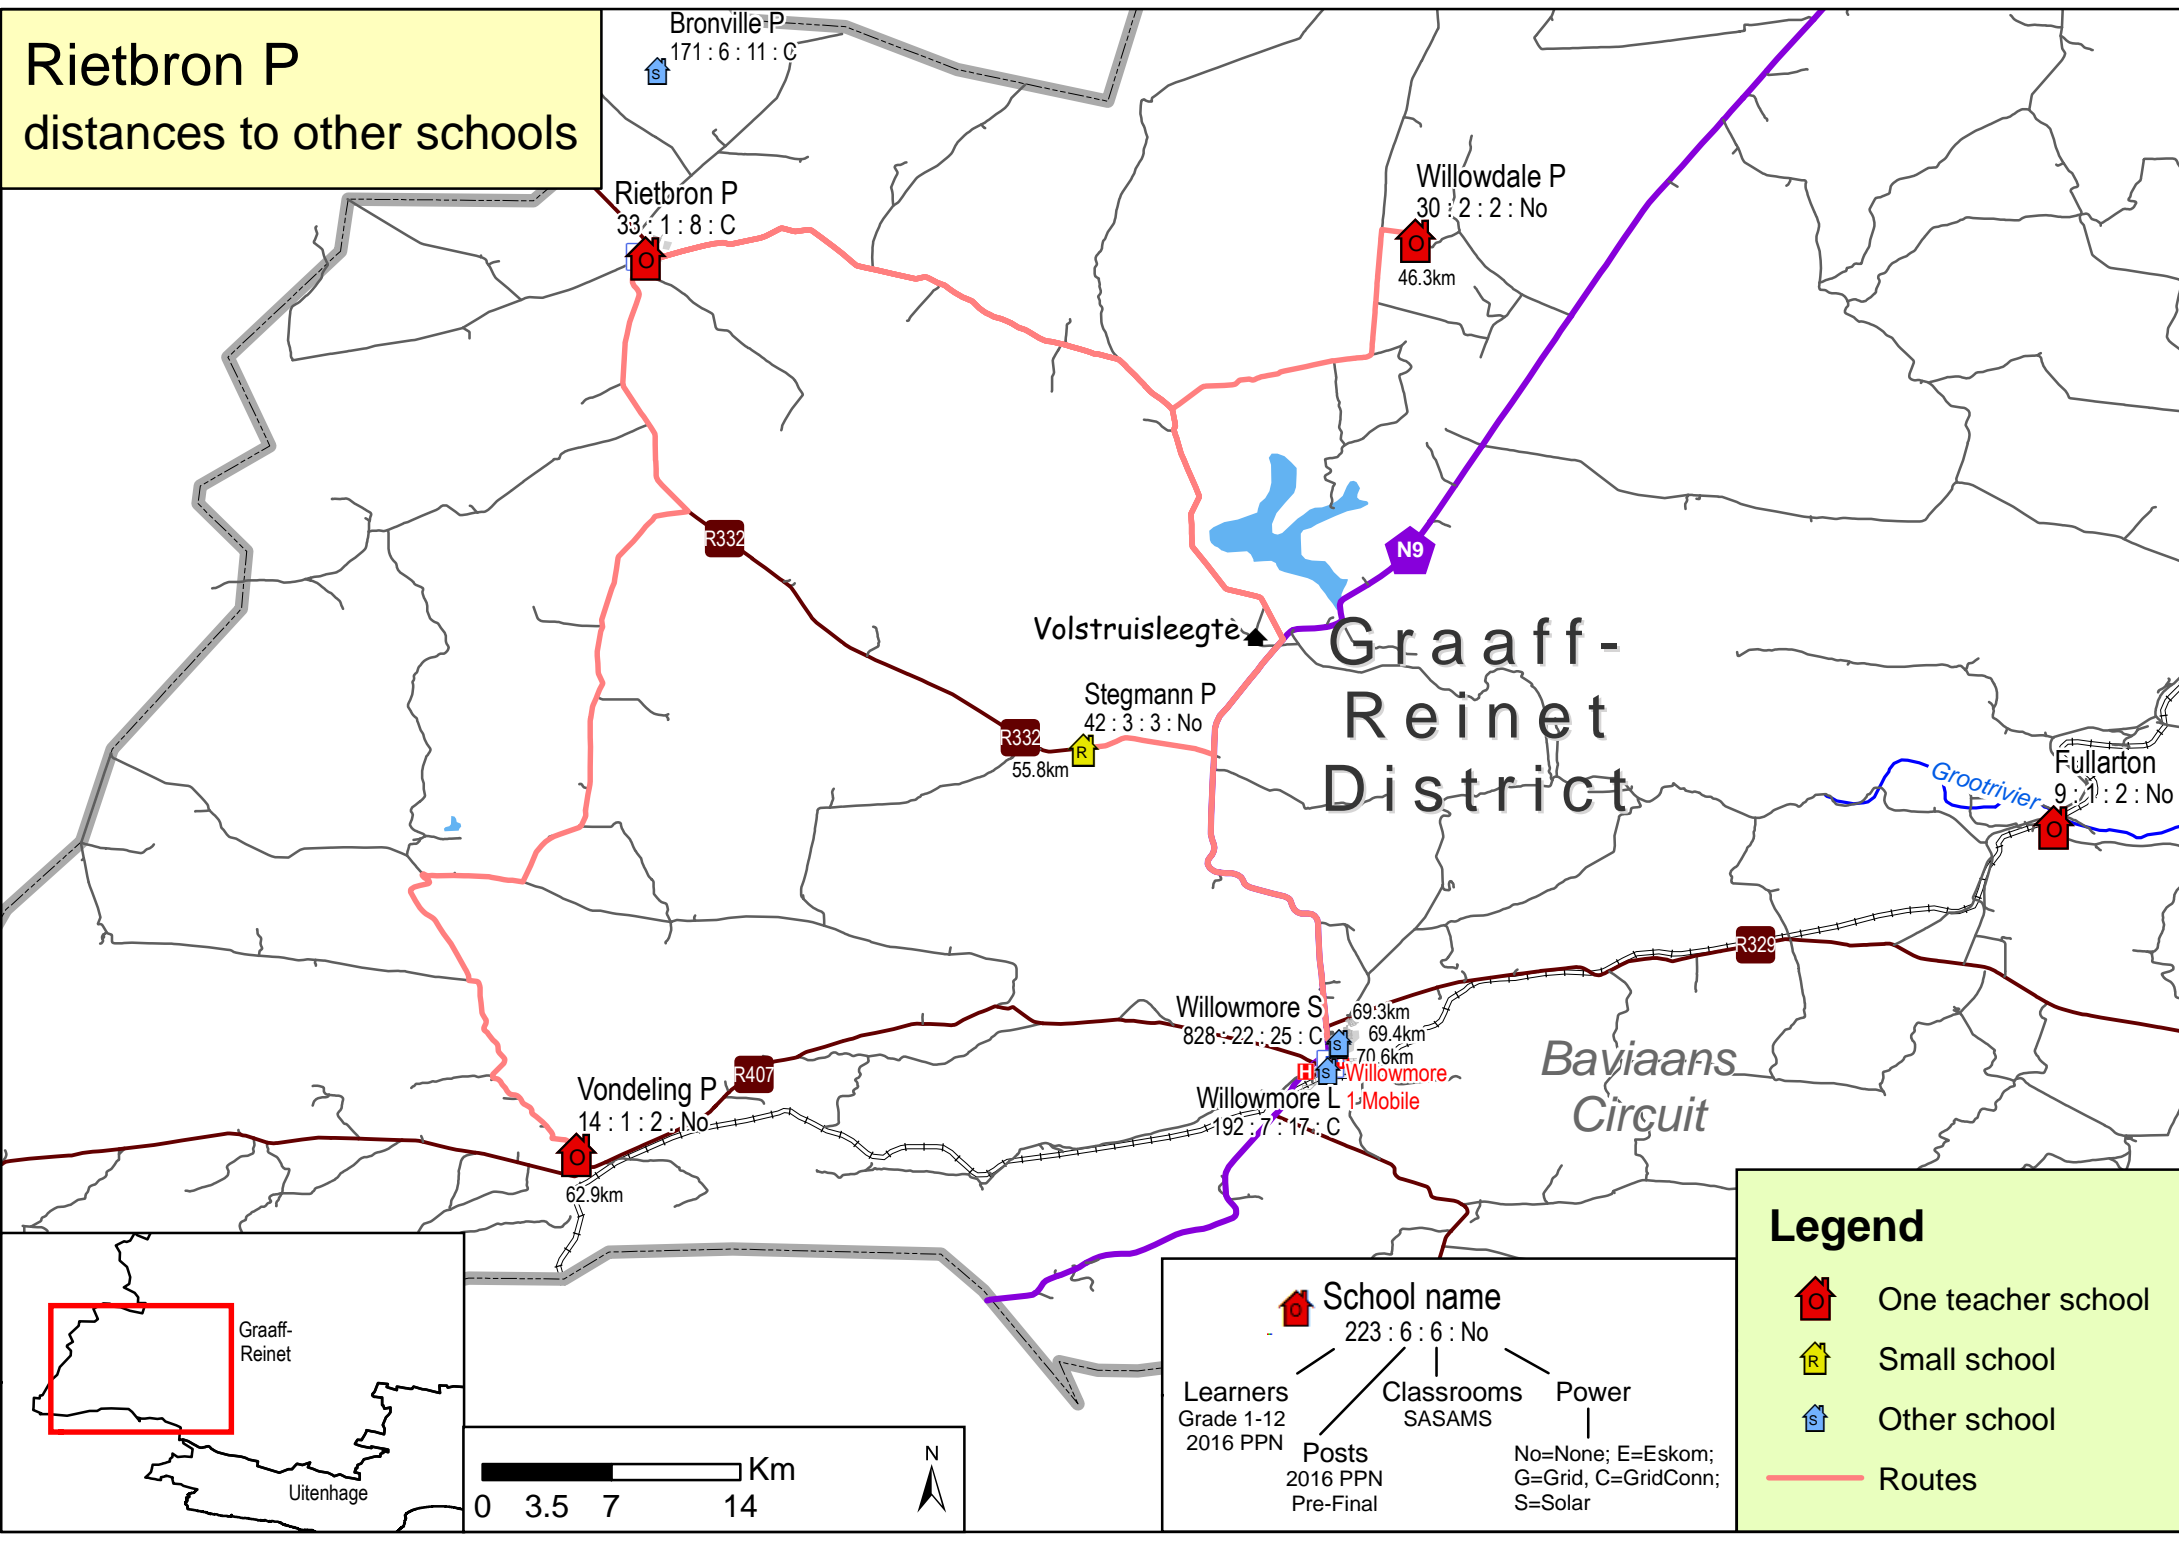

Rietbron P

distances to other schools

Bronville P
171 : 6 : 11 : C

Rietbron P
33 : 1 : 8 : C

Willowdale P
30 : 2 : 2 : No
46.3km

Volstruisleegte

Stegmann P
42 : 3 : 3 : No
55.8km

Graaff-Reinet District

Fullarton
9 : 1 : 2 : No

Willowmore S
828 : 22 : 25 : C
69.3km
69.4km
70.6km

Vondeling P
14 : 1 : 2 : No
62.9km

Willowmore L
192 : 7 : 17 : C

Bayiaans Circuit

Graaff-Reinet

Uitenhage

School name
223 : 6 : 6 : No