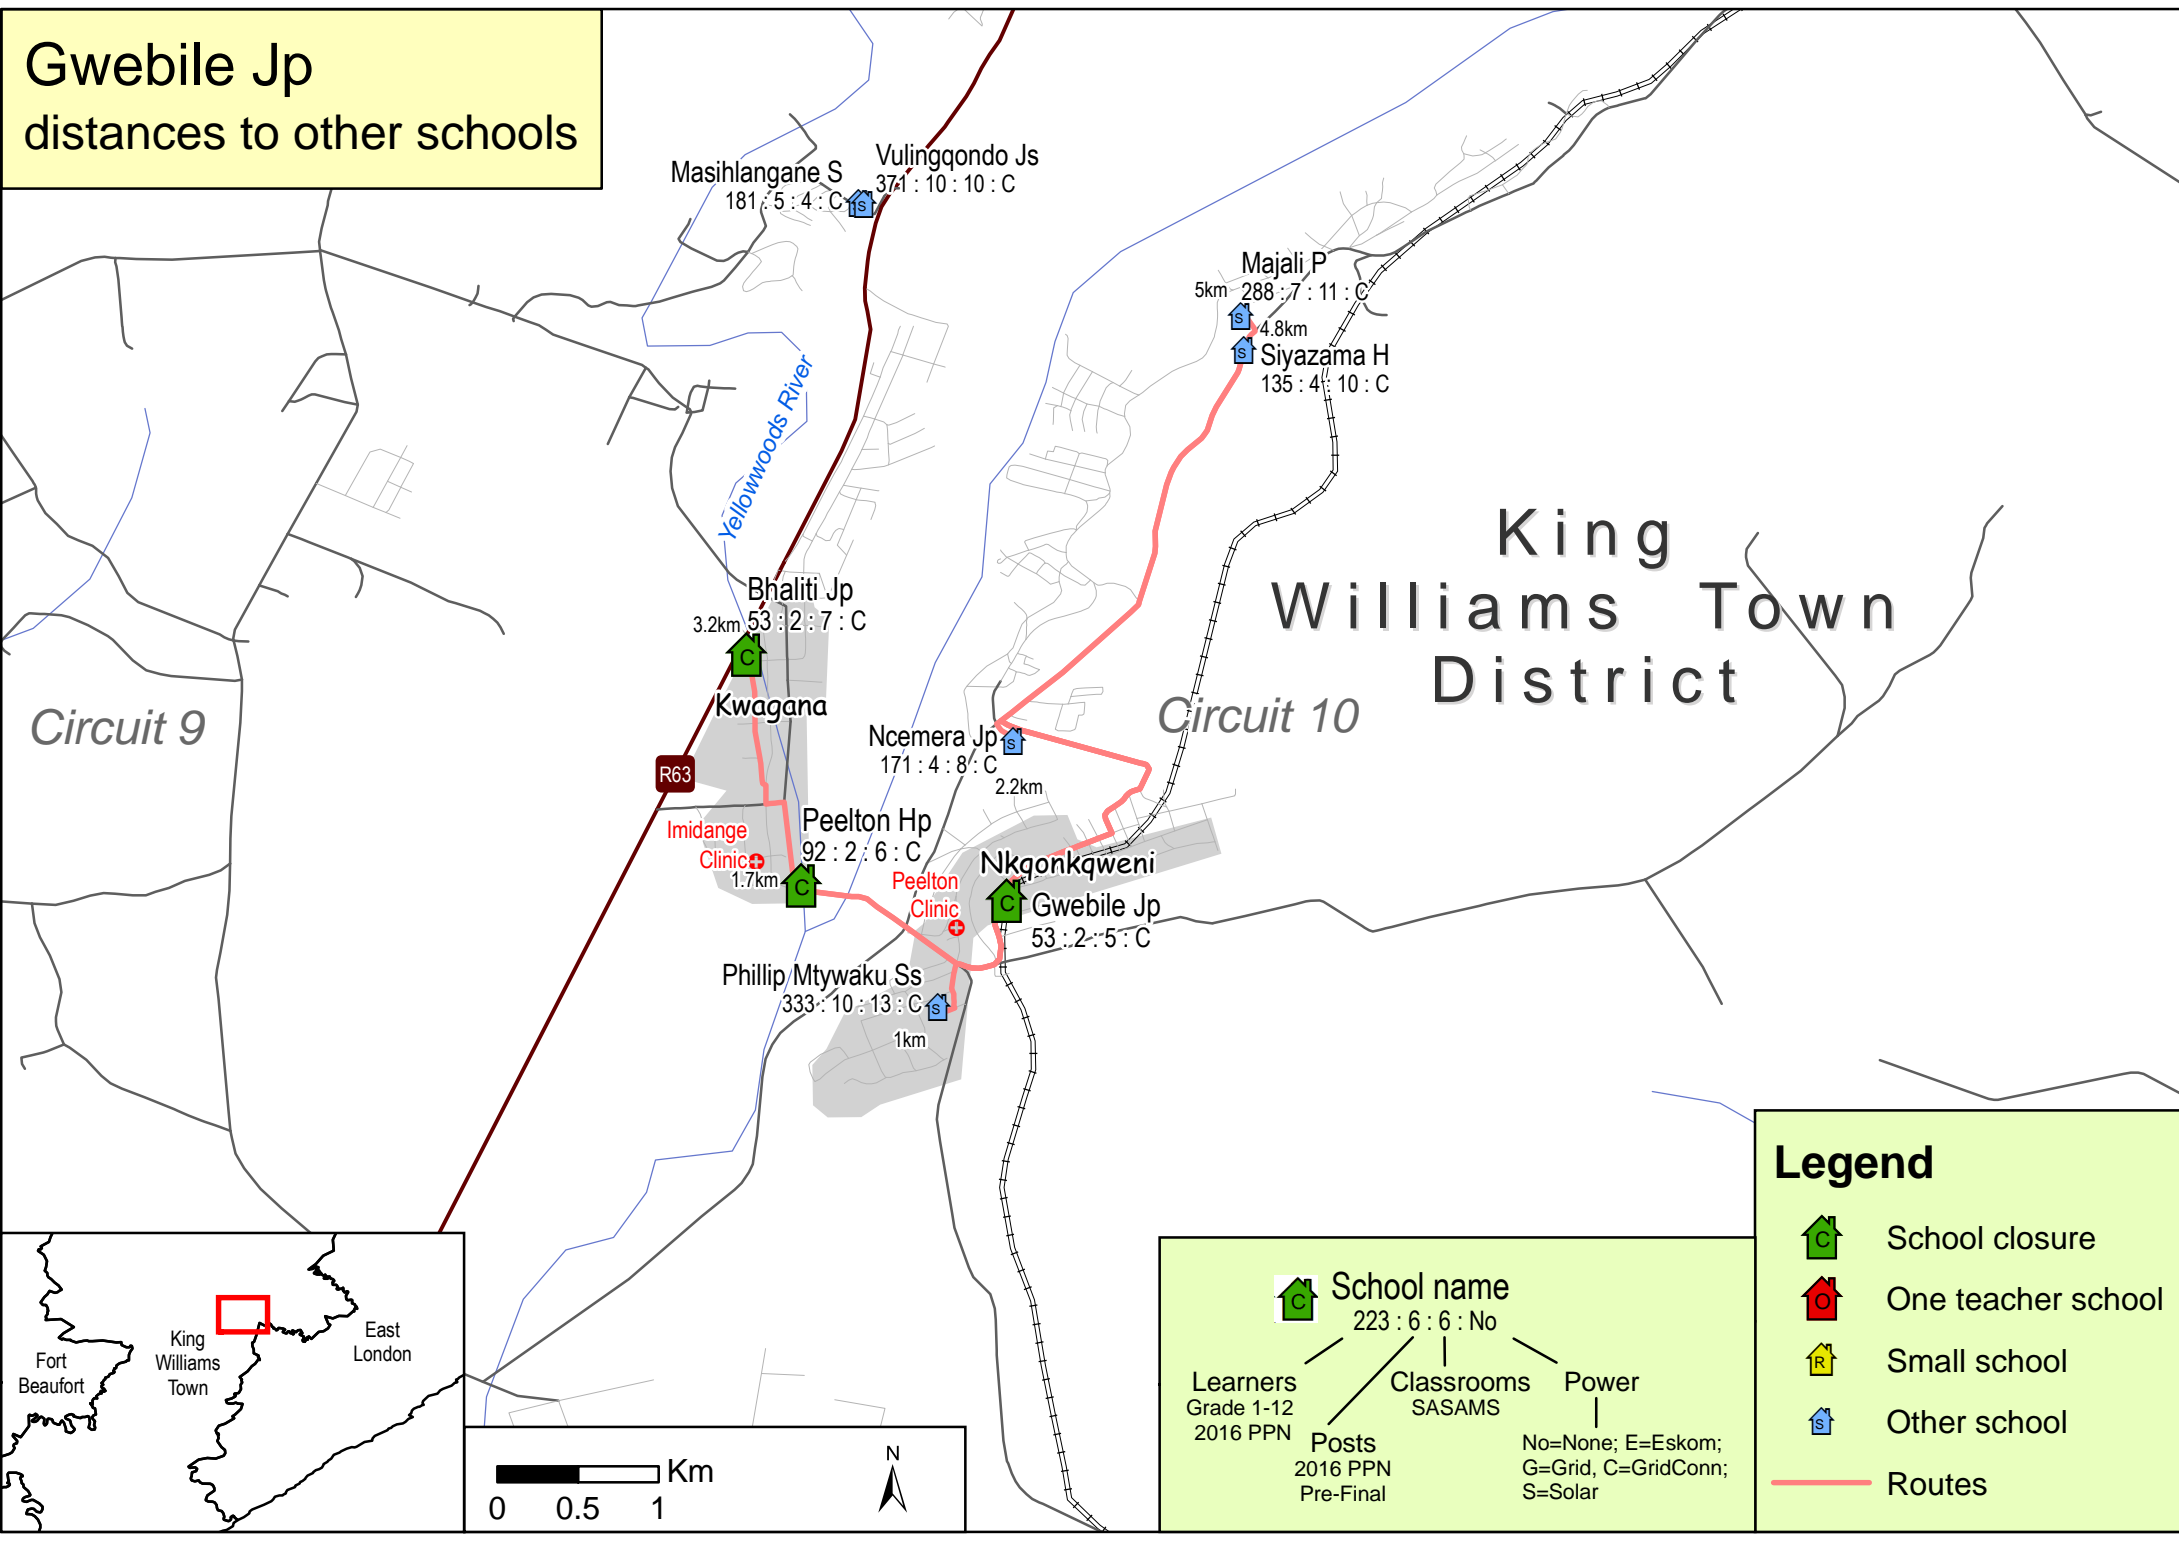

## King Williams Town District

Circuit 9

Circuit 10

Masihlangane S  
181 : 5 : 4 : C

Vulingqondo Js  
371 : 10 : 10 : C

Majali P  
5km 288 : 7 : 11 : C

4.8km  
Siyazama H  
135 : 4 : 10 : C

Bhaliti Jp  
3.2km 53 : 2 : 7 : C

Kwagana

Ncemera Jp  
171 : 4 : 8 : C

Imidange Clinics  
1.7km

Peelton Hp  
92 : 2 : 6 : C

Peelton Clinic

Nkqonkweni

Gwebile Jp  
53 : 2 : 5 : C

Phillip Mtywaku Ss  
333 : 10 : 13 : C