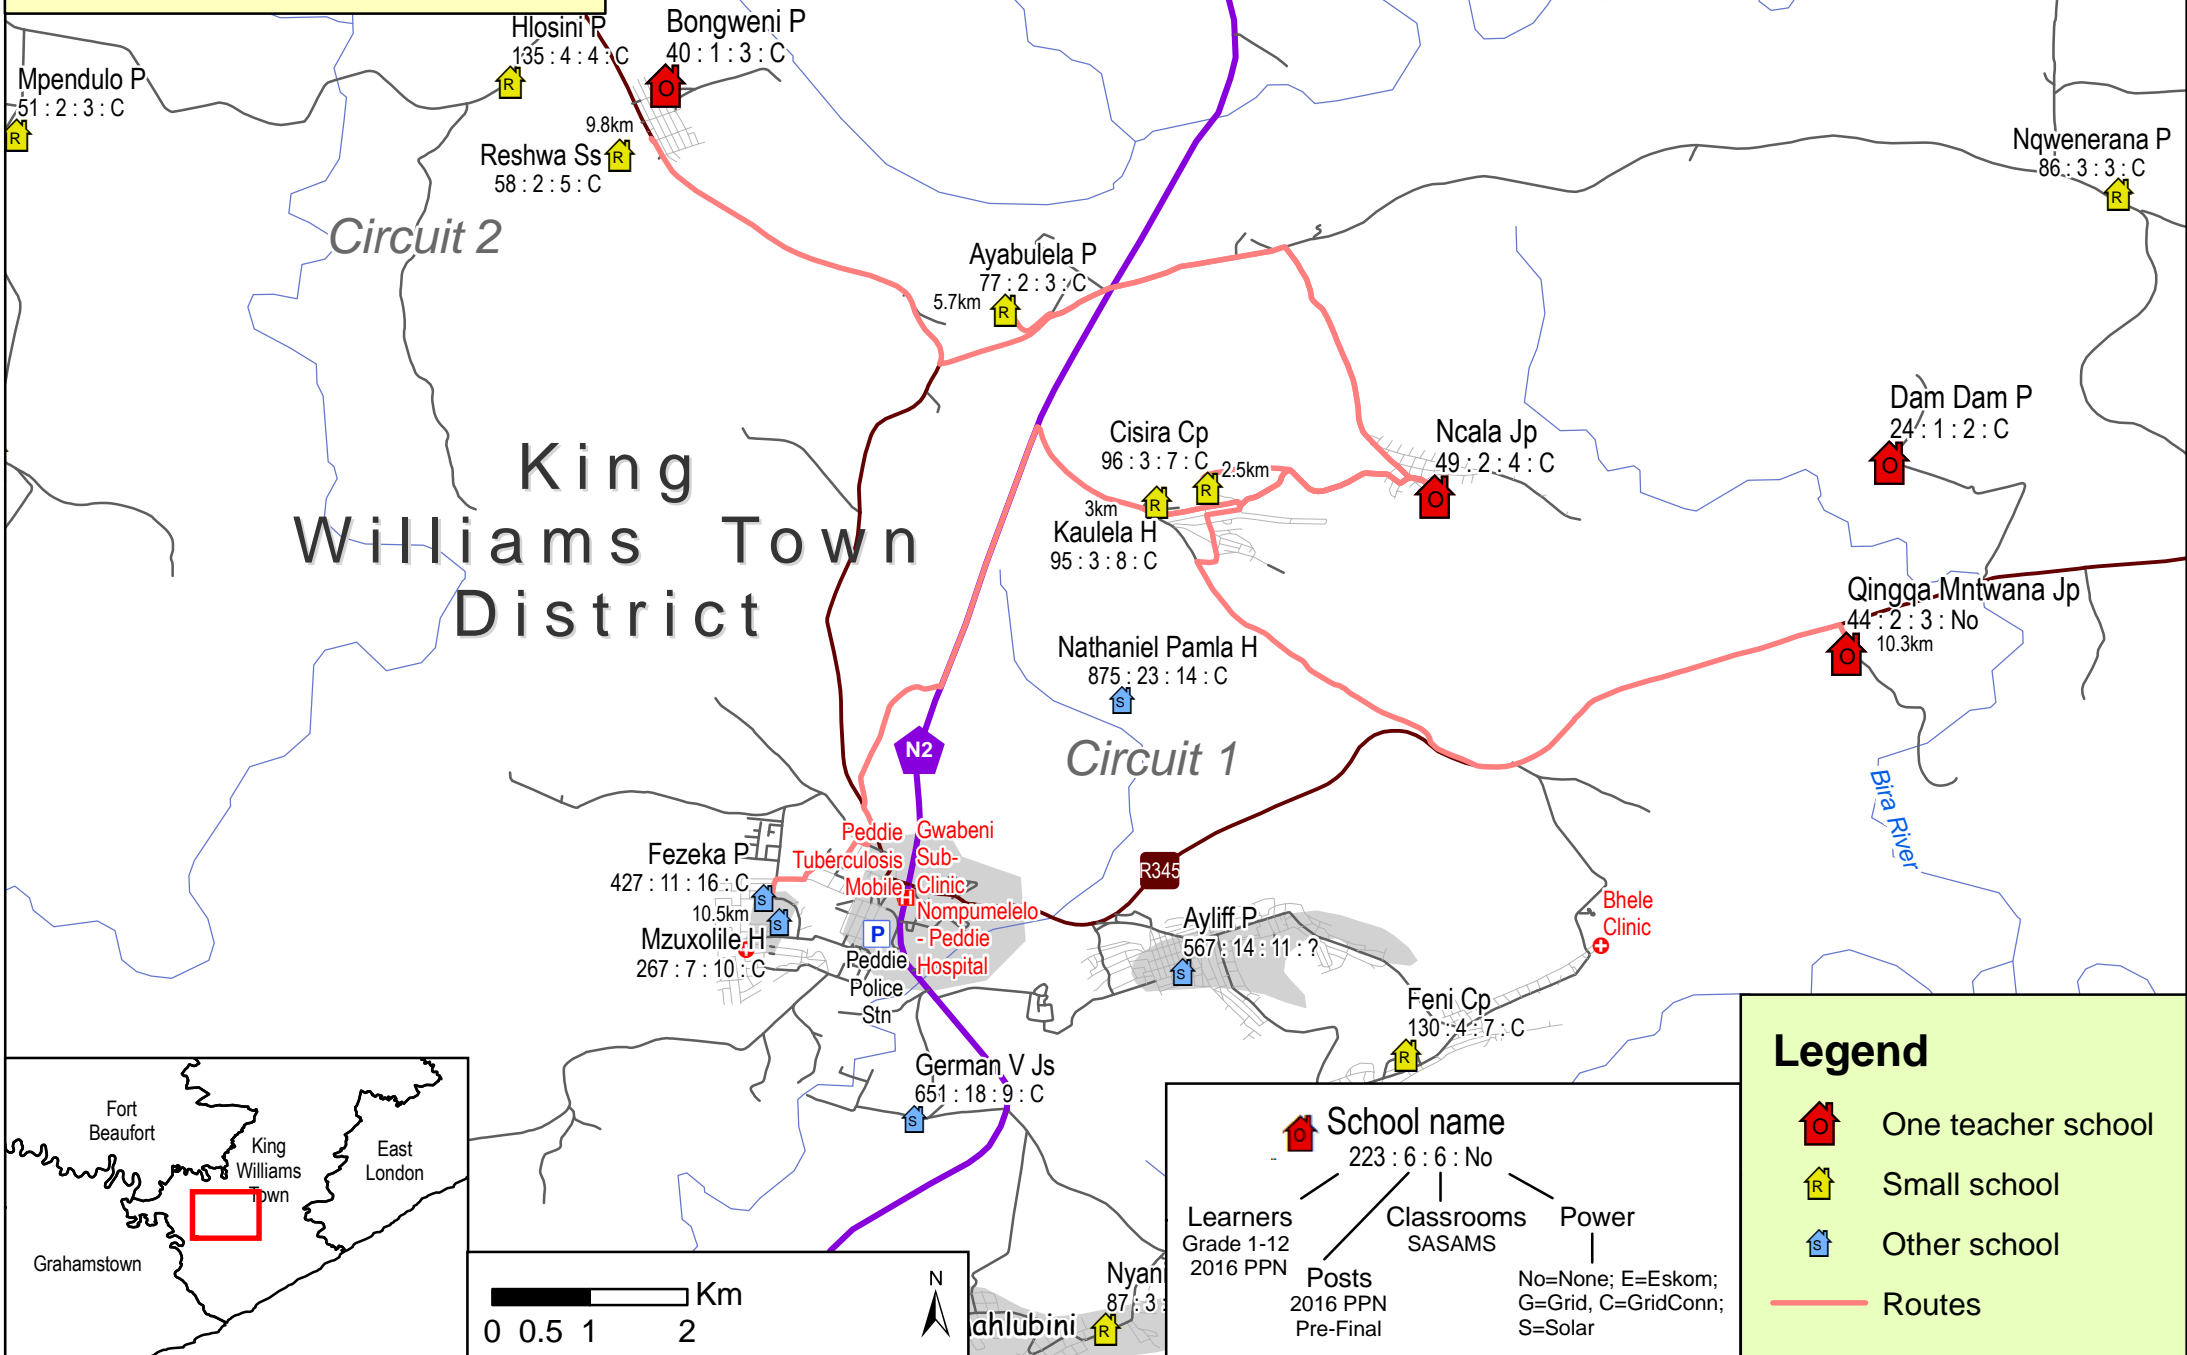

Ncala Jp

distances to other schools

Mpendulo P
51 : 2 : 3 : C

Hlosini P
135 : 4 : 4 : C

Reshwa Ss
58 : 2 : 5 : C

Bongweni P
40 : 1 : 3 : C

Ayabulela P
77 : 2 : 3 : C

Cisira Cp
96 : 3 : 7 : C