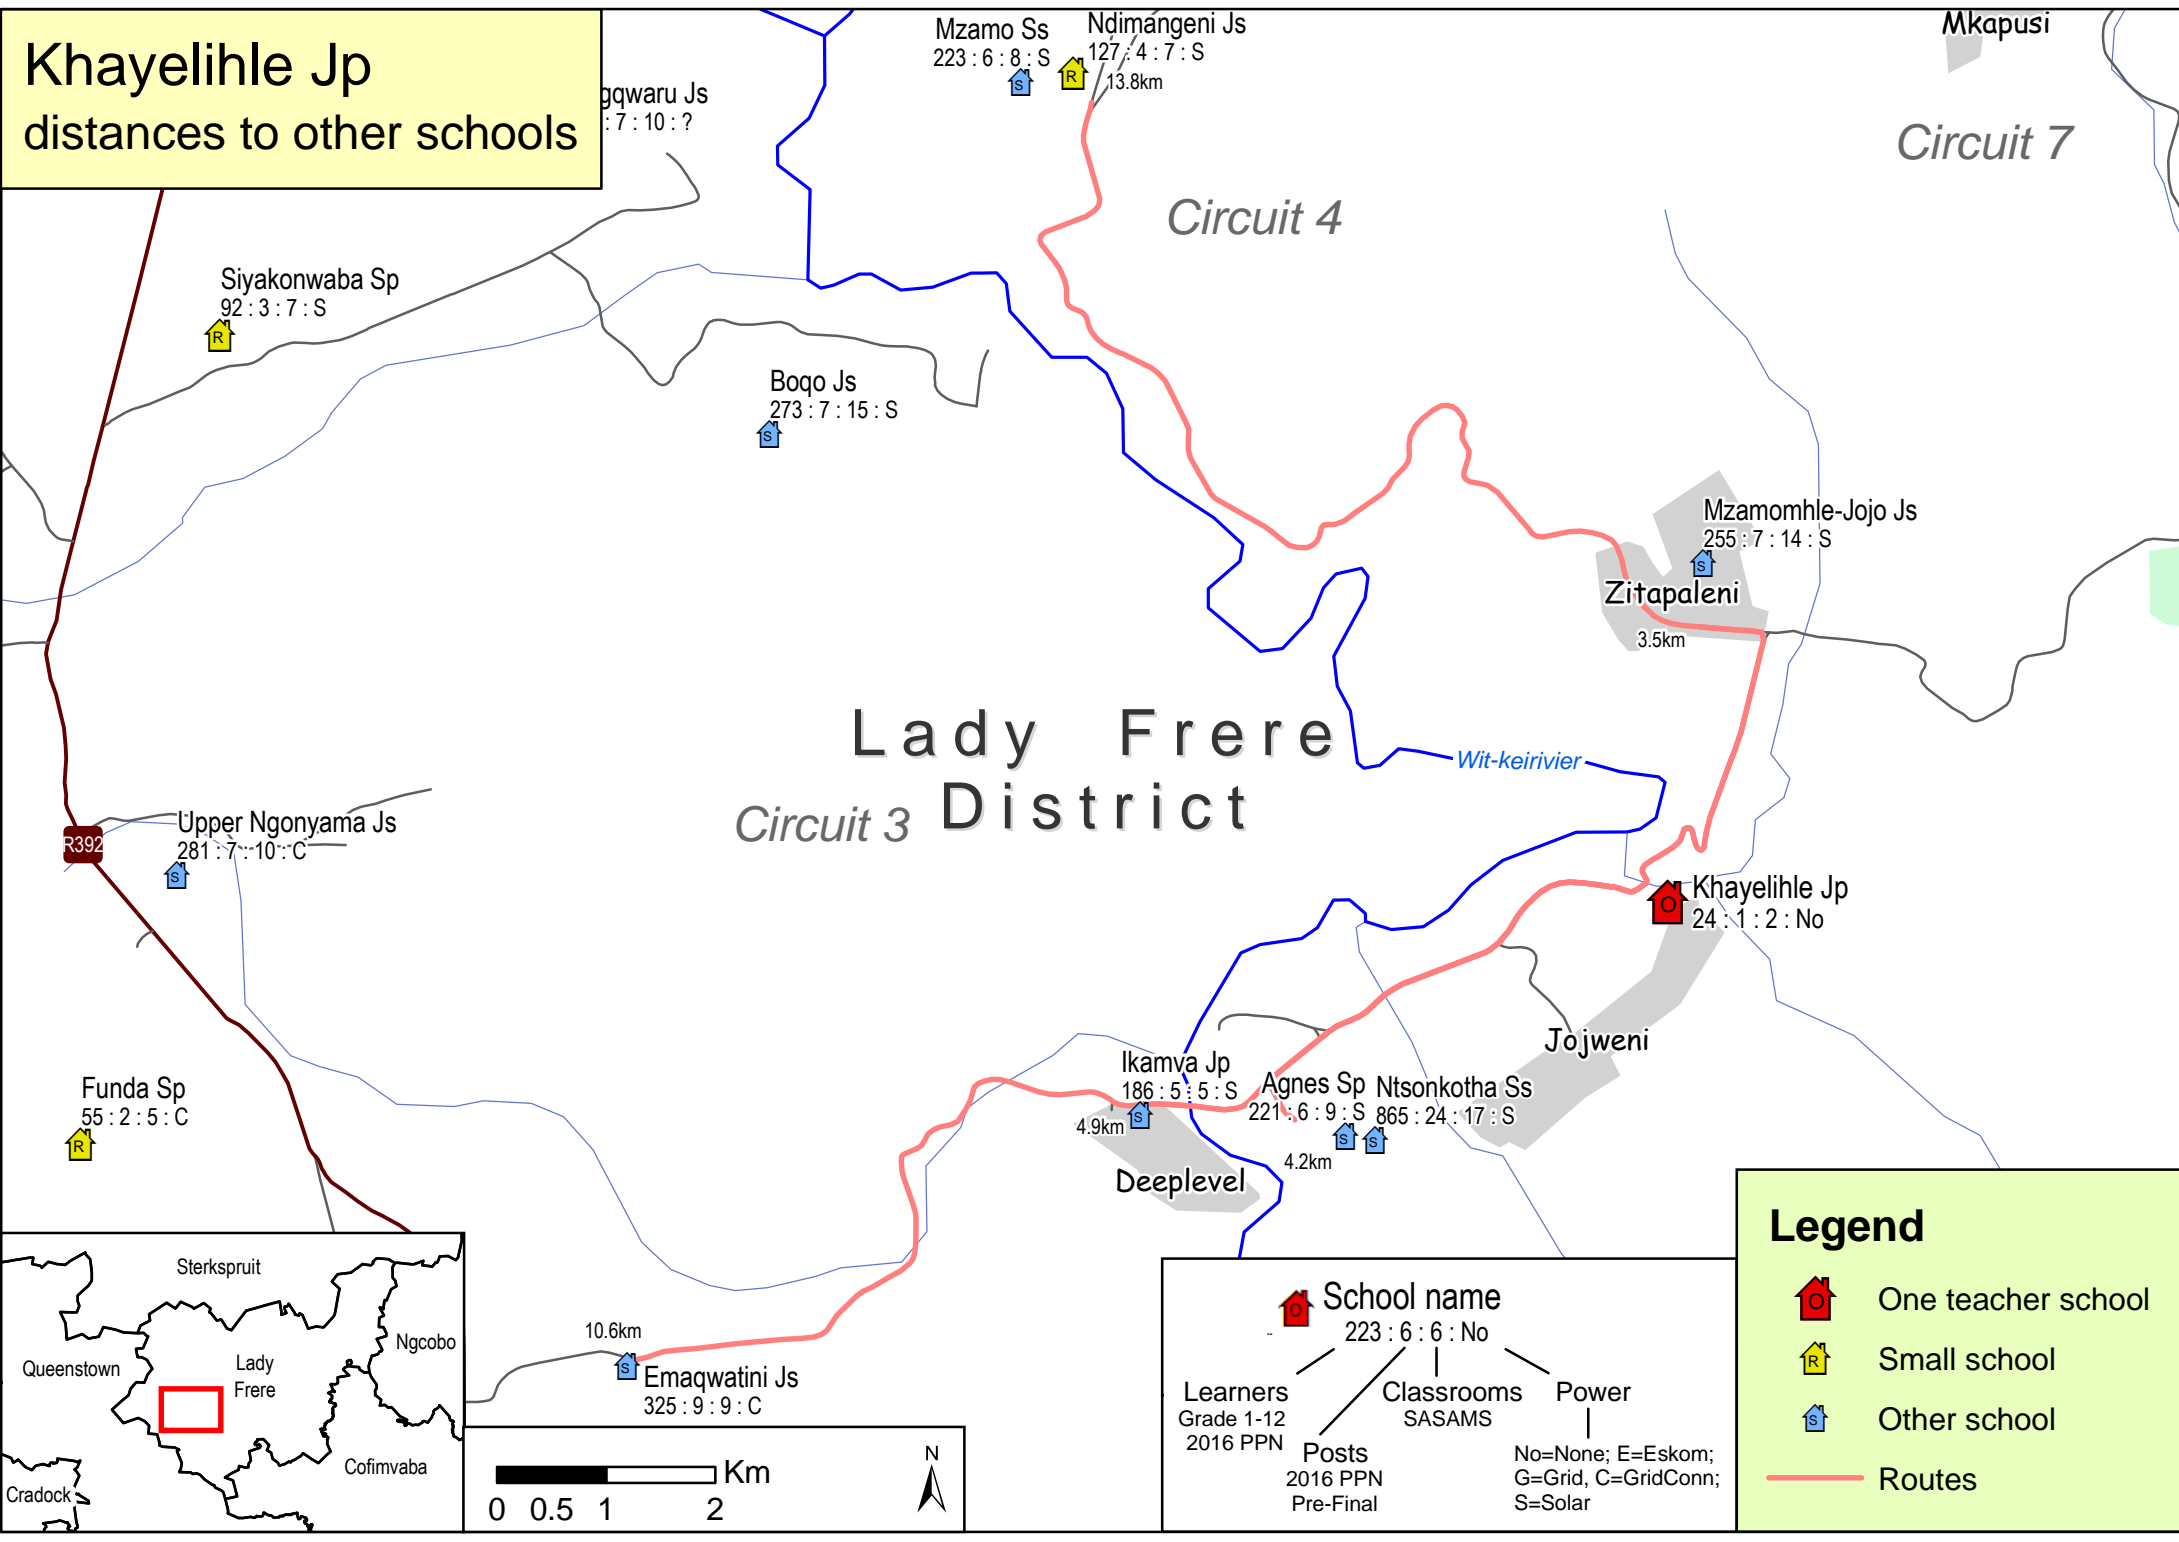

# Khayelihle Jp distances to other schools

ggwaru Js  
: 7 : 10 : ?

Mzamo Ss  
223 : 6 : 8 : S

Ndimangeni Js  
127 : 4 : 7 : S  
13.8km

Mkapusi

Circuit 7

Circuit 4

Siyakonwaba Sp  
92 : 3 : 7 : S

Boqo Js  
273 : 7 : 15 : S

Mzamomhle-Jojo Js  
255 : 7 : 14 : S

Zitapaleni  
3.5km

## Lady Frere District Circuit 3

Wit-keirivier

R392

Upper Ngonyama Js  
281 : 7 : 10 : C

Funda Sp  
55 : 2 : 5 : C

Khayelihle Jp  
24 : 1 : 2 : No

Jojweni

Ikamva Jp  
186 : 5 : 5 : S  
4.9km

### Legend

- One teacher school
- Small school
- Other school
- Routes