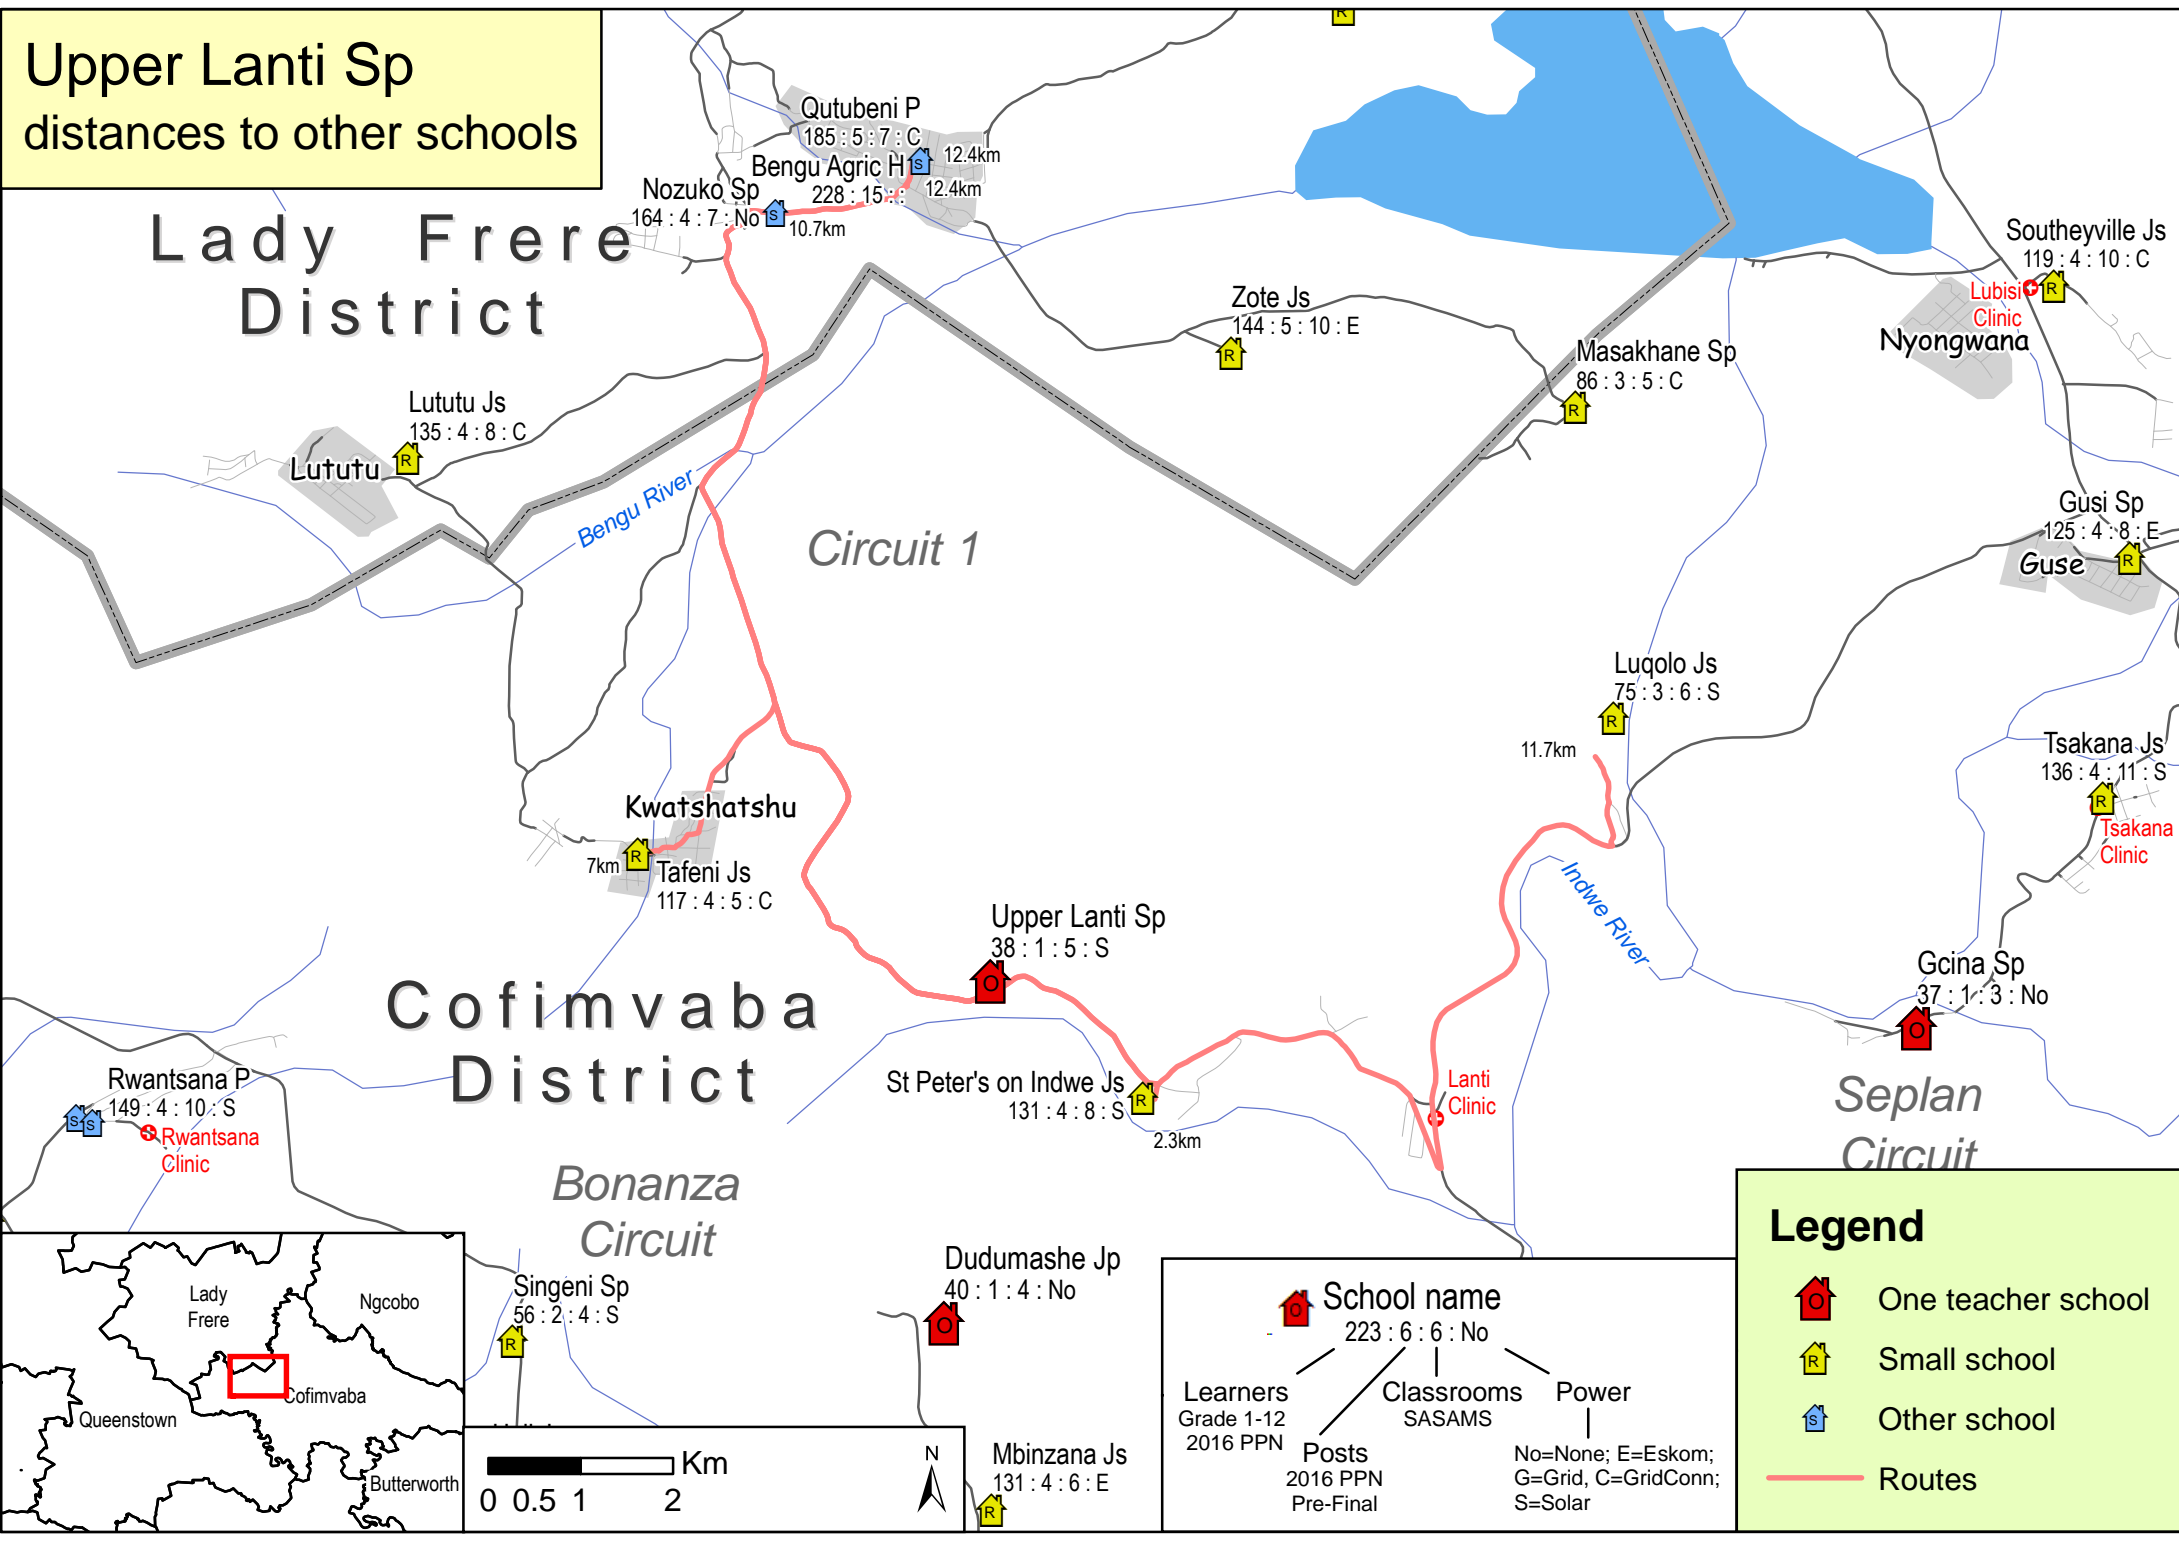

Upper Lanti Sp
distances to other schools

Lady Frere
District

Cofimvaba
District

Legend

- One teacher school
- Small school
- Other school
- Routes

Qutubeni P 185 : 5 : 7 : C
Bengu Agric H 12.4km
Nozuko Sp 164 : 4 : 7 : No 10.7km

Zote Js 144 : 5 : 10 : E

Masakhane Sp 86 : 3 : 5 : C

Southeyville Js 119 : 4 : 10 : C
Lubisi Clinic
Nyongwana

Lututu Js 135 : 4 : 8 : C
Lututu

Gusi Sp 125 : 4 : 8 : E
Guse

Kwatshatshu
Tafeni Js 7km 117 : 4 : 5 : C

Luqolo Js 75 : 3 : 6 : S 11.7km

Tsakana Js 136 : 4 : 11 : S
Tsakana Clinic

Upper Lanti Sp 38 : 1 : 5 : S

Gcina Sp 37 : 1 : 3 : No

St Peter's on Indwe Js 131 : 4 : 8 : S 2.3km

Bonanza
Circuit

Dudumashe Jp 40 : 1 : 4 : No