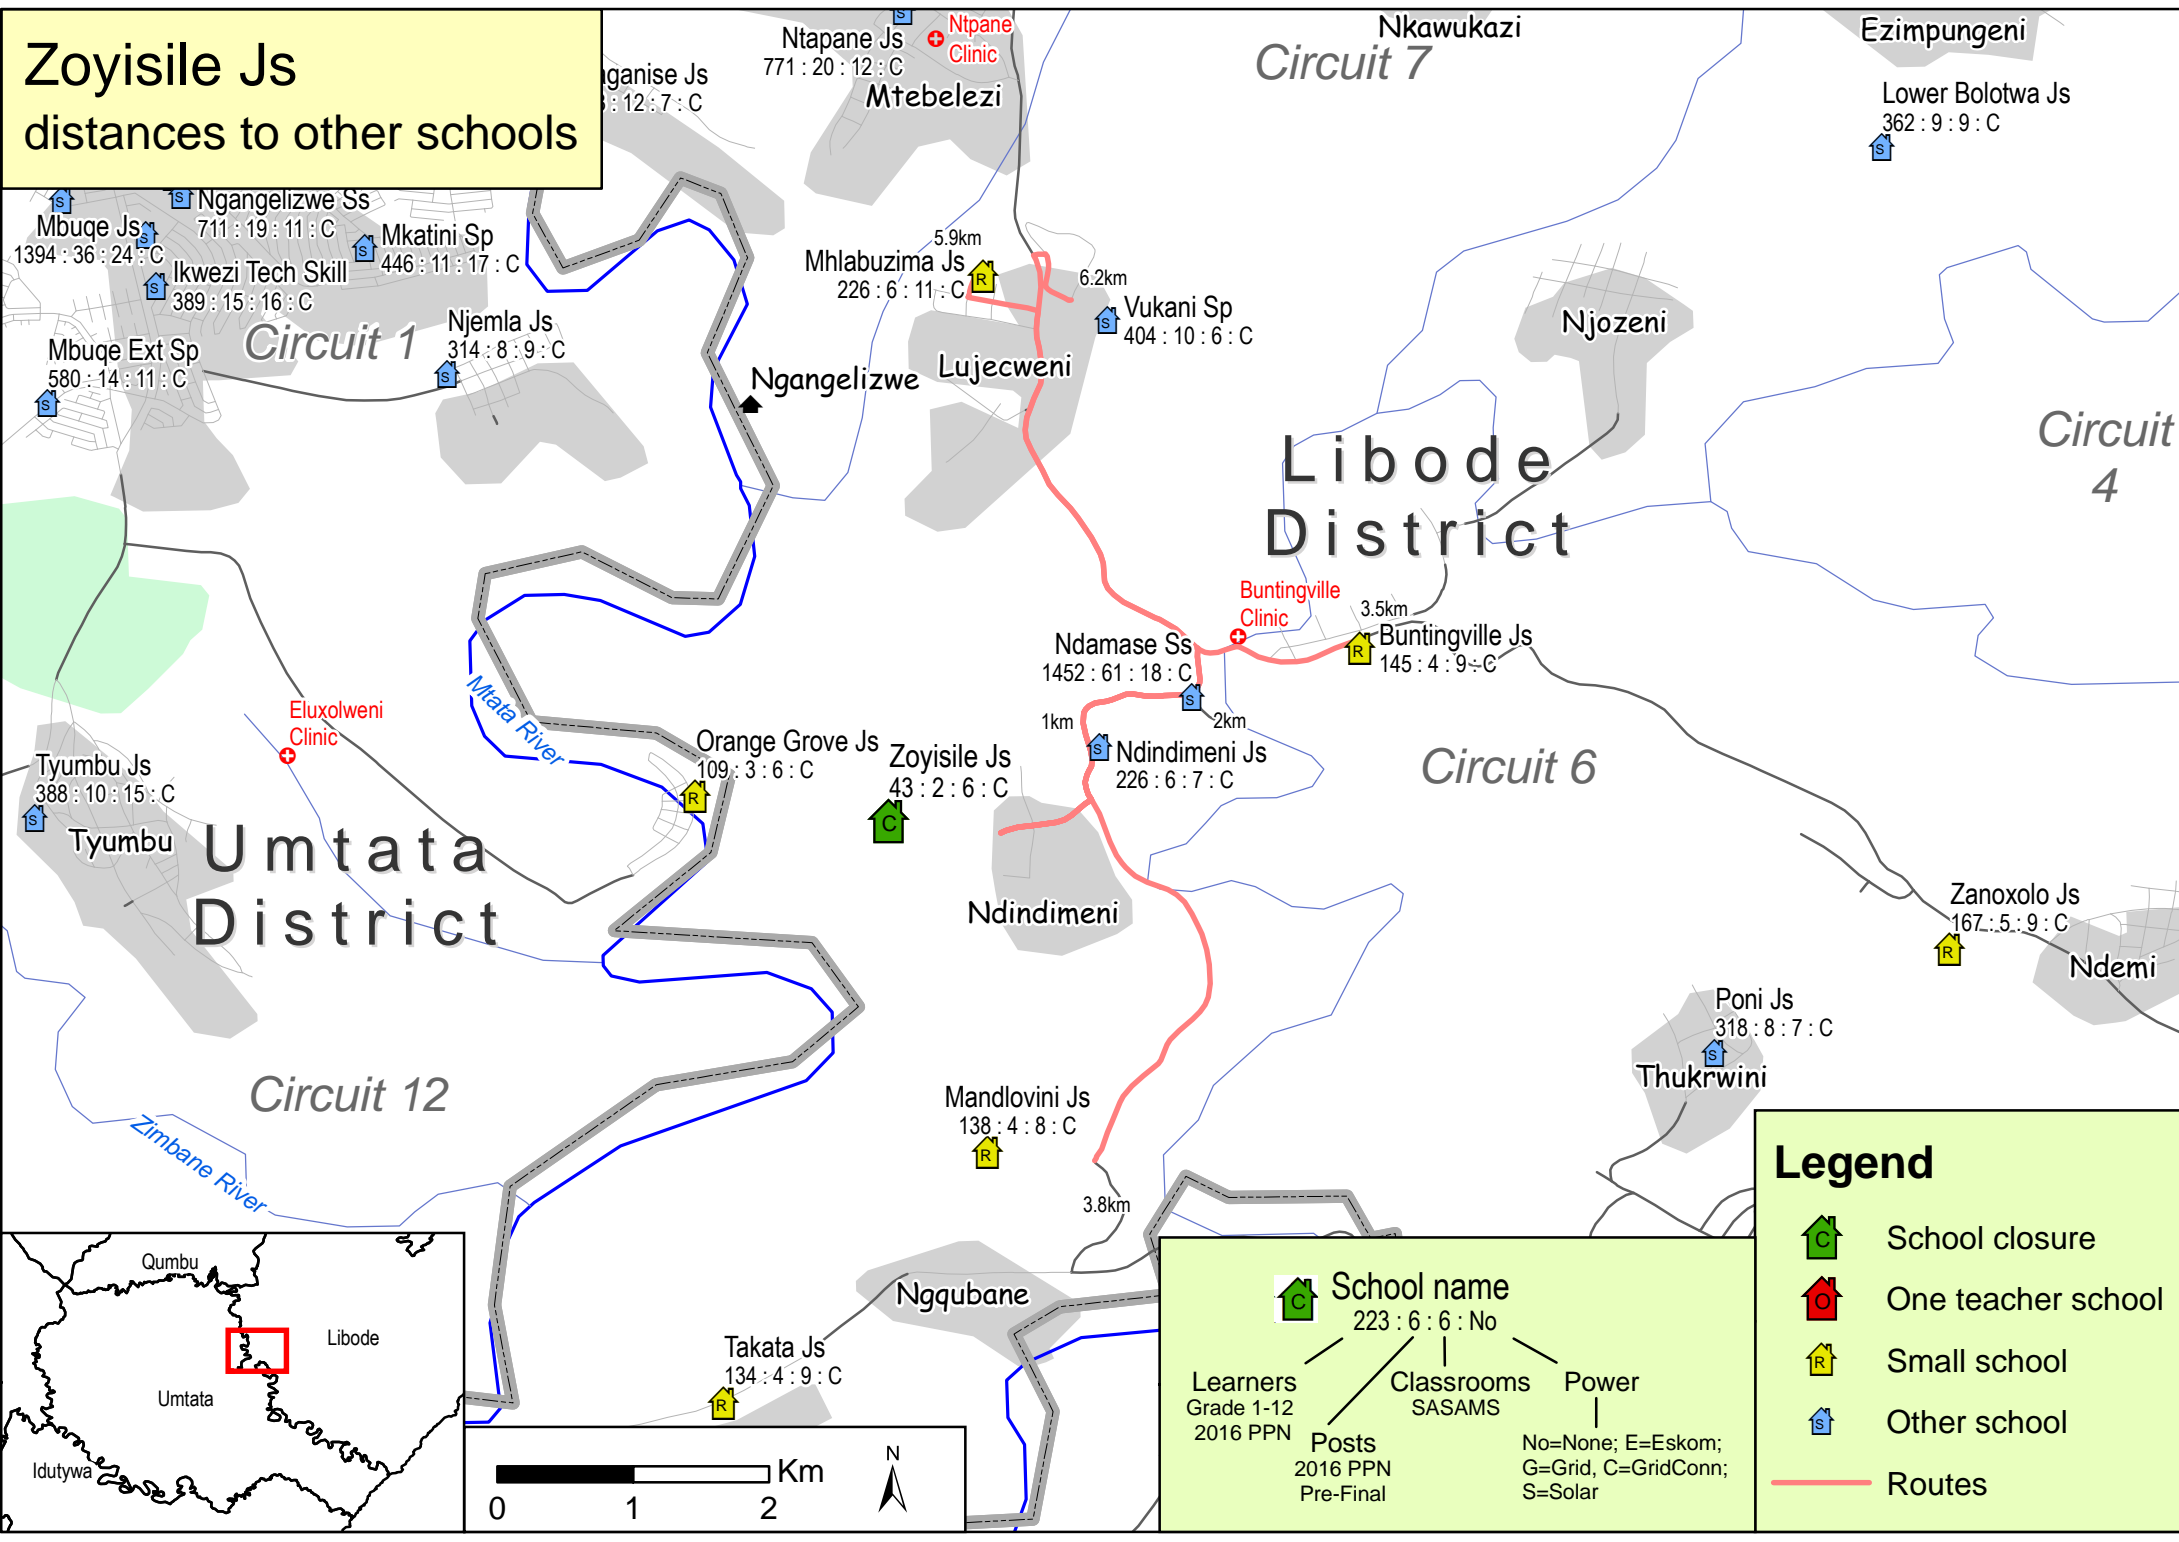

Zoyisile Js distances to other schools

Ngangelizwe Ss
Mbuqe Js 1394 : 36 : 24 : C
Ikwezi Tech Skill 389 : 15 : 16 : C
Mbuqe Ext Sp 580 : 14 : 11 : C
Ngangelizwe Ss 711 : 19 : 11 : C
Mkatini Sp 446 : 11 : 17 : C
Njemla Js 314 : 8 : 9 : C

Ntapane Js 771 : 20 : 12 : C
Mtebelezi
Mhlabuzima Js 226 : 6 : 11 : C
Vukani Sp 404 : 10 : 6 : C
5.9km
6.2km

Ezimpungeni
Lower Bolotwa Js 362 : 9 : 9 : C

Tyumbu Js 388 : 10 : 15 : C
Tyumbu
Umtata District

Orange Grove Js 109 : 3 : 6 : C
Zoyisile Js 43 : 2 : 6 : C
Ndindimeni Js 226 : 6 : 7 : C

Buntingville Clinic
Ndamase Ss 1452 : 61 : 18 : C
Buntingville Js 145 : 4 : 9 : C
3.5km
1km
2km

Zanaxolo Js 167 : 5 : 9 : C
Ndemi

Poni Js 318 : 8 : 7 : C
Thukrwini

Mandlovini Js 138 : 4 : 8 : C

Takata Js 134 : 4 : 9 : C

Legend

- School closure
- One teacher school
- Small school
- Other school
- Routes

School name
223 : 6 : 6 : No
Learners Grade 1-12 2016 PPN
Posts 2016 PPN Pre-Final
Classrooms SASAMS
Power
No=None; E=Eskom; G=Grid, C=GridConn; S=Solar