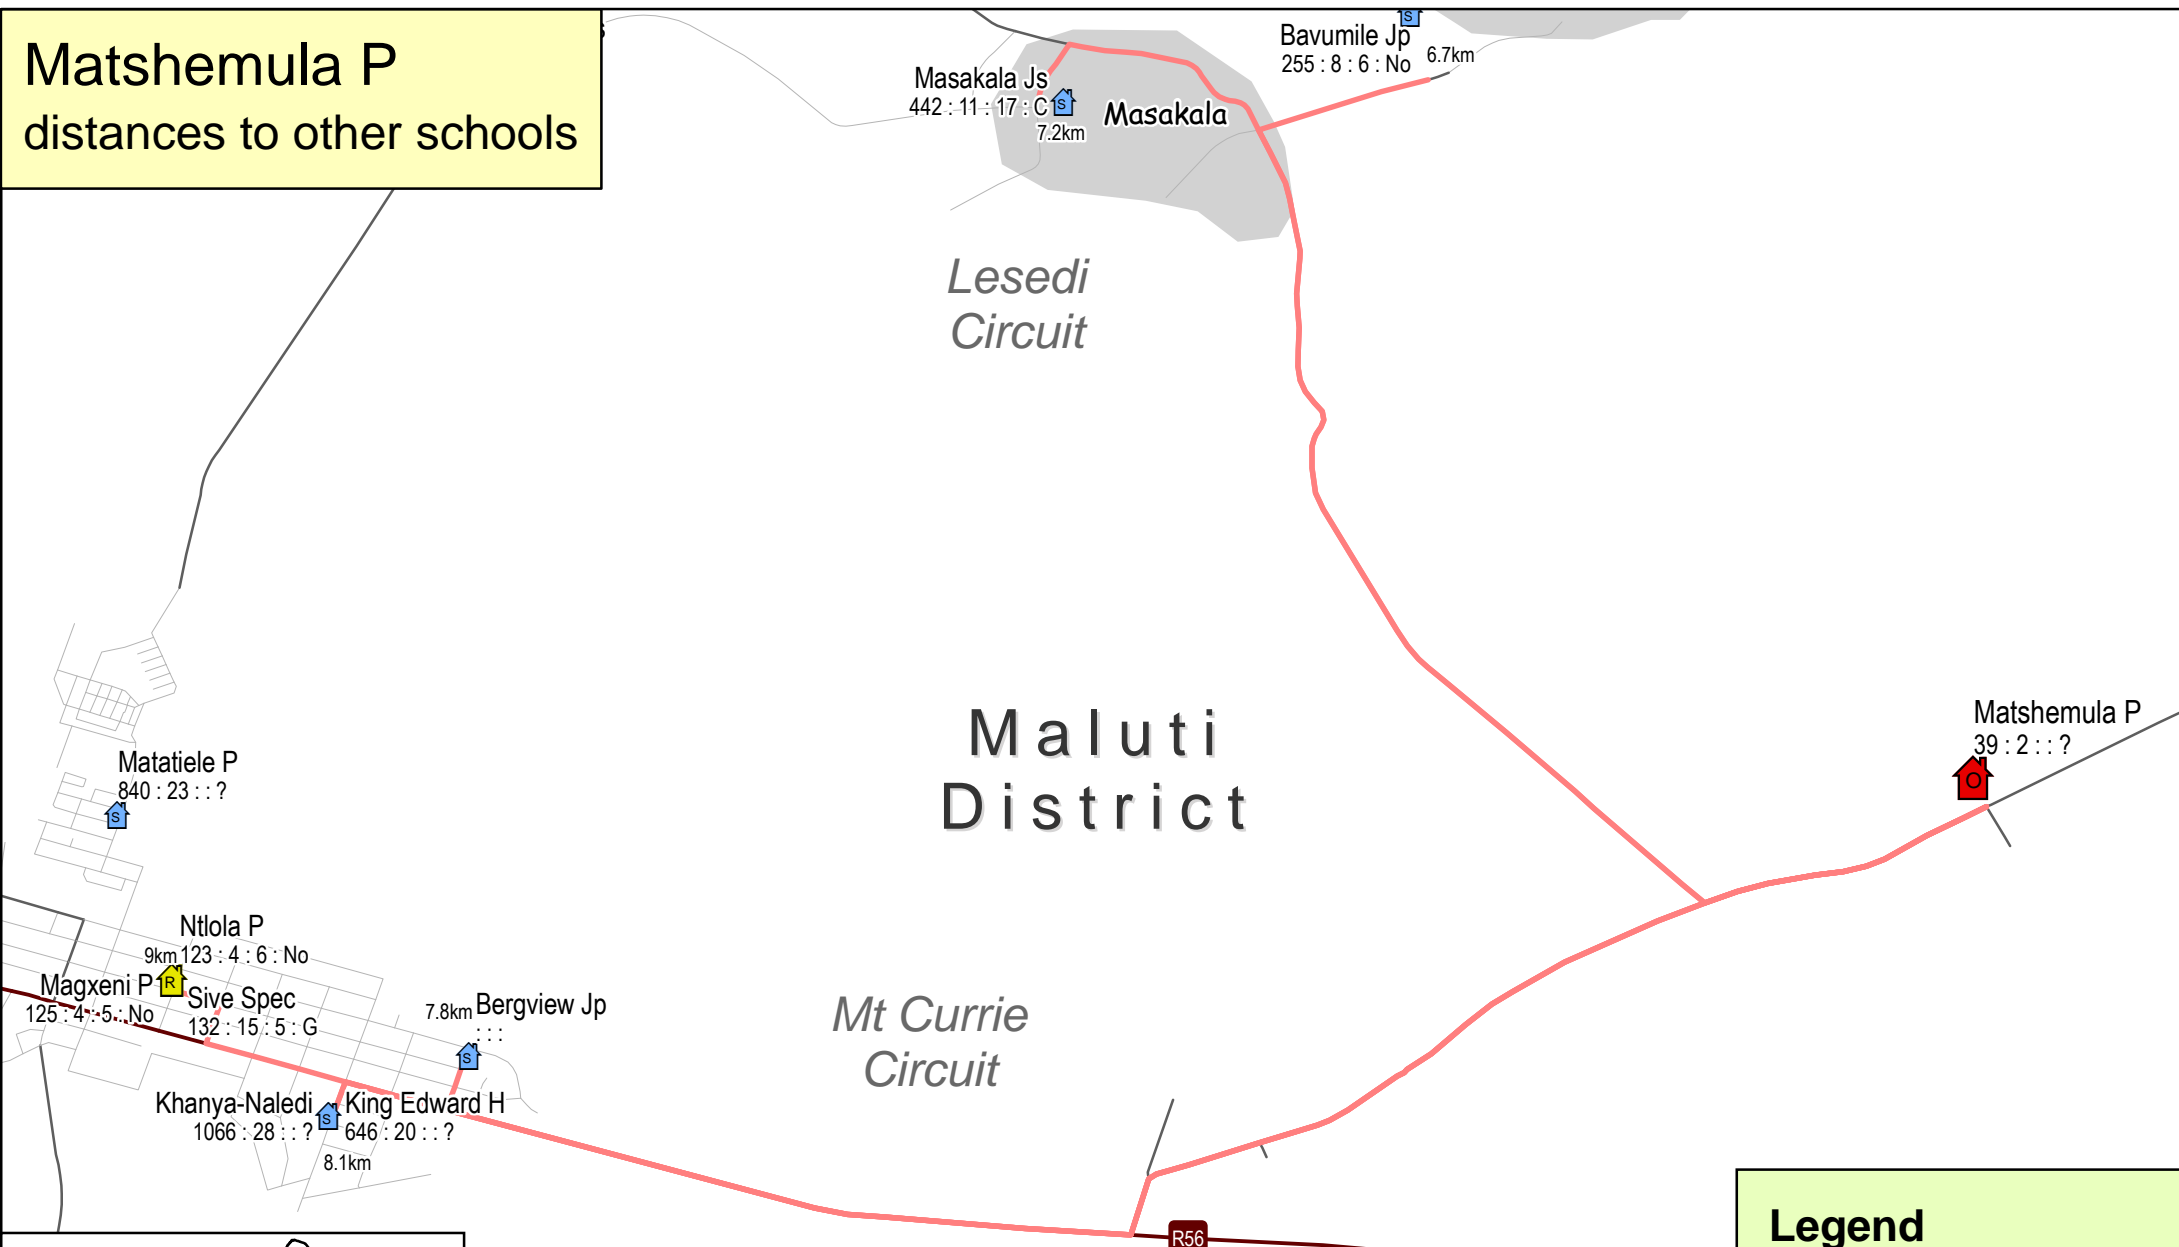

Matshemula P distances to other schools

Matshemula P
39 : 2 : : ?

Masakala Js
442 : 11 : 17 : C S
7.2km

Bavumile Jp
255 : 8 : 6 : No
6.7km

Matatiele P
840 : 23 : : ?

Ntloa P
9km 123 : 4 : 6 : No
Magxeni P
125 : 4 : 5 : No
Sive Spec
132 : 15 : 5 : G