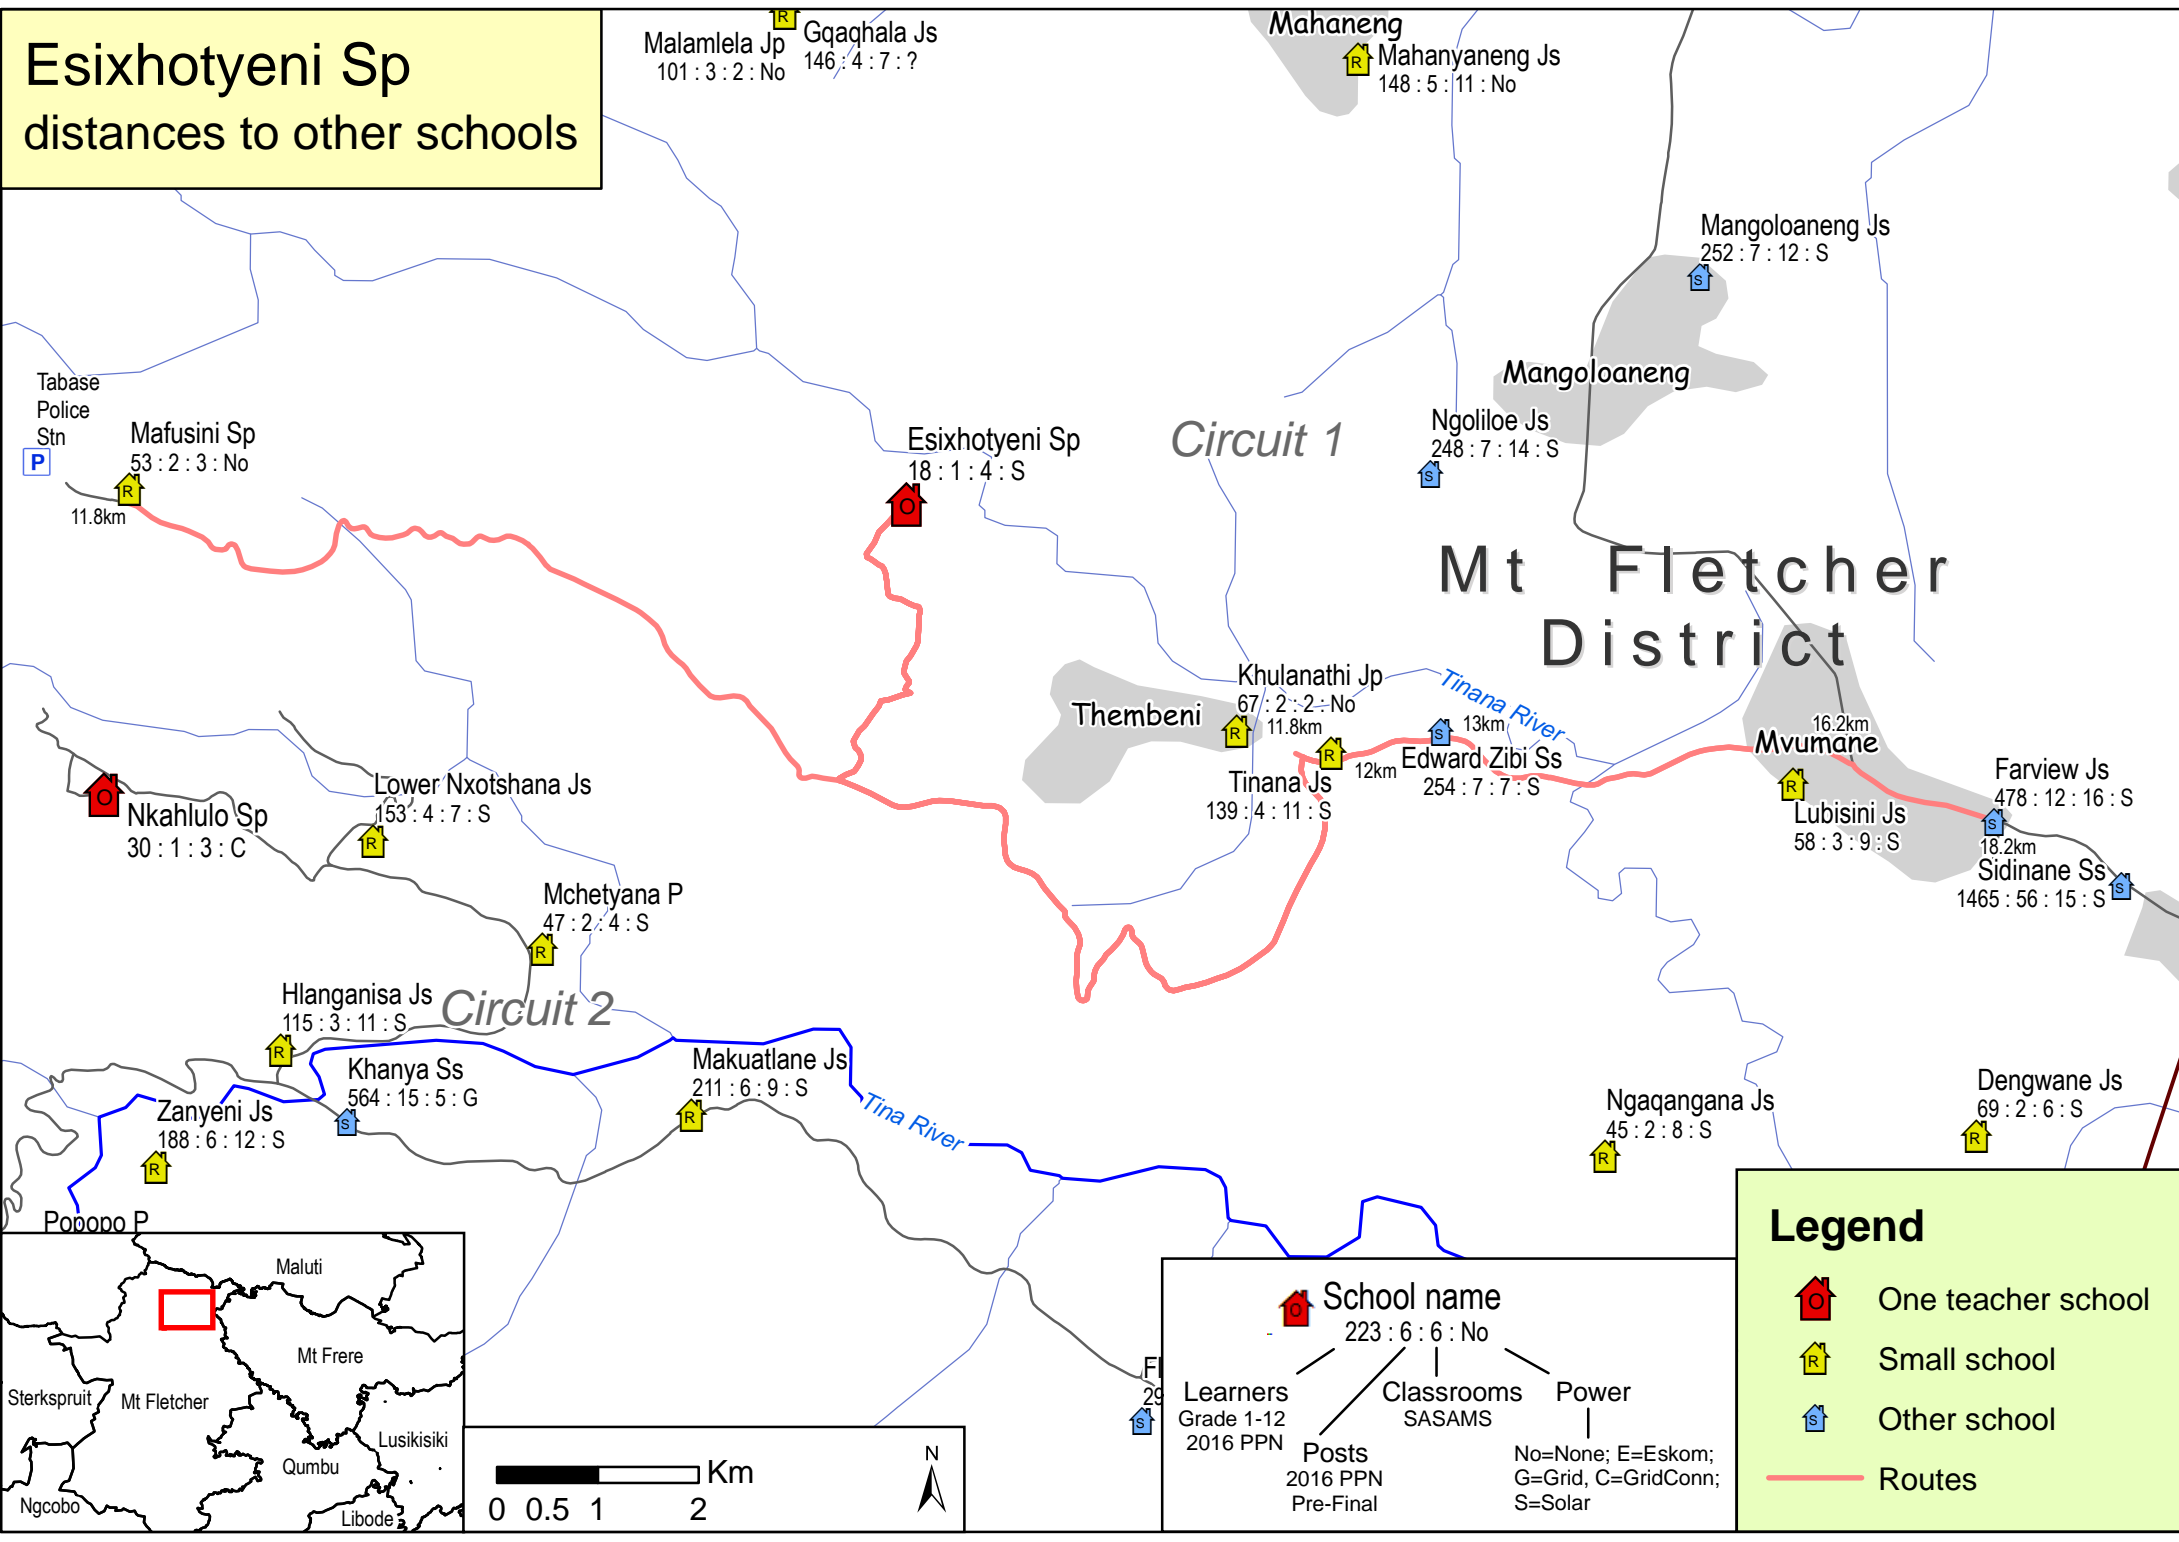

Esixhotyeni Sp distances to other schools

Malamlela Jp 101 : 3 : 2 : No
Gqaqhala Js 146 : 4 : 7 : ?

Mahaneng
Mahanyaneng Js 148 : 5 : 11 : No

Mangoloaneng Js 252 : 7 : 12 : S

Tabase Police Stn
Mafusini Sp 53 : 2 : 3 : No
11.8km

Esixhotyeni Sp 18 : 1 : 4 : S

Circuit 1

Ngoliloe Js 248 : 7 : 14 : S

Mt Fletcher District

Nkahlulo Sp 30 : 1 : 3 : C

Lower Nxotshana Js 153 : 4 : 7 : S

Khulanathi Jp 67 : 2 : 2 : No
11.8km

Edward Zibi Ss 254 : 7 : 7 : S
12km

Mvumane 16.2km
Lubisini Js 58 : 3 : 9 : S

Farview Js 478 : 12 : 16 : S
18.2km
Sidinane Ss 1465 : 56 : 15 : S

Mchetyana P 47 : 2 : 4 : S

Hlanganisa Js 115 : 3 : 11 : S

Circuit 2

Khanya Ss 564 : 15 : 5 : G

Makuatlane Js 211 : 6 : 9 : S