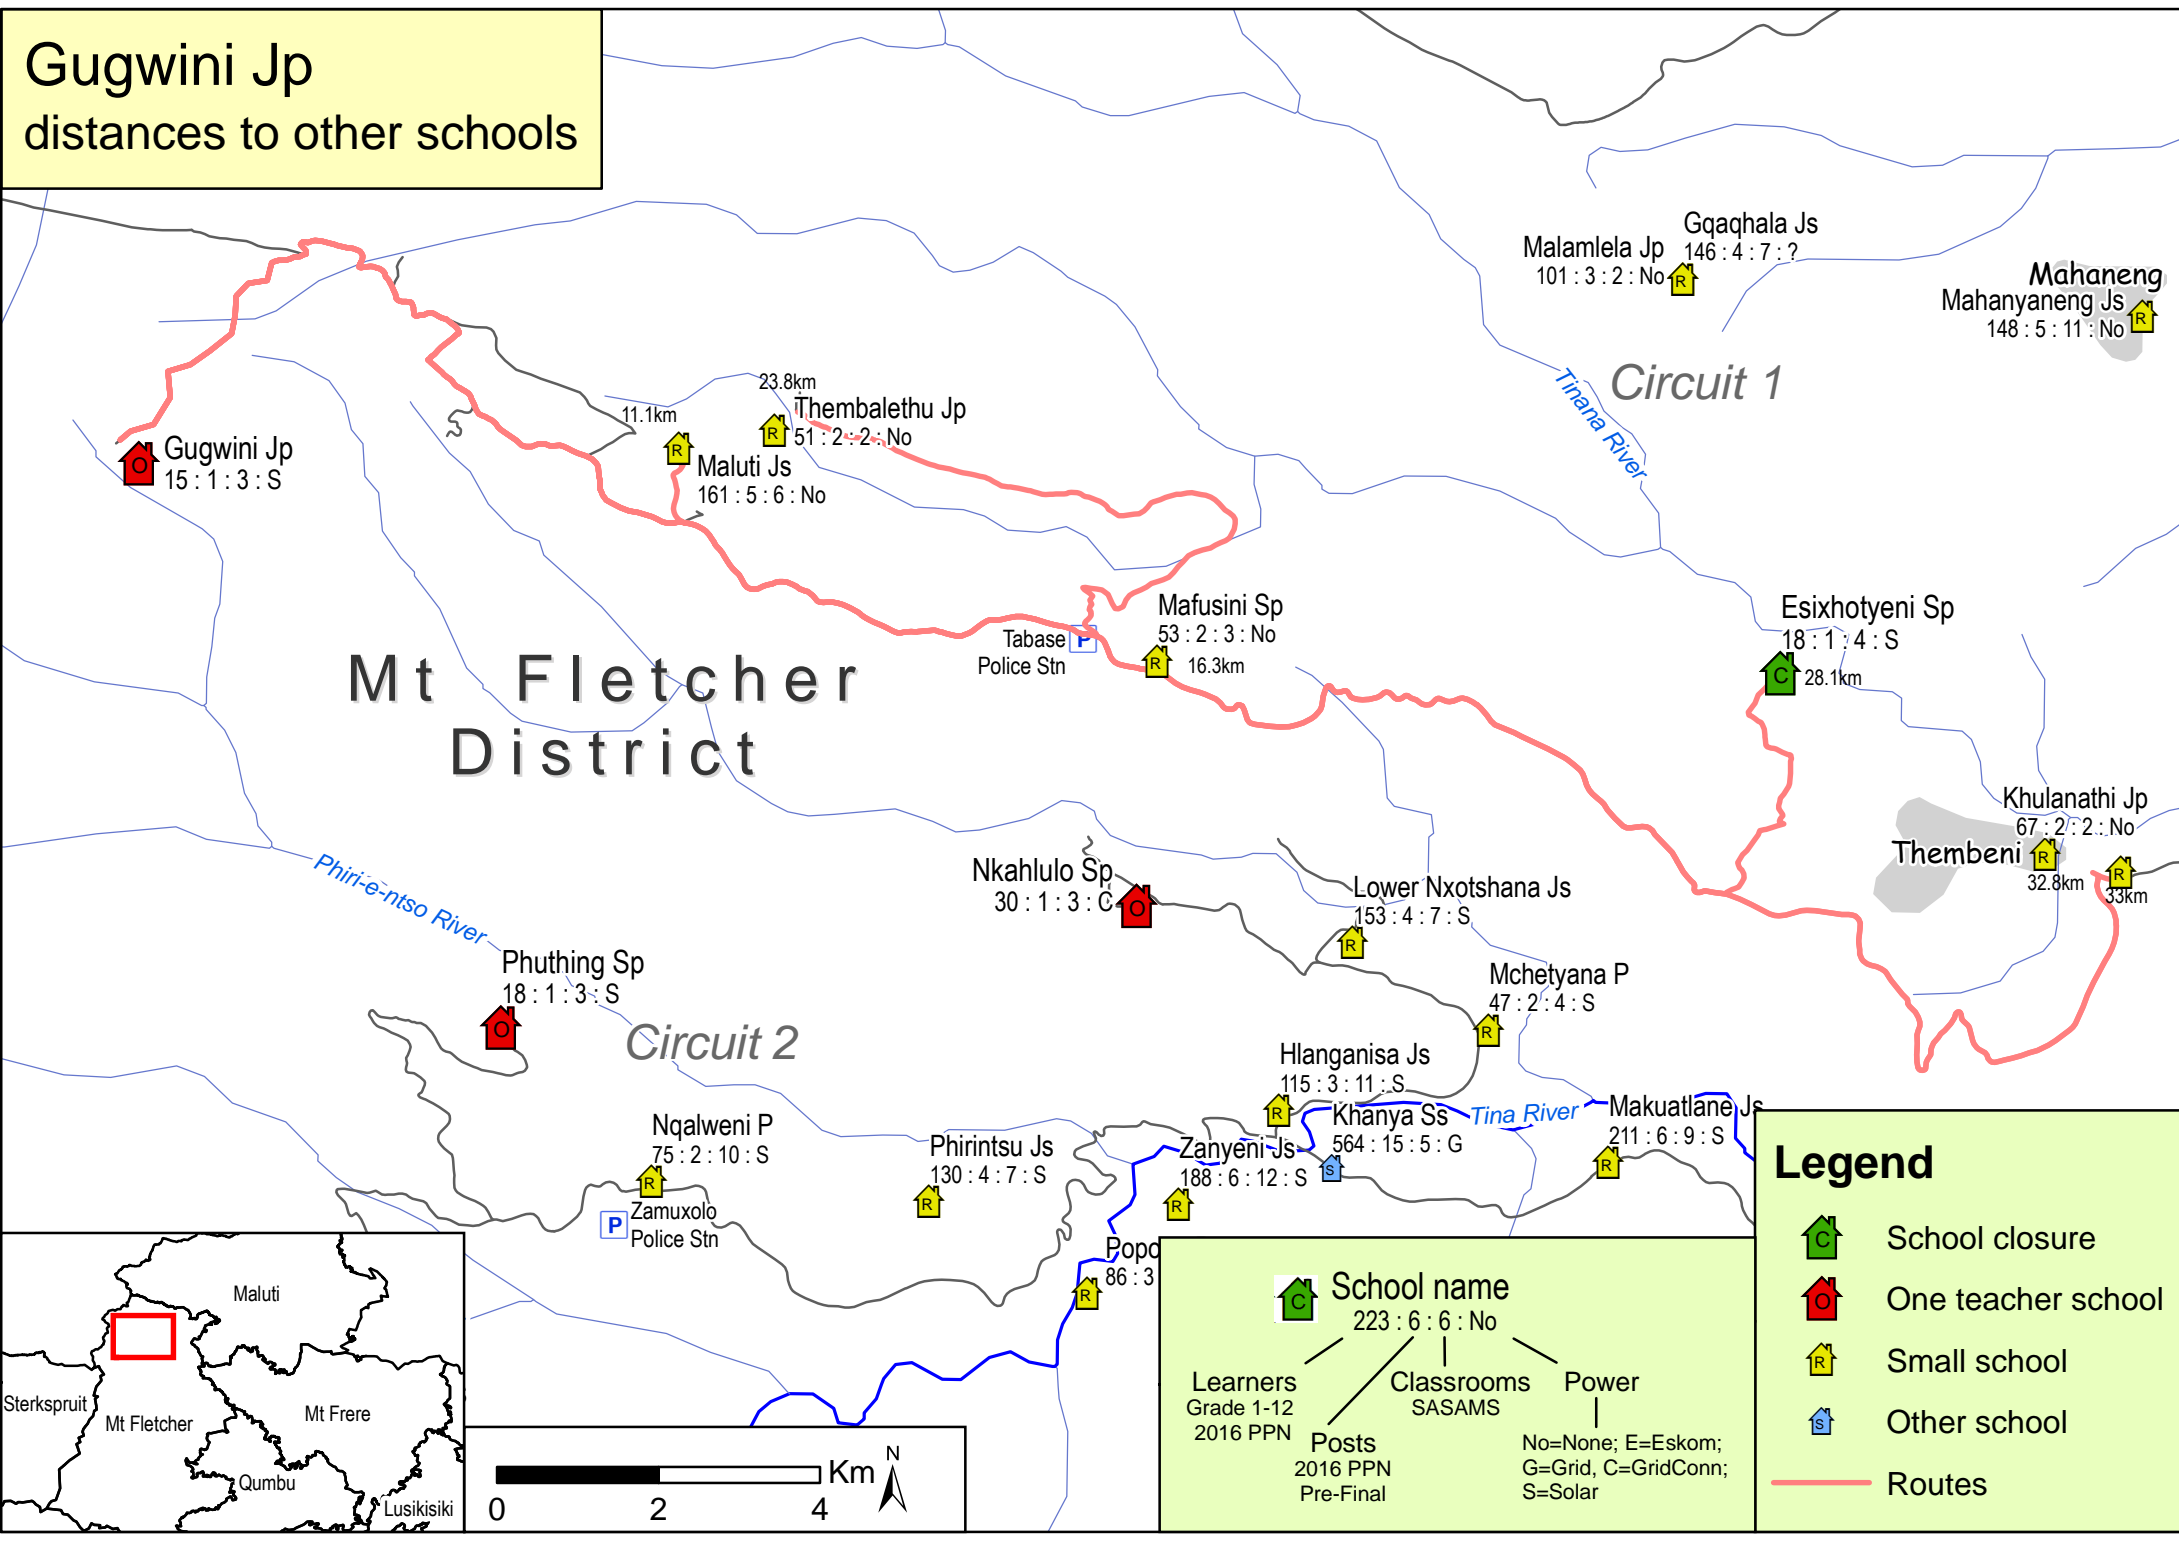

# Gugwini Jp distances to other schools

## Mt Fletcher District

Malamelela Jp 101 : 3 : 2 : No  
 Gqaqhala Js 146 : 4 : 7 : ?  
 Mahaneng Mahanyaneng Js 148 : 5 : 11 : No

*Circuit 1*

Gugwini Jp  
 15 : 1 : 3 : S

11.1km  
 Maluti Js 161 : 5 : 6 : No  
 23.8km  
 Thembalethu Jp 51 : 2 : 2 : No