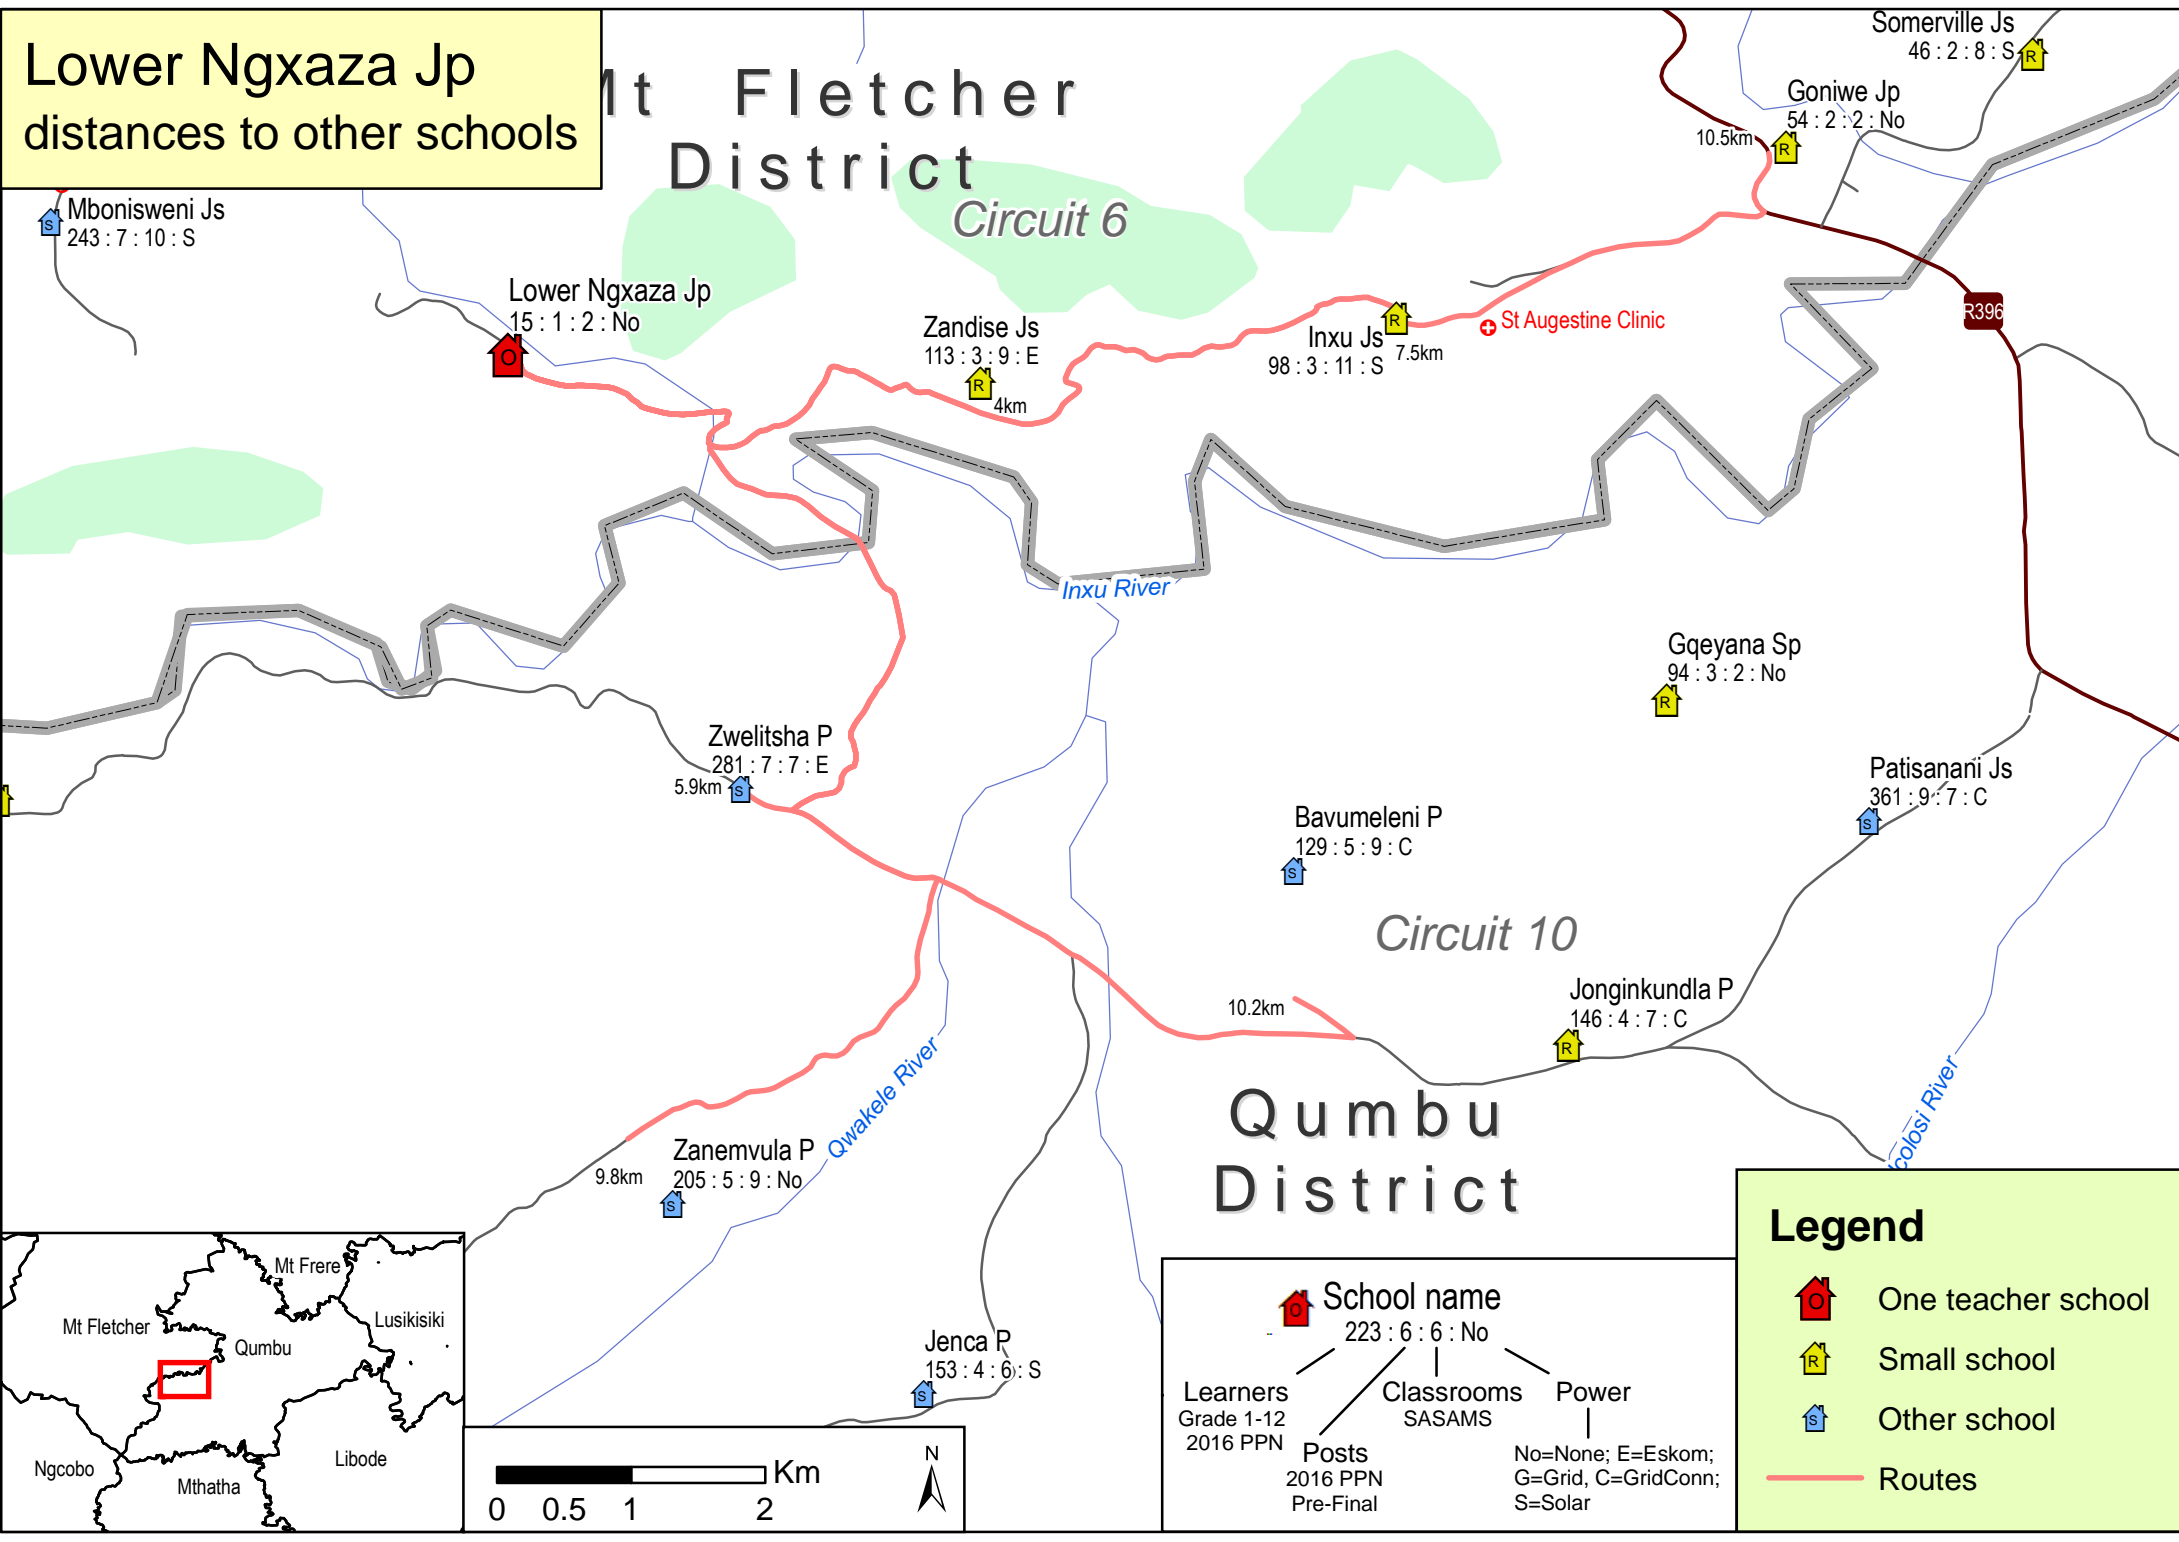

Lower Ngxaza Jp distances to other schools

Mbonisweni Js
243 : 7 : 10 : S

Lower Ngxaza Jp
15 : 1 : 2 : No

Zandise Js
113 : 3 : 9 : E
4km

Inxu Js
98 : 3 : 11 : S
7.5km

St Augustine Clinic

Gqeyana Sp
94 : 3 : 2 : No

Zwelitsha P
281 : 7 : 7 : E
5.9km

Bavumeleni P
129 : 5 : 9 : C

Patsanani Js
361 : 9 : 7 : C

Circuit 10

Qumbu District

Jonginkundla P
146 : 4 : 7 : C
10.2km

Zanemvula P
205 : 5 : 9 : No
9.8km

Jenca P
153 : 4 : 6 : S