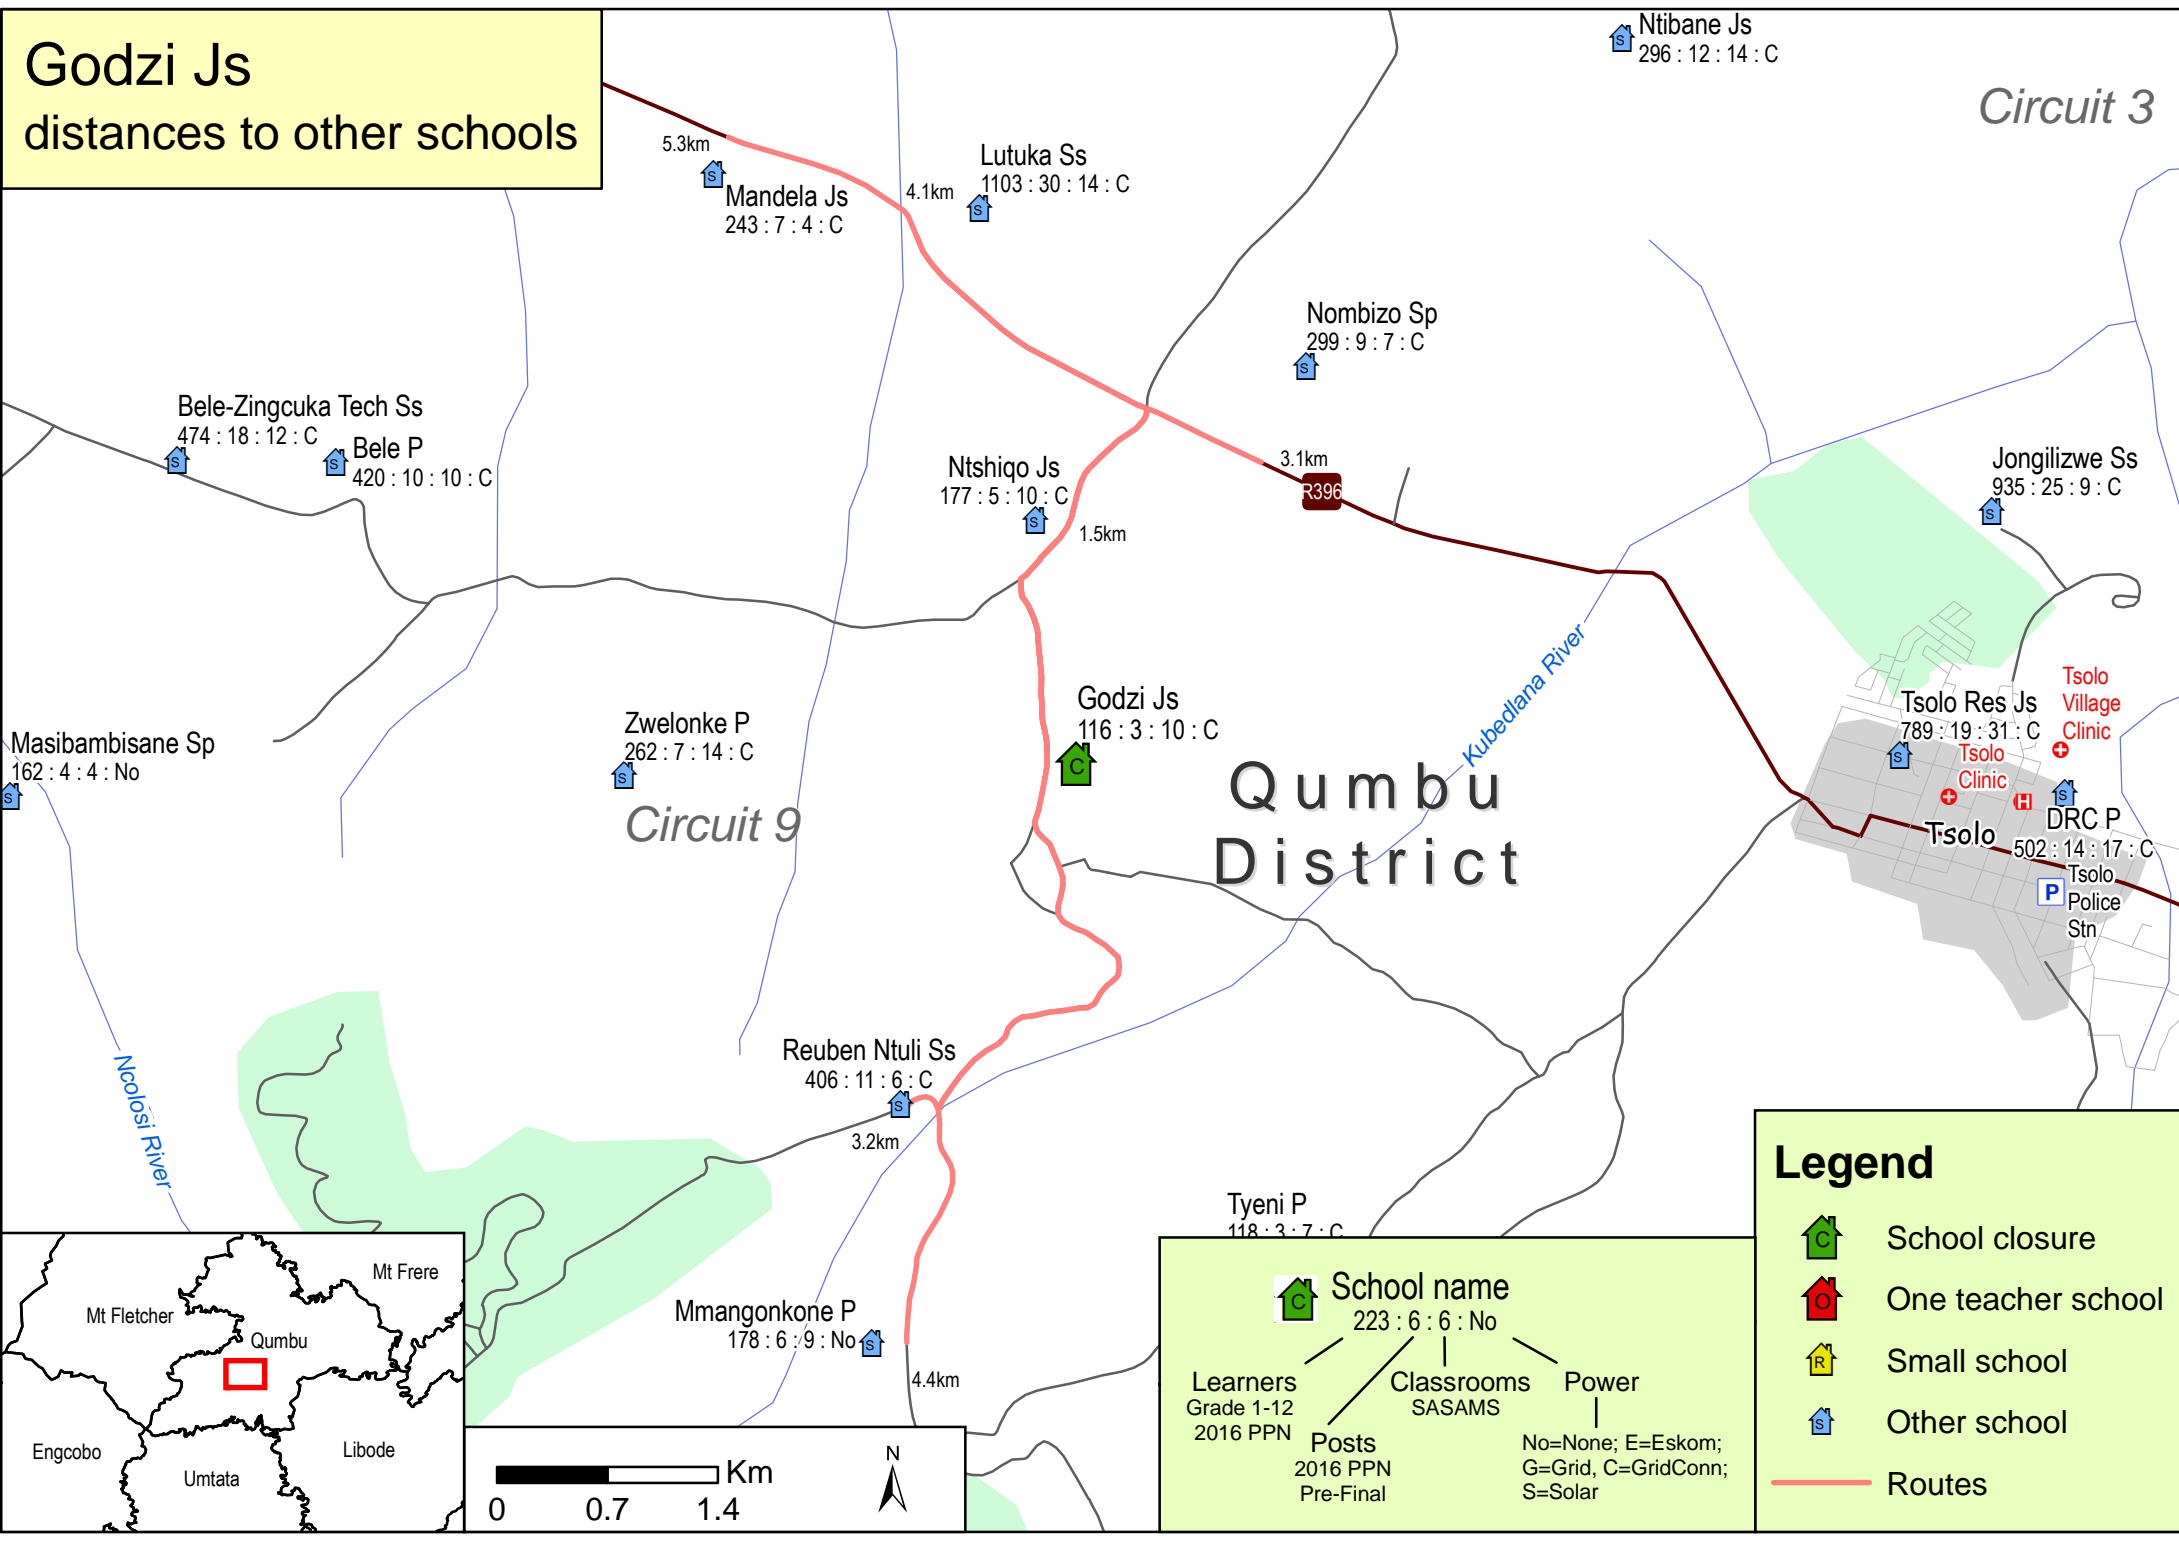

Godzi Js distances to other schools

Ntibane Js
296 : 12 : 14 : C

Circuit 3

Masibambisane Sp
162 : 4 : 4 : No

Bele-Zingcuka Tech Ss
474 : 18 : 12 : C
Bele P
420 : 10 : 10 : C

5.3km
Mandela Js
243 : 7 : 4 : C
4.1km
Lutuka Ss
1103 : 30 : 14 : C

Nombizo Sp
299 : 9 : 7 : C

Ntshiqo Js
177 : 5 : 10 : C
1.5km

3.1km
R396

Jongilizwe Ss
935 : 25 : 9 : C

Zwelonke P
262 : 7 : 14 : C

Circuit 9

Godzi Js
116 : 3 : 10 : C

Qumbu
District

Kubedlana River

Tsolo Res Js
789 : 19 : 31 : C
Tsolo Village Clinic
Tsolo Clinic
DRC P
502 : 14 : 17 : C
Tsolo Police Stn

Reuben Ntuli Ss
406 : 11 : 6 : C
3.2km

Tyeni P
118 : 3 : 7 : C

Mmangonkone P
178 : 6 : 9 : No