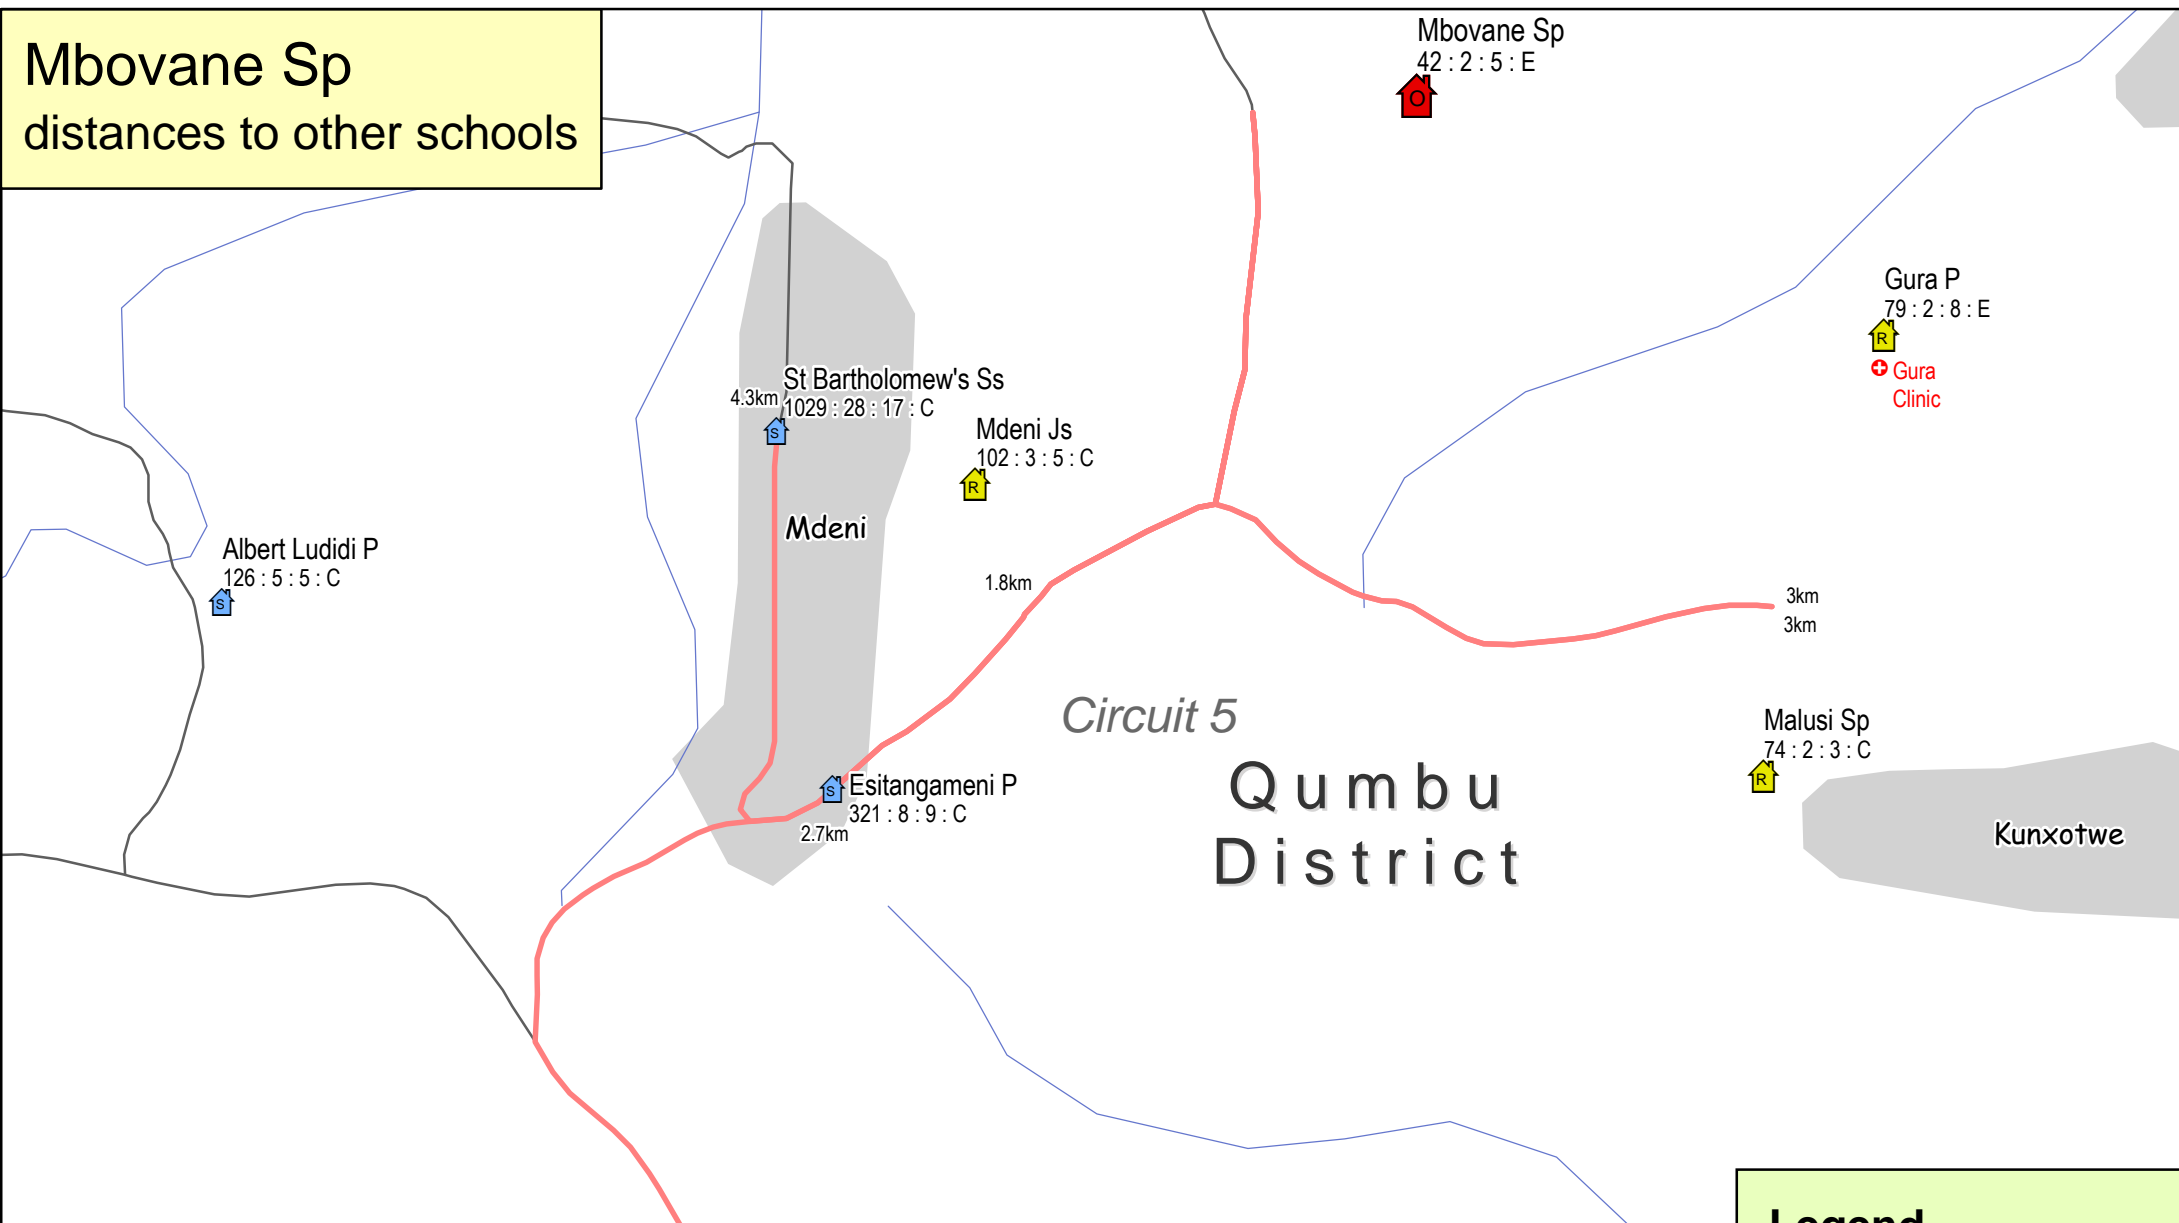

Mbovane Sp distances to other schools

Legend

- One teacher school
- Small school
- Other school
- Routes

Mbovane Sp
42 : 2 : 5 : E

Gura P
79 : 2 : 8 : E
+ Gura Clinic

St Bartholomew's Ss
1029 : 28 : 17 : C

Mdeni Js
102 : 3 : 5 : C

Albert Ludidi P
126 : 5 : 5 : C

Esitangameni P
321 : 8 : 9 : C

Malusi Sp
74 : 2 : 3 : C

Kwangxabane P
183 : 5 : 3 : C

Circuit 5
Qumbu District

Kunxotwe